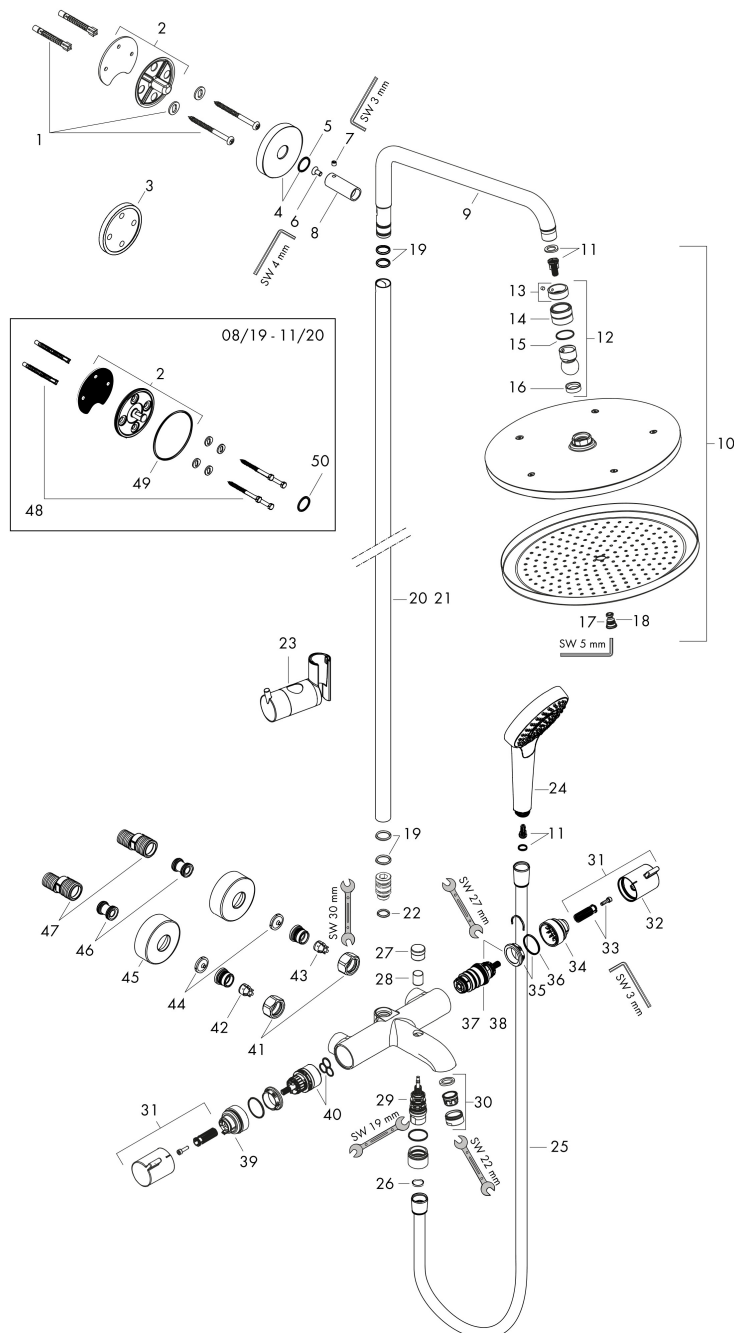

## Stroomschema

Merk	hansgrohe
Artikelnaam	<b>Croma Select S</b> Showerpipe 280 1jet met badthermostaat
Art.nr.	26792000
Oppervlakte	chrom
Netto prijs	1.241,37 EUR

## Installatievoorbeelden

**i** Afmetingen kunnen variëren vanwege keramische toleranties die verband houden met het productieproces.

Merk hansgrohe  
 Artikelnaam **Croma Select S** Showerpipe 280 1jet met badthermostaat  
 Art.nr. 26792000  
 Oppervlakte chroom  
 Netto prijs 1.241,37 EUR

## Explosietekening voor bouwjaar: >08/19

Merk	hansgrohe
Artikelnaam	<b>Croma Select S</b> Showerpipe 280 1jet met badthermostaat
Art.nr.	26792000
Oppervlakte	chrom
Netto prijs	1.241,37 EUR

## Onderdelen voor bouwjaar: >08/19

Pos	Beschrijving	Art.nr.	Prijs
35	moer	98913000	16,60
36	O-ring 26x1,5	98390000	3,00
37	temperatuur regeleenheid	98282000	91,50
38	regeleenheid voor verwisselde aansluitingen	92373000	227,60
39	aanslagring	95984000	32,70
40	bovendeel met omstelling	98283000	64,30
41	moeren set	96157000	25,70
42	terugslagklep (drukbestendig tot 2 MPa)	93136000	25,70
43	terugslagklep	96737000	25,70
44	zeefdichting	96922000	7,70
45	rozet Ø 68 mm	96467000	16,60
46	slagdemper	96429000	4,80
47	S-koppelingenset (±12 mm)	94140000	40,60
48	bevestigingsmateriaal	98716000	12,70
49	O-Ring 50x2	98187000	3,00
50	O-ring 20x2	98165000	3,00