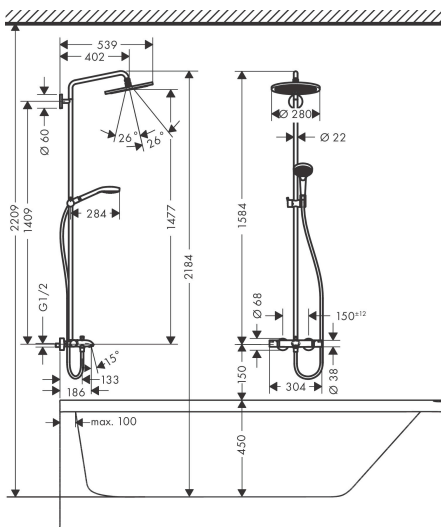

## Stroomschema

Merk	hansgrohe
Artikelnaam	<b>Croma Select S</b> Showerpipe 280 1jet met badthermostaat
Art.nr.	26792000
Oppervlakte	chrom
Netto prijs	1.241,37 EUR

## Installatievoorbeelden

**i** Afmetingen kunnen variëren vanwege keramische toleranties die verband houden met het productieproces.

Merk hansgrohe  
 Artikelnaam **Croma Select S** Showerpipe 280 1jet met badthermostaat  
 Art.nr. 26792000  
 Oppervlakte chroom  
 Netto prijs 1.241,37 EUR

## Explosietekening voor bouwjaar: >08/19

Merk	hansgrohe
Artikelnaam	<b>Croma Select S</b> Showerpipe 280 1jet met badthermostaat
Art.nr.	26792000
Oppervlakte	chrom
Netto prijs	1.241,37 EUR

## Onderdelen voor bouwjaar: >08/19

Pos	Beschrijving	Art.nr.	Prijs
35	moer	98913000	16,60
36	O-ring 26x1,5	98390000	3,00
37	temperatuur regeleenheid	98282000	91,50
38	regeleenheid voor verwisselde aansluitingen	92373000	227,60
39	aanslagring	95984000	32,70
40	bovendeel met omstelling	98283000	64,30
41	moeren set	96157000	25,70
42	terugslagklep (drukbestendig tot 2 MPa)	93136000	25,70
43	terugslagklep	96737000	25,70
44	zeefdichting	96922000	7,70
45	rozet Ø 68 mm	96467000	16,60
46	slagdemper	96429000	4,80
47	S-koppelingenset (±12 mm)	94140000	40,60
48	bevestigingsmateriaal	98716000	12,70
49	O-Ring 50x2	98187000	3,00
50	O-ring 20x2	98165000	3,00