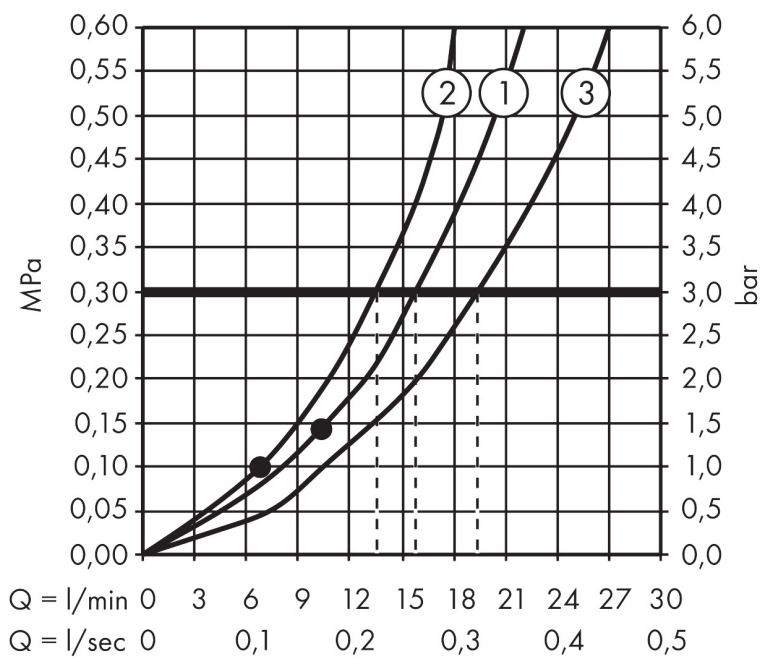

Merk hansgrohe  
 Artikelnaam **Croma Select S** Showerpipe 280 1jet met badthermostaat  
 Art.nr. 26792000  
 Oppervlakte chroom  
 Netto prijs 1.241,37 EUR

## Stroomschema

Merk	hansgrohe
Artikelnaam	<b>Croma Select S</b> Showerpipe 280 1jet met badthermostaat
Art.nr.	26792000
Oppervlakte	chrom
Netto prijs	1.241,37 EUR