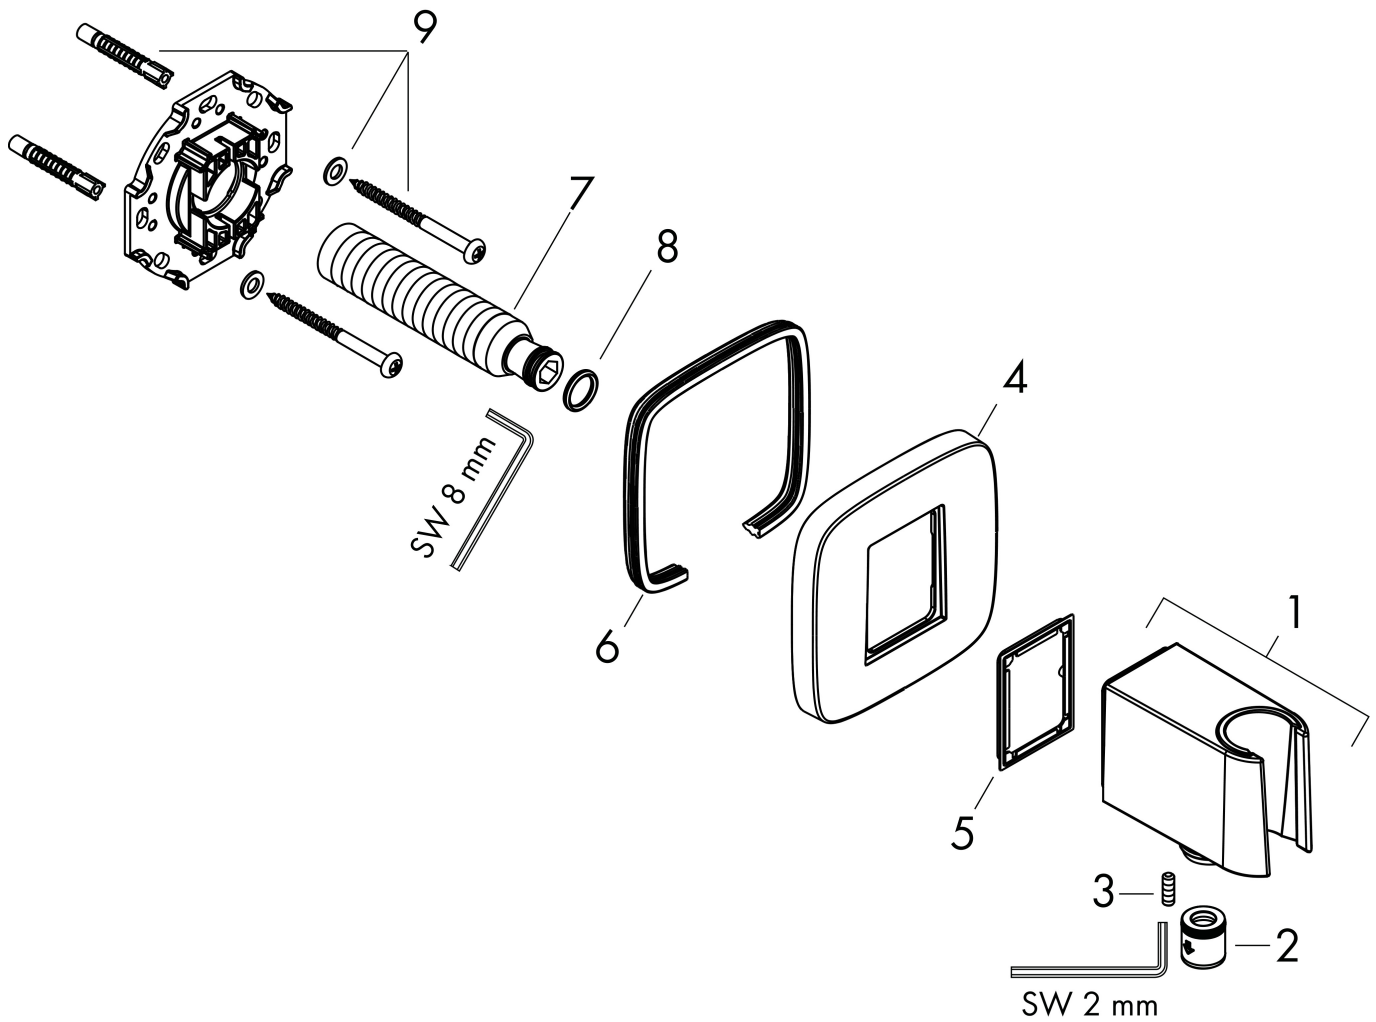

Merk	hansgrohe
Artikelnaam	<b>FixFit Q</b> muuraansluitbocht met handdouchehouder
Art.nr.	26887000
Oppervlakte	chrom
Netto prijs	98,27 EUR

## Kenmerken

- bestaat uit: wandaansluiting, rozet
- kunststof behuizing met interne watertoevoer van kunststof
- vaste bevestigingspositie
- voor alle hansgrohe handdouches
- voor doucheslangen met een conische moer
- geïntegreerde houder
- kunststof
- terugslagklep
- aansluiting: G $\frac{1}{2}$

## Maat tekeningen

Merk	hansgrohe
Artikelnaam	<b>FixFit Q</b> muuraansluitbocht met handdouchehouder
Art.nr.	26887000
Oppervlakte	chromo
Netto prijs	98,27 EUR

## Explosietekening voor bouwjaar: >06/22

Merk hansgrohe  
 Artikelnaam **FixFit Q** muuraansluitbocht met handdouchehouder  
 Art.nr. 26887000  
 Oppervlakte chroom  
 Netto prijs 98,27 EUR