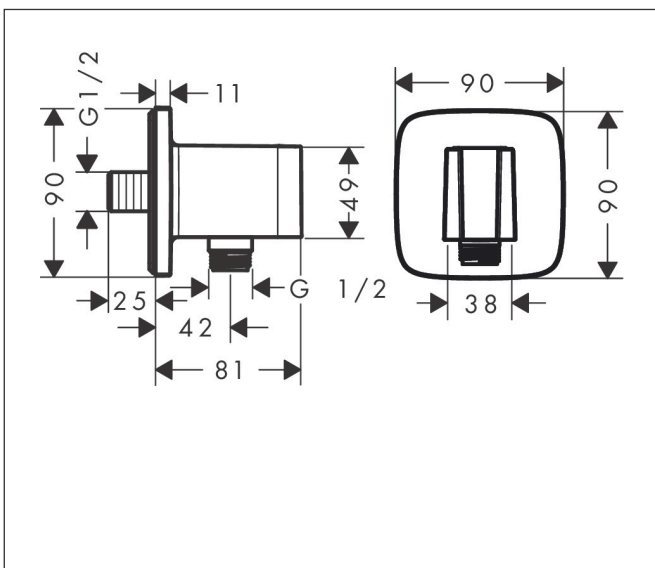

Merk	hansgrohe
Artikelnaam	<b>FixFit Q</b> muuraansluitbocht met handdouchehouder
Art.nr.	26887000
Oppervlakte	chrom
Netto prijs	98,27 EUR

## Kenmerken

- bestaat uit: wandaansluiting, rozet
- kunststof behuizing met interne watertoevoer van kunststof
- vaste bevestigingspositie
- voor alle hansgrohe handdouches
- voor doucheslangen met een conische moer
- geïntegreerde houder
- kunststof
- terugslagklep
- aansluiting: G $\frac{1}{2}$

## Maat tekeningen

Merk	hansgrohe
Artikelnaam	<b>FixFit Q</b> muuraansluitbocht met handdouchehouder
Art.nr.	26887000
Oppervlakte	chromo
Netto prijs	98,27 EUR

## Explosietekening voor bouwjaar: >06/22

Merk hansgrohe  
 Artikelnaam **FixFit Q** muuraansluitbocht met handdouchehouder  
 Art.nr. 26887000  
 Oppervlakte chroom  
 Netto prijs 98,27 EUR