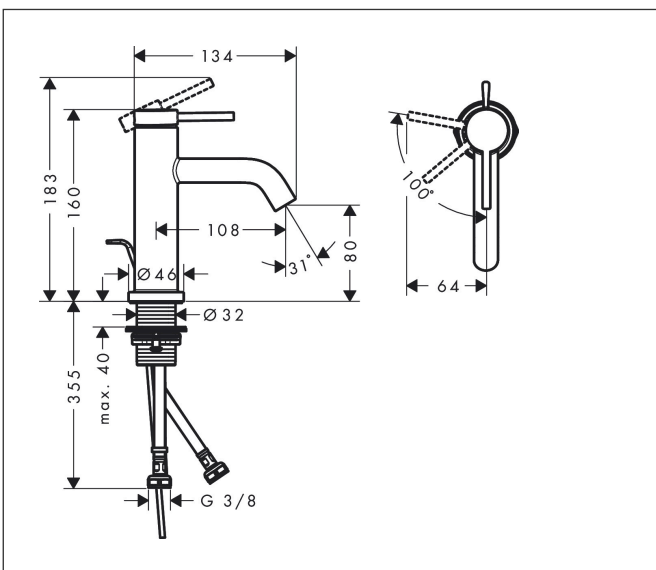

Merk	hansgrohe
Artikelnaam	Tecturis S Eéngreeps wastafelkraan 80 CoolStart EcoSmart+ met pop-up afvoer
Art.nr.	73302140
Oppervlakte	Brushed Bronze
Netto prijs	248,99 EUR

Product foto

Kenmerken

- ComfortZone: 80
- voorsprong uitloop 108 mm
- uitloophoogte: 80 mm
- greepvariant: Met pingreep
- vaste uitloop
- straalsoort: normale straal
- maximale doorstroomhoeveelheid bij 3 bar: 4 l/min
- keramisch kardoes
- pop-up afvoergarnituur G 1 ¼
- materiaal afvoergarnituur: metaal
- koud water met de greep in de middenpositie, bespaart energie en kosten
- EU taxonomie: max 6l/min - draagt substantieel bij aan duurzaamheid

Maat tekeningen

Technologie

Straalsoorten

Merk: hansgrohe
 Artikelnaam: **Tecturis S** Eéngreeps wastafelkraan 80 CoolStart EcoSmart+ met pop-up afvoer
 Art.nr.: 73302140
 Oppervlakte: Brushed Bronze
 Netto prijs: 248,99 EUR

Stroomschema

Merk	hansgrohe
Artikelnaam	Tecturis S Ééngreeps wastafelkraan 80 CoolStart EcoSmart+ met pop-up afvoer
Art.nr.	73302140
Oppervlakte	Brushed Bronze
Netto prijs	248,99 EUR

Explosietekening voor bouwjaar: >06/23

Pos	Beschrijving	Art.nr.	Prijs
1	greep	94986140	63,34
2	greepstop	93735460	8,01
3	inbusschroef M5x5	98446000	3,12
4	rozet	94987140	25,90
5	moer	94989000	8,01
6	O-ring 28x1,5	98421000	3,12
7	O-ring 25x1,5	98146000	4,99
8	O-ring 29x2	98391000	3,12
9	kardoes compl.	93760000	81,54
10	dichting	93383000	10,82
11	kardoesadapter	95975000	8,01
12	O-ring 23x2	98398000	3,12
13	perlator M16,5x1 (4,5 l/min)	92875000	17,26
14	montagesleutel	98987000	8,01
15	vlakdichting	98749000	4,99
16	schachtbevestigingsset compl. (Ø 32)	13961000	21,22
17	aansluitslang 450 mm M8x0,75 G3/8	97206000	26,73
18	O-ring 6,6x1,6	93019000	3,12
19	trekstang	96657140	16,22
a	afvoergarnituur	94139140	142,79