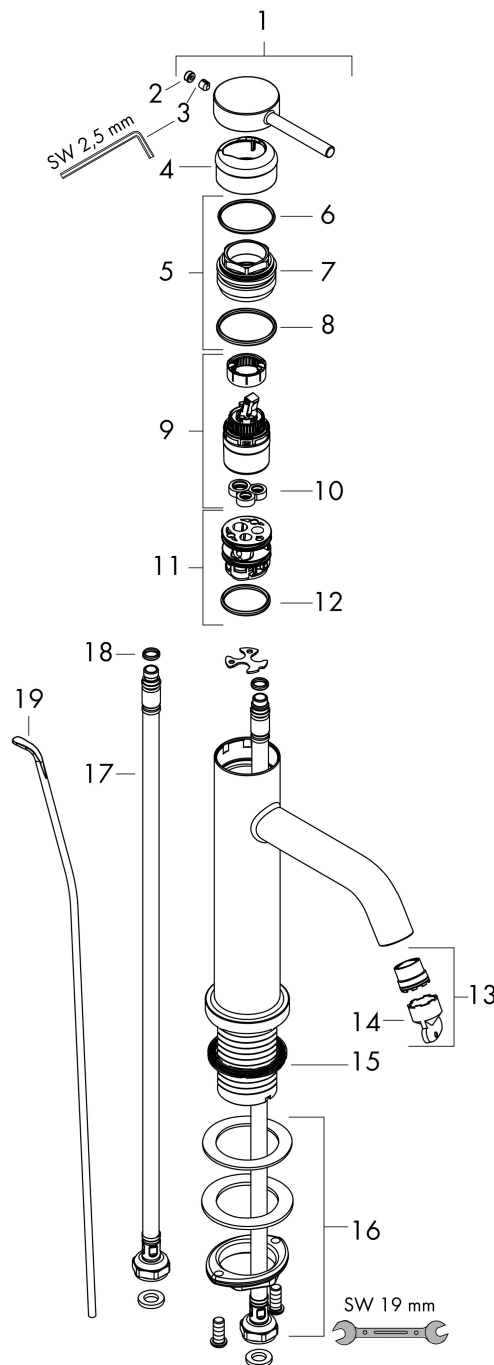

Merk	hansgrohe
Artikelnaam	Tecturis S Eéngreeps wastafelkraan 80 CoolStart EcoSmart+ met pop-up afvoer
Art.nr.	73302140
Oppervlakte	Brushed Bronze
Netto prijs	248,99 EUR

Product foto

Kenmerken

- ComfortZone: 80
- voorsprong uitloop 108 mm
- uitloophoogte: 80 mm
- greepvariant: Met pingreep
- vaste uitloop
- straalsoort: normale straal
- maximale doorstroomhoeveelheid bij 3 bar: 4 l/min
- keramisch kardoes
- pop-up afvoergarnituur G 1 ¼
- materiaal afvoergarnituur: metaal
- koud water met de greep in de middenpositie, bespaart energie en kosten
- EU taxonomie: max 6l/min - draagt substantieel bij aan duurzaamheid

Maat tekeningen

Technologie

Straalsoorten

Merk: hansgrohe
 Artikelnaam: **Tecturis S** Eéngreeps wastafelkraan 80 CoolStart EcoSmart+ met pop-up afvoer
 Art.nr.: 73302140
 Oppervlakte: Brushed Bronze
 Netto prijs: 248,99 EUR

Stroomschema

Merk	hansgrohe
Artikelnaam	Tecturis S Ééngreeps wastafelkraan 80 CoolStart EcoSmart+ met pop-up afvoer
Art.nr.	73302140
Oppervlakte	Brushed Bronze
Netto prijs	248,99 EUR

Explosietekening voor bouwjaar: >06/23

Pos	Beschrijving	Art.nr.	Prijs
1	greep	94986140	63,34
2	greepstop	93735460	8,01
3	inbusschroef M5x5	98446000	3,12
4	rozet	94987140	25,90
5	moer	94989000	8,01
6	O-ring 28x1,5	98421000	3,12
7	O-ring 25x1,5	98146000	4,99
8	O-ring 29x2	98391000	3,12
9	kardoes compl.	93760000	81,54
10	dichting	93383000	10,82
11	kardoesadapter	95975000	8,01
12	O-ring 23x2	98398000	3,12
13	perlator M16,5x1 (4,5 l/min)	92875000	17,26
14	montagesleutel	98987000	8,01
15	vlakdichting	98749000	4,99
16	schachtbevestigingsset compl. (Ø 32)	13961000	21,22
17	aansluitslang 450 mm M8x0,75 G3/8	97206000	26,73
18	O-ring 6,6x1,6	93019000	3,12
19	trekstang	96657140	16,22
a	afvoergarnituur	94139140	142,79