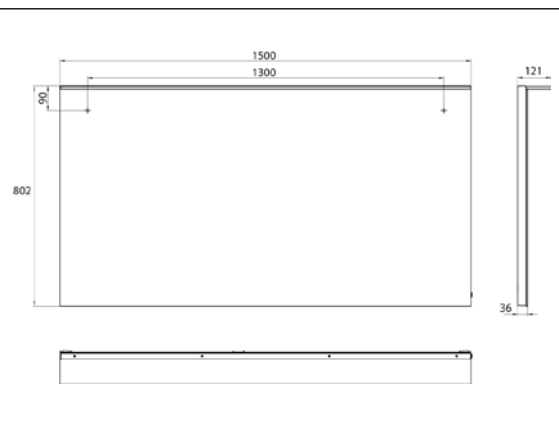

### LED-Lichtspiegel mit Acryl-Lichtsegel 1.500802mm

Art.-Nr.4498 200 40

1.500 x 802 mm