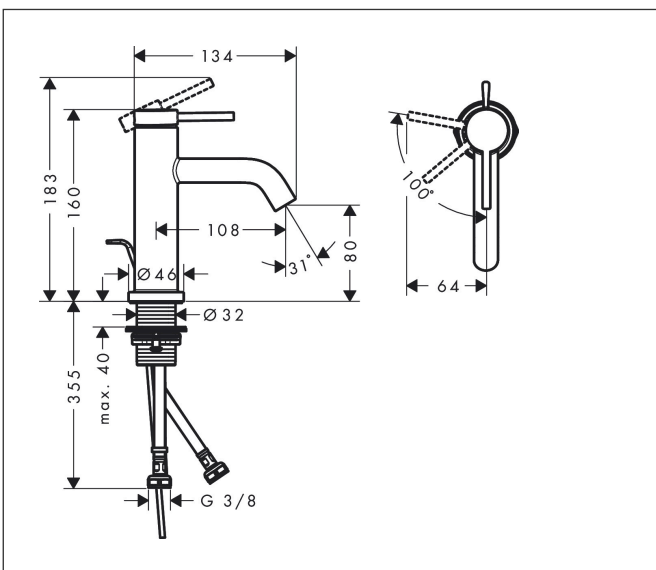

Merk	hansgrohe
Artikelnaam	Tecturis S Ééngreeps wastafelkraan 80 CoolStart EcoSmart+ met pop-up afvoer
Art.nr.	73302670
Oppervlakte	mat zwart
Netto prijs	232,44 EUR

Product foto

Kenmerken

- ComfortZone: 80
- voorsprong uitloop 108 mm
- uitloophoogte: 80 mm
- greepvariant: Met pingreep
- vaste uitloop
- straalsoort: normale straal
- maximale doorstroomhoeveelheid bij 3 bar: 4 l/min
- keramisch kardoes
- pop-up afvoergarnituur G 1¼
- materiaal afvoergarnituur: metaal
- koud water met de greep in de middenpositie, bespaart energie en kosten
- EU taxonomie: max 6l/min - draagt substantieel bij aan duurzaamheid

Maat tekeningen

Technologie

Straalsoorten

Merk: hansgrohe
 Artikelnaam: **Tecturis S** Eéngreeps wastafelkraan 80 CoolStart EcoSmart+ met pop-up afvoer
 Art.nr.: 73302670
 Oppervlakte: mat zwart
 Netto prijs: 232,44 EUR

Stroomschema

Merk	hansgrohe
Artikelnaam	Tecturis S Ééngreeps wastafelkraan 80 CoolStart EcoSmart+ met pop-up afvoer
Art.nr.	73302670
Oppervlakte	mat zwart
Netto prijs	232,44 EUR

Explosietekening voor bouwjaar: >06/23

Merk	hansgrohe
Artikelnaam	Tecturis S Eéngreeps wastafelkraan 80 CoolStart EcoSmart+ met pop-up afvoer
Art.nr.	73302670
Oppervlakte	mat zwart
Netto prijs	232,44 EUR

Onderdelen voor bouwjaar: >06/23

Pos	Beschrijving	Art.nr.	Prijs
1	greep	94986670	63,34
2	greepstop	93735610	8,01
3	inbusschroef M5x5	98446000	3,12
4	rozet	94987670	25,90
5	moer	94989000	8,01
6	O-ring 28x1,5	98421000	3,12
7	O-ring 25x1,5	98146000	4,99
8	O-ring 29x2	98391000	3,12
9	kardoes compl.	93760000	81,54
10	dichting	93383000	10,82
11	kardoesadapter	95975000	8,01
12	O-ring 23x2	98398000	3,12
13	perlator M16,5x1 (4,5 l/min)	92875000	17,26
14	montagesleutel	98987000	8,01
15	vlakdichting	98749000	4,99
16	schachtbevestigingsset compl. (Ø 32)	13961000	21,22
17	aansluitslang 450 mm M8x0,75 G3/8	97206000	26,73
18	O-ring 6,6x1,6	93019000	3,12
19	trekstang	96657670	16,22
a	afvoergarnituur	94139670	142,79