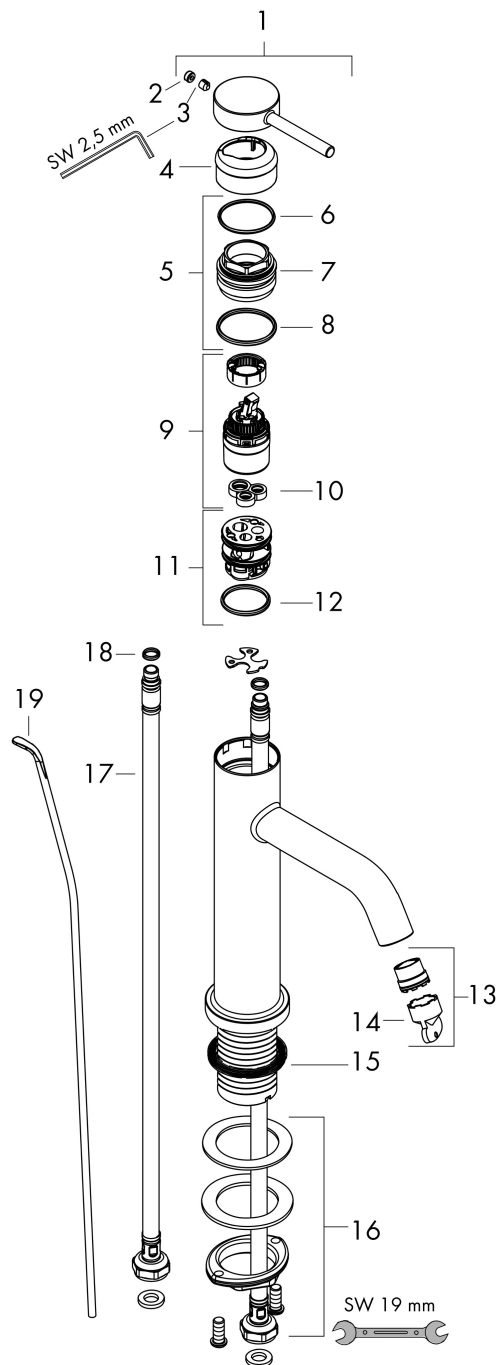

Merk	hansgrohe
Artikelnaam	Tecturis S Ééngreeps wastafelkraan 80 CoolStart EcoSmart+ met pop-up afvoer
Art.nr.	73302670
Oppervlakte	mat zwart
Netto prijs	232,44 EUR

Product foto

Kenmerken

- ComfortZone: 80
- voorsprong uitloop 108 mm
- uitloophoogte: 80 mm
- greepvariant: Met pingreep
- vaste uitloop
- straalsoort: normale straal
- maximale doorstroomhoeveelheid bij 3 bar: 4 l/min
- keramisch kardoes
- pop-up afvoergarnituur G 1¼
- materiaal afvoergarnituur: metaal
- koud water met de greep in de middenpositie, bespaart energie en kosten
- EU taxonomie: max 6l/min - draagt substantieel bij aan duurzaamheid

Maat tekeningen

Technologie

Straalsoorten

Merk: hansgrohe
 Artikelnaam: **Tecturis S** Eéngreeps wastafelkraan 80 CoolStart EcoSmart+ met pop-up afvoer
 Art.nr.: 73302670
 Oppervlakte: mat zwart
 Netto prijs: 232,44 EUR

Stroomschema

Merk	hansgrohe
Artikelnaam	Tecturis S Ééngreeps wastafelkraan 80 CoolStart EcoSmart+ met pop-up afvoer
Art.nr.	73302670
Oppervlakte	mat zwart
Netto prijs	232,44 EUR

Explosietekening voor bouwjaar: >06/23

Merk	hansgrohe
Artikelnaam	Tecturis S Eéngreeps wastafelkraan 80 CoolStart EcoSmart+ met pop-up afvoer
Art.nr.	73302670
Oppervlakte	mat zwart
Netto prijs	232,44 EUR

Onderdelen voor bouwjaar: >06/23

Pos	Beschrijving	Art.nr.	Prijs
1	greep	94986670	63,34
2	greepstop	93735610	8,01
3	inbusschroef M5x5	98446000	3,12
4	rozet	94987670	25,90
5	moer	94989000	8,01
6	O-ring 28x1,5	98421000	3,12
7	O-ring 25x1,5	98146000	4,99
8	O-ring 29x2	98391000	3,12
9	kardoes compl.	93760000	81,54
10	dichting	93383000	10,82
11	kardoesadapter	95975000	8,01
12	O-ring 23x2	98398000	3,12
13	perlator M16,5x1 (4,5 l/min)	92875000	17,26
14	montagesleutel	98987000	8,01
15	vlakdichting	98749000	4,99
16	schachtbevestigingsset compl. (Ø 32)	13961000	21,22
17	aansluitslang 450 mm M8x0,75 G3/8	97206000	26,73
18	O-ring 6,6x1,6	93019000	3,12
19	trekstang	96657670	16,22
a	afvoergarnituur	94139670	142,79