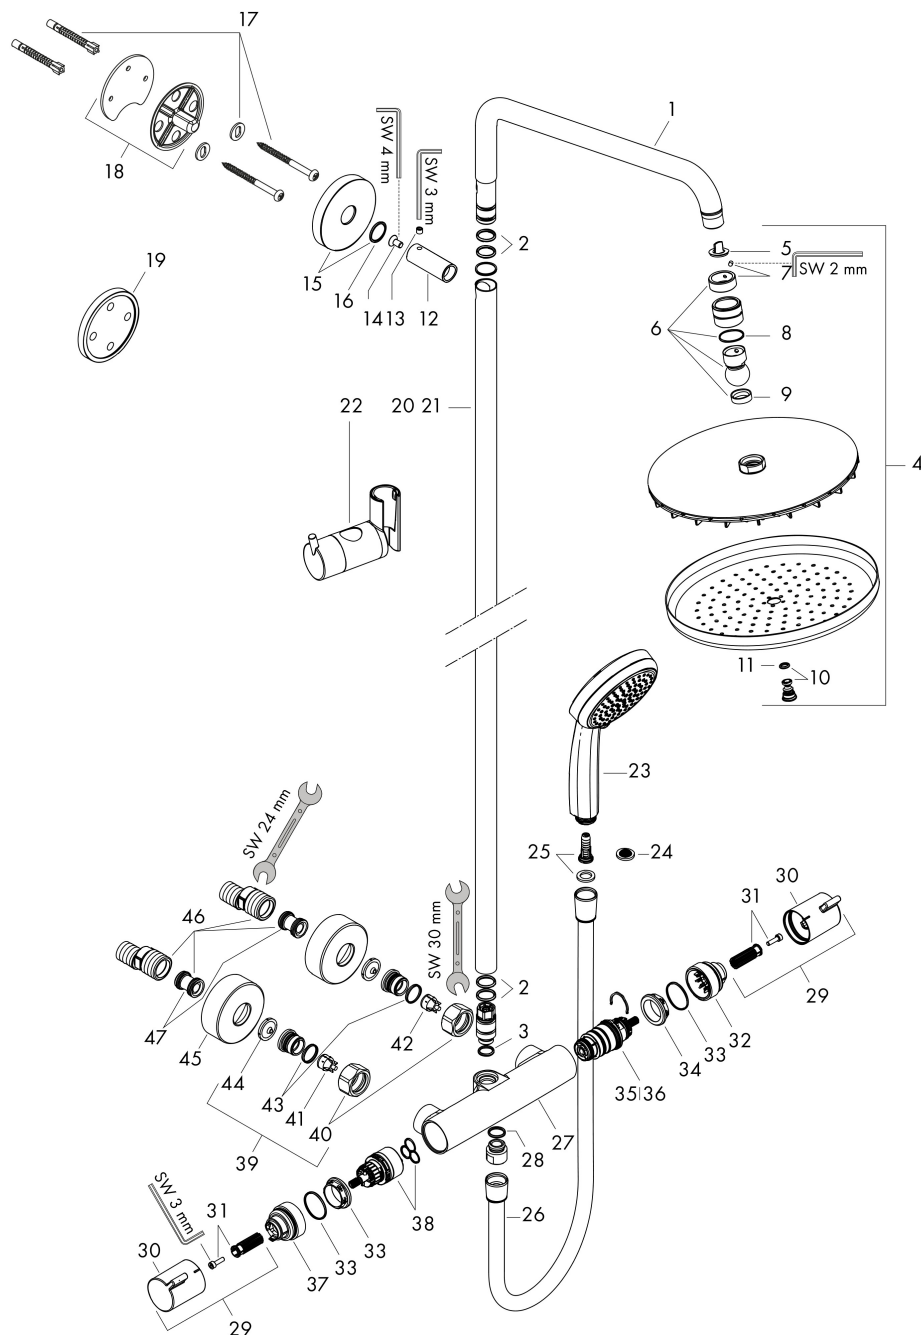

## Stroomschema

Merk	hansgrohe
Artikelnaam	<b>Croma</b> Showerpipe 220 1jet met thermostaat
Art.nr.	27185000
Oppervlakte	chrom
Netto prijs	879,40 EUR

## Installatievoorbeelden

**i** Afmetingen kunnen variëren vanwege keramische toleranties die verband houden met het productieproces.

Merk hansgrohe  
 Artikelnaam **Croma** Showerpipe 220 1jet met thermostaat  
 Art.nr. 27185000  
 Oppervlakte chroom  
 Netto prijs 879,40 EUR

## Explosietekening voor bouwjaar: >12/20

Merk	hansgrohe
Artikelnaam	<b>Croma</b> Showerpipe 220 1jet met thermostaat
Art.nr.	27185000
Oppervlakte	chrom
Netto prijs	879,40 EUR

## Onderdelen voor bouwjaar: >12/20

Pos	Beschrijving	Art.nr.	Prijs
35	temperatuur regeleenheid	98282000	91,50
36	regeleenheid voor verwisselde aansluitingen	92373000	227,60
37	aanslagring voor bovendeeel	95927000	25,70
38	bovendeeel met omstelling	98283000	64,30
39	koppelingenset	94285000	57,34
40	moeren set	96157000	25,70
41	terugslagklep (drukbestendig tot 2 MPa)	93136000	25,70
42	terugslagklep	96737000	25,70
43	O-ring 17x1,5	98137000	3,00
44	zeefdichting	96922000	7,70
45	rozet Ø 68 mm	96467000	16,60
46	S-koppelingenset (±12 mm)	94140000	40,60
47	slagdemper	96429000	4,80