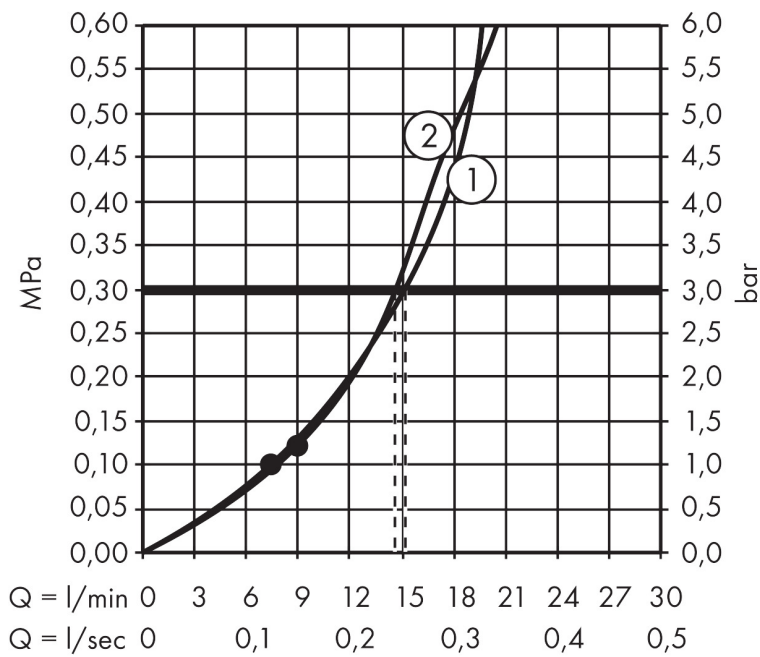

**Certificaat**

Merk hansgrohe  
 Artikelnaam **Croma** Showerpipe 220 1jet met thermostaat  
 Art.nr. 27185000  
 Oppervlakte chroom  
 Netto prijs 879,40 EUR

## Stroomschema

Merk	hansgrohe
Artikelnaam	<b>Croma</b> Showerpipe 220 1jet met thermostaat
Art.nr.	27185000
Oppervlakte	chrom
Netto prijs	879,40 EUR

## Explosietekening voor bouwjaar: >12/20

Merk	hansgrohe
Artikelnaam	<b>Croma</b> Showerpipe 220 1jet met thermostaat
Art.nr.	27185000
Oppervlakte	chrom
Netto prijs	879,40 EUR