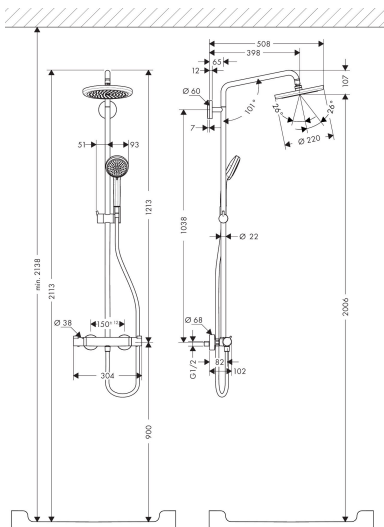

## Stroomschema

Merk	hansgrohe
Artikelnaam	<b>Croma</b> Showerpipe 220 1jet met thermostaat
Art.nr.	27185000
Oppervlakte	chrom
Netto prijs	879,40 EUR

## Installatievoorbeelden

**i** Afmetingen kunnen variëren vanwege keramische toleranties die verband houden met het productieproces.

Merk hansgrohe  
 Artikelnaam **Croma** Showerpipe 220 1jet met thermostaat  
 Art.nr. 27185000  
 Oppervlakte chroom  
 Netto prijs 879,40 EUR

## Explosietekening voor bouwjaar: >12/20

Merk	hansgrohe
Artikelnaam	<b>Croma</b> Showerpipe 220 1jet met thermostaat
Art.nr.	27185000
Oppervlakte	chrom
Netto prijs	879,40 EUR

## Onderdelen voor bouwjaar: >12/20

Pos	Beschrijving	Art.nr.	Prijs
35	temperatuur regeleenheid	98282000	91,50
36	regeleenheid voor verwisselde aansluitingen	92373000	227,60
37	aanslagring voor bovendeeel	95927000	25,70
38	bovendeeel met omstelling	98283000	64,30
39	koppelingenset	94285000	57,34
40	moeren set	96157000	25,70
41	terugslagklep (drukbestendig tot 2 MPa)	93136000	25,70
42	terugslagklep	96737000	25,70
43	O-ring 17x1,5	98137000	3,00
44	zeefdichting	96922000	7,70
45	rozet Ø 68 mm	96467000	16,60
46	S-koppelingenset (±12 mm)	94140000	40,60
47	slagdemper	96429000	4,80