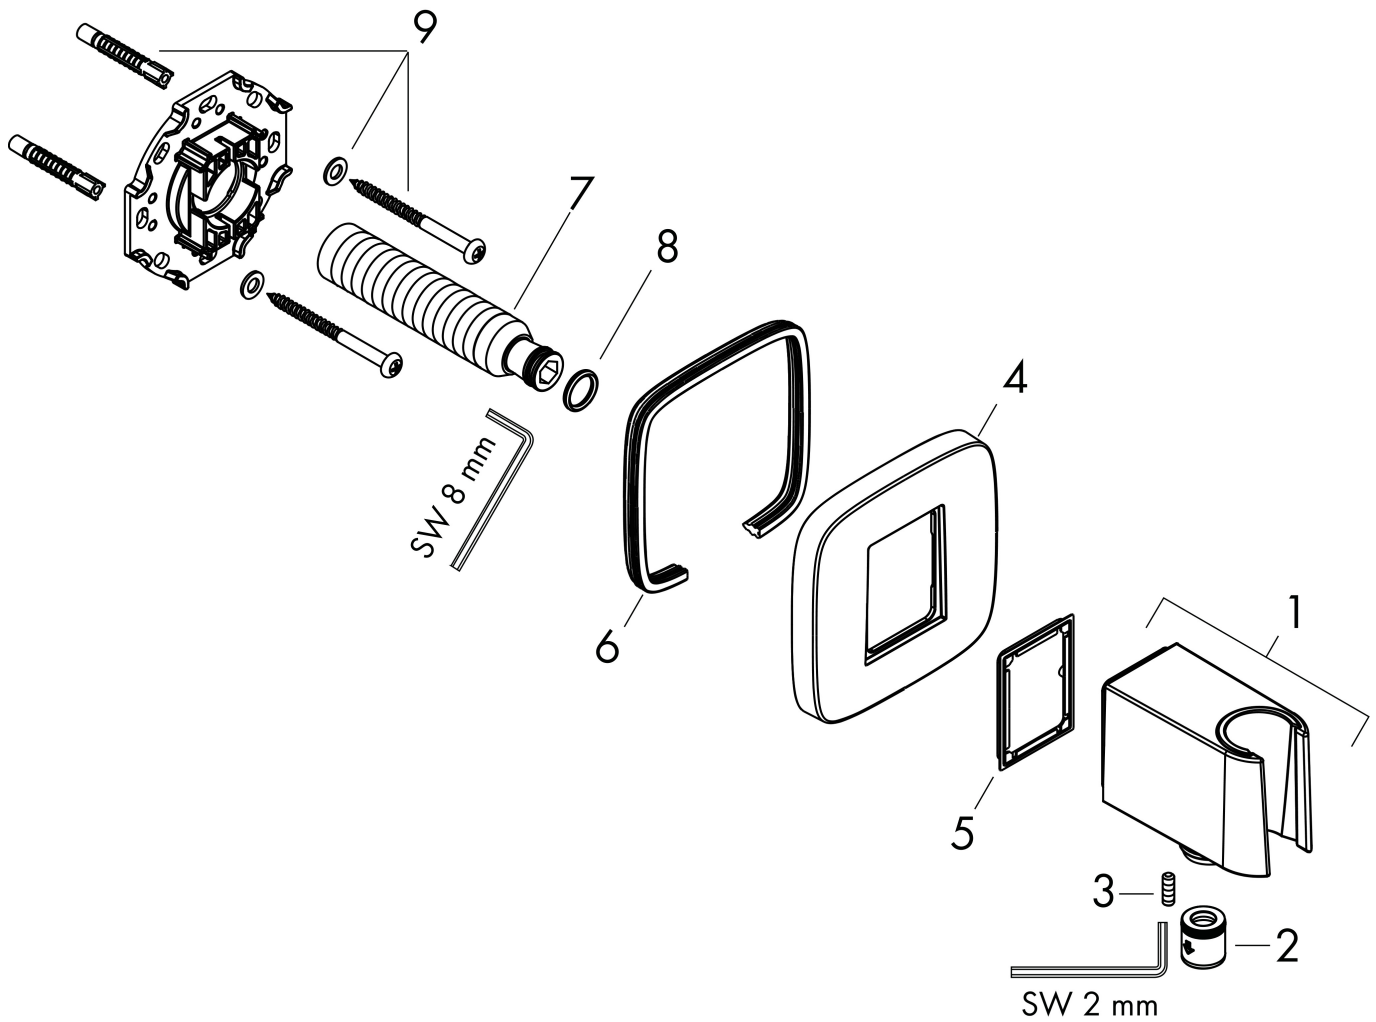

Merk	hansgrohe
Artikelnaam	FixFit Q muuraansluitbocht met handdouchehouder
Art.nr.	26887140
Oppervlakte	Brushed Bronze
Netto prijs	147,27 EUR

Product foto

Kenmerken

- bestaat uit: wandaansluiting, rozet
- kunststof behuizing met interne watertoevoer van kunststof
- vaste bevestigingspositie
- voor alle hansgrohe handdouches
- voor doucheslangen met een conische moer
- geïntegreerde houder
- kunststof
- terugslagklep
- aansluiting: G $\frac{1}{2}$

Maat tekeningen

Merk	hansgrohe
Artikelnaam	FixFit Q muuraansluitbocht met handdouchehouder
Art.nr.	26887140
Oppervlakte	Brushed Bronze
Netto prijs	147,27 EUR

Explosietekening voor bouwjaar: >06/22

Merk hansgrohe
 Artikelnaam **FixFit Q** muuraansluitbocht met handdouchehouder
 Art.nr. 26887140
 Oppervlakte Brushed Bronze
 Netto prijs 147,27 EUR

Onderdelen voor bouwjaar: >06/22

Pos	Beschrijving	Art.nr.	Prijs
1	douchehouder compl.	94695140	117,60
2	terugslagklepset DW 15	94074000	12,70
3	inbusschroef M4x12	93841000	7,70
4	rozet	94697140	117,60
5	dichting	94694000	3,00
6	dichting	97530000	4,80
7	aansluiting G½	98933000	52,00
8	O-ring 11x2	98127000	3,00
9	bevestigingsmateriaal	96179000	10,40