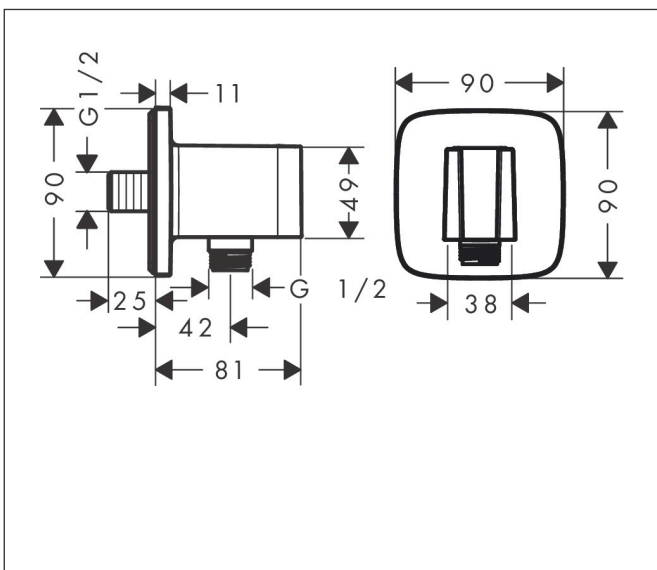

Merk	hansgrohe
Artikelnaam	FixFit Q muuraansluitbocht met handdouchehouder
Art.nr.	26887140
Oppervlakte	Brushed Bronze
Netto prijs	147,27 EUR

Product foto

Kenmerken

- bestaat uit: wandaansluiting, rozet
- kunststof behuizing met interne watertoevoer van kunststof
- vaste bevestigingspositie
- voor alle hansgrohe handdouches
- voor doucheslangen met een conische moer
- geïntegreerde houder
- kunststof
- terugslagklep
- aansluiting: G $\frac{1}{2}$

Maat tekeningen

Merk	hansgrohe
Artikelnaam	FixFit Q muuraansluitbocht met handdouchehouder
Art.nr.	26887140
Oppervlakte	Brushed Bronze
Netto prijs	147,27 EUR

Explosietekening voor bouwjaar: >06/22

Merk hansgrohe
 Artikelnaam **FixFit Q** muuraansluitbocht met handdouchehouder
 Art.nr. 26887140
 Oppervlakte Brushed Bronze
 Netto prijs 147,27 EUR

Onderdelen voor bouwjaar: >06/22

Pos	Beschrijving	Art.nr.	Prijs
1	douchehouder compl.	94695140	117,60
2	terugslagklepset DW 15	94074000	12,70
3	inbusschroef M4x12	93841000	7,70
4	rozet	94697140	117,60
5	dichting	94694000	3,00
6	dichting	97530000	4,80
7	aansluiting G½	98933000	52,00
8	O-ring 11x2	98127000	3,00
9	bevestigingsmateriaal	96179000	10,40