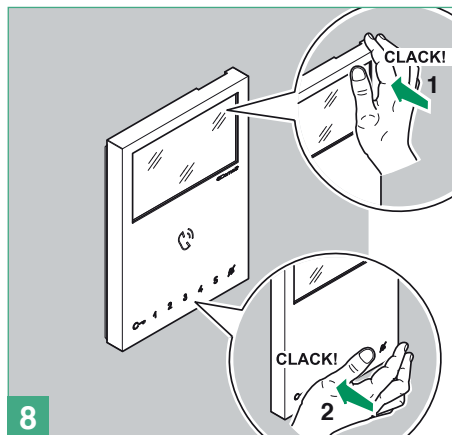

IT Montaggio kit upgrade Art. 6734W

EN Fitting upgrade kit Art. 6734W

FR Montage kit mise à jour Art. 6734W

NL Montage upgradekit Art. 6734W

DE Einbau Upgrade-Kit Art. 6734W

ES Montaje del kit de actualización Art. 6734W

PT Montagem do kit de atualização, Art. 6734W