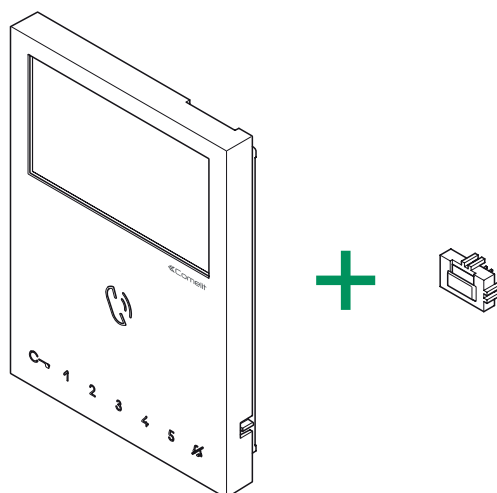

	IT Funzione	EN Function	FR Fonction	NL Functie	DE Funktion	ES Función	PT Função
	Tasto apriporta	Lock-release key	Touche ouvre-porte	Deuropentoets	Türöffnertaste	Tecla Abrepuertas	Tecla abertura da porta
1	Attuatore (programmabile*)	Actuator (programmable*)	Actionneur (programmable*)	Relais (programmeerbaar*)	Relais (programmierbar*)	Actuador (programable*)	Actuador (programável*)
2	Autoaccensione (programmabile)	Self-ignition (programmable*)	Auto-allumage (programmable*)	Beeldoproep (programmeerbaar*)	Selbsteinschaltung (programmierbar*)	Autoencendido (programable*)	Acendimento automático (programável*)
3	Chiamata a centralino secondario (programmabile*)	Secondary switchboard call (programmable*)	Appel au standard secondaire (programmable*)	Bellen naar secundaire portierscentrale (programmeerbaar*)	Ruf an Zusatz-Pförtnerzentrale (programmierbar*)	Llamada a la centralita secundaria (programable*)	Chamada à central secundária (programável*)
4	Dottore (programmabile*)	Doctor (programmable*)	Docteur (programmable*)	Arts (programmeerbaar*)	Arztruf (programmierbar*)	Doctor (programable*)	Médico (programável*)
5	Panico (programmabile*)	Panic (programmable*)	Panique (programmable*)	Paniek (programmeerbaar*)	Notruf (programmierbar*)	Pánico (programable*)	Pânico (programável*)
	Tasto Privacy	Privacy key	Touche Privacy	Toets Privacy	Taste Privacy	Tecla Privacidad	Tecla privacidade
	Accessorio per trasformare il monitor MINI VIVAVOCE Art. 6721W (/BM) in versione con 7 pulsanti.	Accessory for transforming MINI VIVAVOCE monitor Art. 6721W (/BM) into version with 7 buttons.	Accessoire pour transformer les moniteurs MINI VIVAVOCE Art. 6721W (/BM) en versions à 7 boutons.	Accessoire om de MINI-VIVAVOCE-monitors art. 6721W (/BM) te kunnen ombouwen tot uitvoeringen met 7 toetsen.	Zubehör für die Umrüstung der Monitore MINI VIVAVOCE Art. 6721W (/BM) in Versionen mit 7 Tasten.	Accesorio para transformar los monitores MINI VIVAVOCE Art. 6721W (/BM) en versiones con 7 pulsadores.	Acessório para transformar os monitores MINI VIVAVOCE art. 6721W (/BM) em versões com 7 botões.