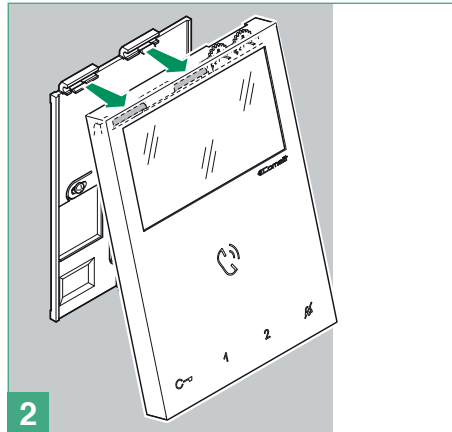

IT Montaggio kit upgrade Art. 6734W

EN Fitting upgrade kit Art. 6734W

FR Montage kit mise à jour Art. 6734W

NL Montage upgradekit Art. 6734W

DE Einbau Upgrade-Kit Art. 6734W

ES Montaje del kit de actualización Art. 6734W

PT Montagem do kit de atualização, Art. 6734W