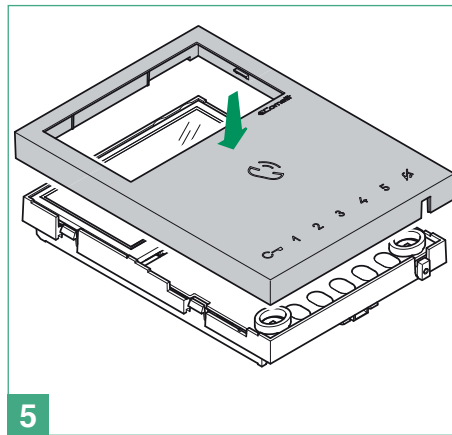

IT Montaggio kit upgrade Art. 6734W

EN Fitting upgrade kit Art. 6734W

FR Montage kit mise à jour Art. 6734W

NL Montage upgradekit Art. 6734W

DE Einbau Upgrade-Kit Art. 6734W

ES Montaje del kit de actualización Art. 6734W

PT Montagem do kit de atualização, Art. 6734W