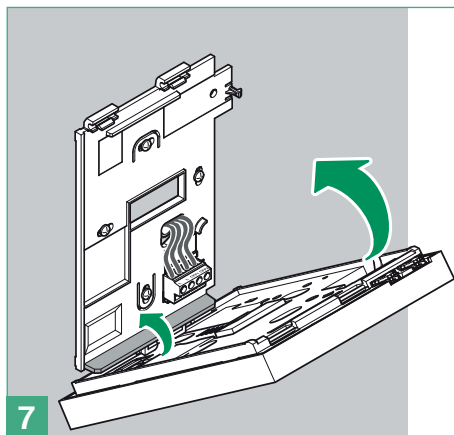

IT Montaggio kit upgrade Art. 6734W

EN Fitting upgrade kit Art. 6734W

FR Montage kit mise à jour Art. 6734W

NL Montage upgradekit Art. 6734W

DE Einbau Upgrade-Kit Art. 6734W

ES Montaje del kit de actualización Art. 6734W

PT Montagem do kit de atualização, Art. 6734W