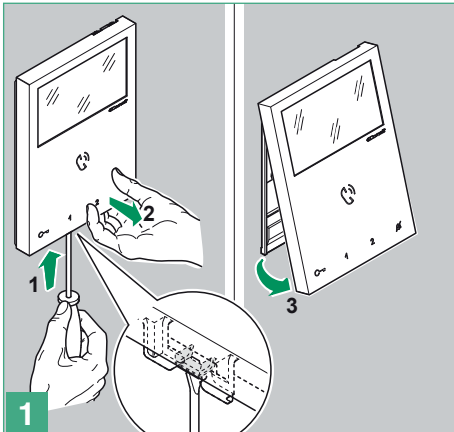

IT Montaggio kit upgrade Art. 6734W

EN Fitting upgrade kit Art. 6734W

FR Montage kit mise à jour Art. 6734W

NL Montage upgradekit Art. 6734W

DE Einbau Upgrade-Kit Art. 6734W

ES Montaje del kit de actualización Art. 6734W

PT Montagem do kit de atualização, Art. 6734W