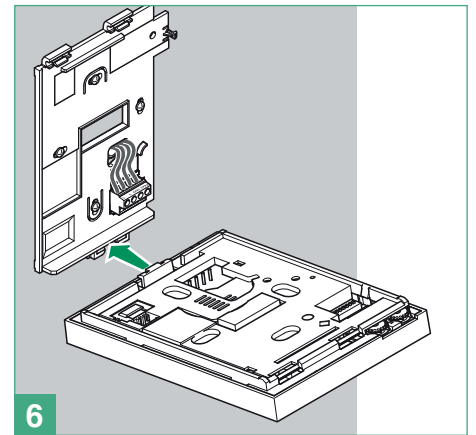

IT Montaggio kit upgrade Art. 6734W

EN Fitting upgrade kit Art. 6734W

FR Montage kit mise à jour Art. 6734W

NL Montage upgradekit Art. 6734W

DE Einbau Upgrade-Kit Art. 6734W

ES Montaje del kit de actualización Art. 6734W

PT Montagem do kit de atualização, Art. 6734W