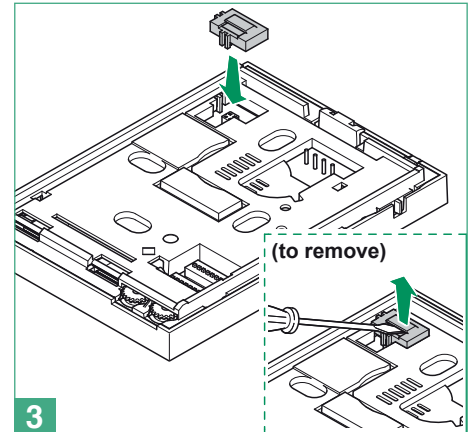

IT Montaggio kit upgrade Art. 6734W

EN Fitting upgrade kit Art. 6734W

FR Montage kit mise à jour Art. 6734W

NL Montage upgradekit Art. 6734W

DE Einbau Upgrade-Kit Art. 6734W

ES Montaje del kit de actualización Art. 6734W

PT Montagem do kit de atualização, Art. 6734W