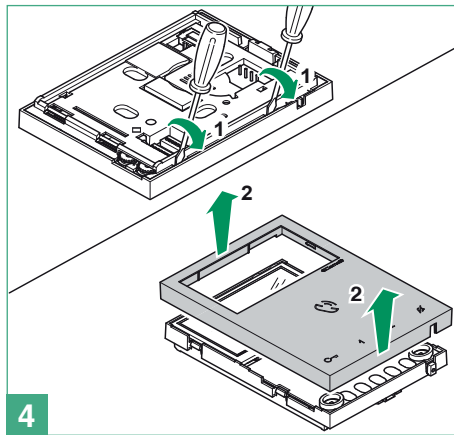

IT Montaggio kit upgrade Art. 6734W

EN Fitting upgrade kit Art. 6734W

FR Montage kit mise à jour Art. 6734W

NL Montage upgradekit Art. 6734W

DE Einbau Upgrade-Kit Art. 6734W

ES Montaje del kit de actualización Art. 6734W

PT Montagem do kit de atualização, Art. 6734W