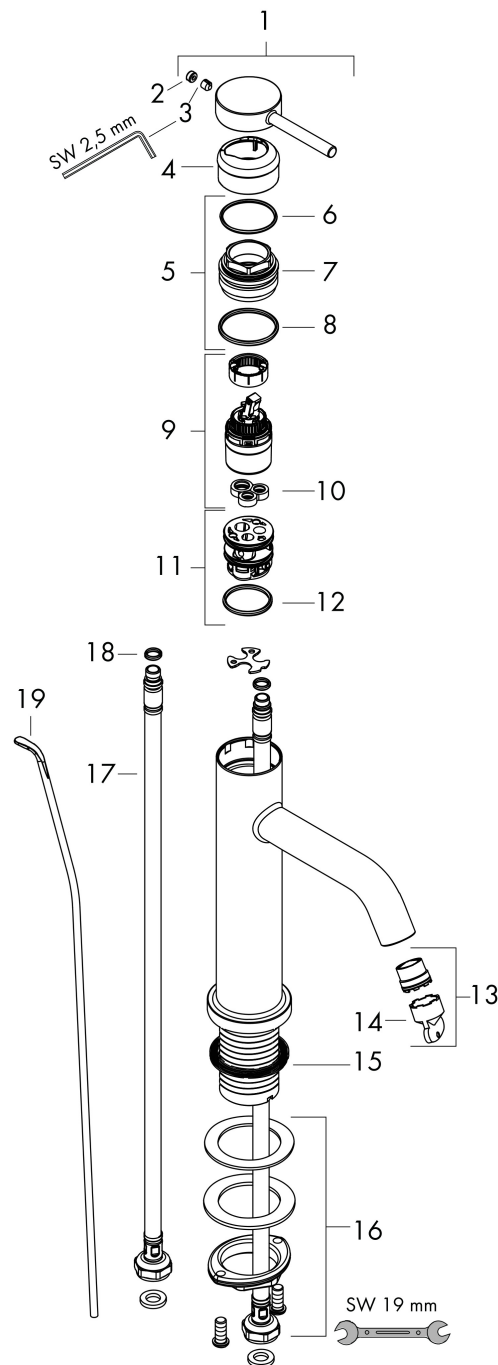

Merk	hansgrohe
Artikelnaam	Tecturis S Eéngreeps wastafelkraan 80 CoolStart EcoSmart+ met pop-up afvoer
Art.nr.	73302700
Oppervlakte	mat wit
Netto prijs	232,44 EUR

Product foto

Kenmerken

- ComfortZone: 80
- voorsprong uitloop 108 mm
- uitloophoogte: 80 mm
- greepvariant: Met pingreep
- vaste uitloop
- straalsoort: normale straal
- maximale doorstroomhoeveelheid bij 3 bar: 4 l/min
- keramisch kardoes
- pop-up afvoergarnituur G 1 ¼
- materiaal afvoergarnituur: metaal
- koud water met de greep in de middenpositie, bespaart energie en kosten
- EU taxonomie: max 6l/min - draagt substantieel bij aan duurzaamheid

Maat tekeningen

Technologie

Straalsoorten

Merk hansgrohe
 Artikelnaam **Tecturis S** Eéngreeps wastafelkraan 80 CoolStart EcoSmart+ met pop-up afvoer
 Art.nr. 73302700
 Oppervlakte mat wit
 Netto prijs 232,44 EUR

Stroomschema

Merk	hansgrohe
Artikelnaam	Tecturis S Ééngreeps wastafelkraan 80 CoolStart EcoSmart+ met pop-up afvoer
Art.nr.	73302700
Oppervlakte	mat wit
Netto prijs	232,44 EUR

Explosietekening voor bouwjaar: >06/23

Merk	hansgrohe
Artikelnaam	Tecturis S Eéngreeps wastafelkraan 80 CoolStart EcoSmart+ met pop-up afvoer
Art.nr.	73302700
Oppervlakte	mat wit
Netto prijs	232,44 EUR

Onderdelen voor bouwjaar: >06/23

Pos	Beschrijving	Art.nr.	Prijs
1	greep	94986700	63,34
2	greepstop	93735700	8,01
3	inbusschroef M5x5	98446000	3,12
4	rozet	94987700	25,90
5	moer	94989000	8,01
6	O-ring 28x1,5	98421000	3,12
7	O-ring 25x1,5	98146000	4,99
8	O-ring 29x2	98391000	3,12
9	kardoes compl.	93760000	81,54
10	dichting	93383000	10,82
11	kardoesadapter	95975000	8,01
12	O-ring 23x2	98398000	3,12
13	perlator M16,5x1 (4,5 l/min)	92875000	17,26
14	montagesleutel	98987000	8,01
15	vlakdichting	98749000	4,99
16	schachtbevestigingsset compl. (Ø 32)	13961000	21,22
17	aansluitslang 450 mm M8x0,75 G3/8	97206000	26,73
18	O-ring 6,6x1,6	93019000	3,12
19	trekstang	96657700	16,22
a	afvoergarnituur	94139700	142,79