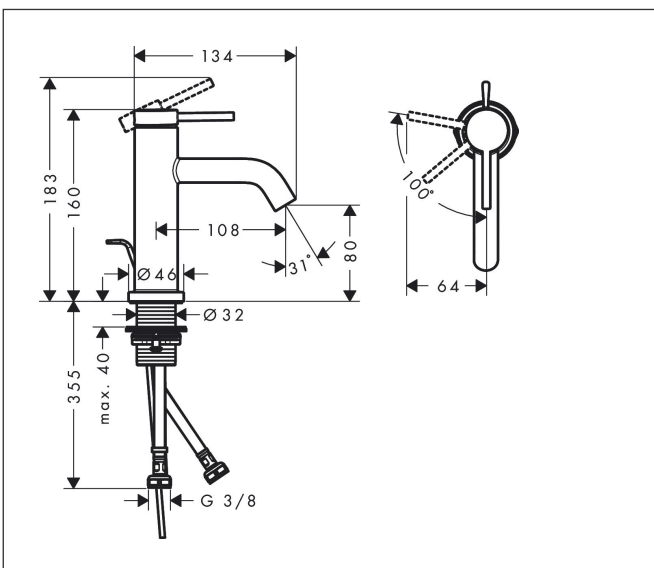

Merk	hansgrohe
Artikelnaam	Tecturis S Eéngreeps wastafelkraan 80 CoolStart EcoSmart+ met pop-up afvoer
Art.nr.	73302700
Oppervlakte	mat wit
Netto prijs	232,44 EUR

Product foto

Kenmerken

- ComfortZone: 80
- voorsprong uitloop 108 mm
- uitloophoogte: 80 mm
- greepvariant: Met pingreep
- vaste uitloop
- straalsoort: normale straal
- maximale doorstroomhoeveelheid bij 3 bar: 4 l/min
- keramisch kardoes
- pop-up afvoergarnituur G 1 ¼
- materiaal afvoergarnituur: metaal
- koud water met de greep in de middenpositie, bespaart energie en kosten
- EU taxonomie: max 6l/min - draagt substantieel bij aan duurzaamheid

Maat tekeningen

Technologie

Straalsoorten

Merk hansgrohe
 Artikelnaam **Tecturis S** Eéngreeps wastafelkraan 80 CoolStart EcoSmart+ met pop-up afvoer
 Art.nr. 73302700
 Oppervlakte mat wit
 Netto prijs 232,44 EUR

Stroomschema

Merk	hansgrohe
Artikelnaam	Tecturis S Ééngreeps wastafelkraan 80 CoolStart EcoSmart+ met pop-up afvoer
Art.nr.	73302700
Oppervlakte	mat wit
Netto prijs	232,44 EUR

Explosietekening voor bouwjaar: >06/23

Merk	hansgrohe
Artikelnaam	Tecturis S Eéngreeps wastafelkraan 80 CoolStart EcoSmart+ met pop-up afvoer
Art.nr.	73302700
Oppervlakte	mat wit
Netto prijs	232,44 EUR

Onderdelen voor bouwjaar: >06/23

Pos	Beschrijving	Art.nr.	Prijs
1	greep	94986700	63,34
2	greepstop	93735700	8,01
3	inbusschroef M5x5	98446000	3,12
4	rozet	94987700	25,90
5	moer	94989000	8,01
6	O-ring 28x1,5	98421000	3,12
7	O-ring 25x1,5	98146000	4,99
8	O-ring 29x2	98391000	3,12
9	kardoes compl.	93760000	81,54
10	dichting	93383000	10,82
11	kardoesadapter	95975000	8,01
12	O-ring 23x2	98398000	3,12
13	perlator M16,5x1 (4,5 l/min)	92875000	17,26
14	montagesleutel	98987000	8,01
15	vlakdichting	98749000	4,99
16	schachtbevestigingsset compl. (Ø 32)	13961000	21,22
17	aansluitslang 450 mm M8x0,75 G3/8	97206000	26,73
18	O-ring 6,6x1,6	93019000	3,12
19	trekstang	96657700	16,22
a	afvoergarnituur	94139700	142,79