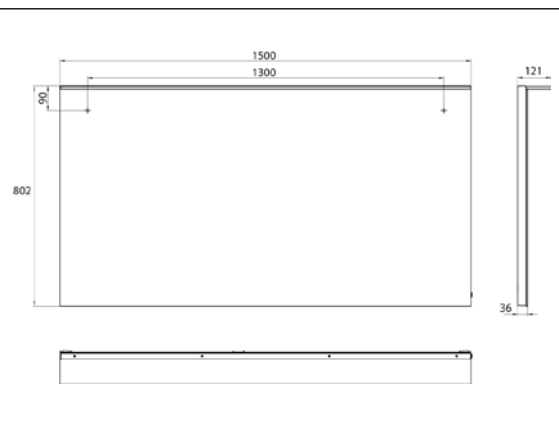

### LED-Lichtspiegel mit Acryl-Lichtsegel 1.500802mm

Art.-Nr.4498 200 38

1.500 x 802 mm