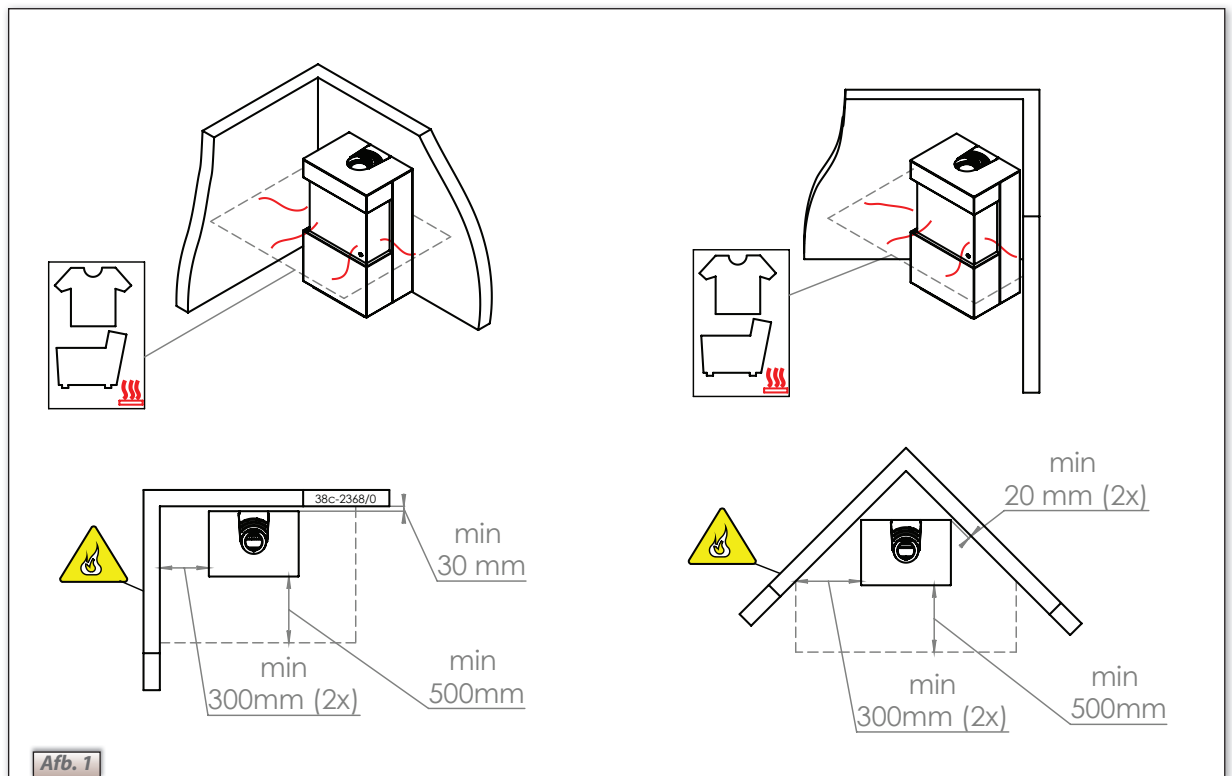

Polo

Afb. 1

Afb. 2

Afb. 7

DRU Verwarming B.V.
 The Netherlands
 Postbus 1021, NL-6920 BA Duiven
 Ratio 8, NL-6921 RW Duiven