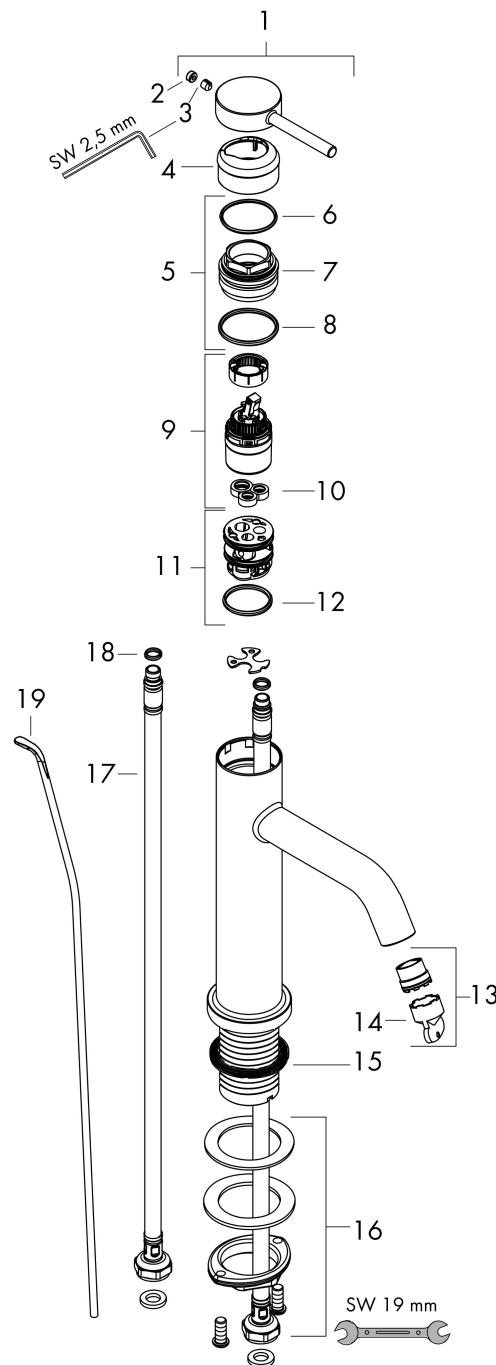

Merk	hansgrohe
Artikelnaam	Tecturis S Ééngreeps wastafelkraan 110 EcoSmart+ met pop-up afvoer
Art.nr.	73310000
Oppervlakte	chrom
Netto prijs	188,60 EUR

Explosietekening voor bouwjaar: >06/23