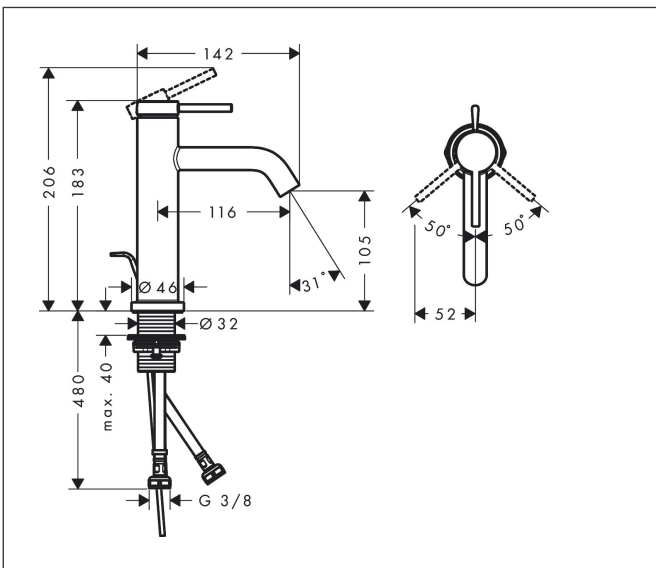

Merk hansgrohe
 Artikelnaam **Tecturis S** Eéngreeps wastafelkraan 110 EcoSmart+ met pop-up afvoer
 Art.nr. 73310000
 Oppervlakte chroom
 Netto prijs 188,60 EUR

Product foto

Kenmerken

- ComfortZone: 110
- voorsprong uitloop 116 mm
- uitloophoogte: 105 mm
- greepvariant: Met pingreep
- vaste uitloop
- straalsoort: normale straal
- maximale doorstroomhoeveelheid bij 3 bar: 4 l/min
- keramisch kardoes
- pop-up afvoergarnituur G 1 ¼
- materiaal afvoergarnituur: metaal
- EU taxonomie: max 6l/min - draagt substantieel bij aan duurzaamheid

Maat tekeningen

Technologie

Straalsoorten

Certificaat

Merk hansgrohe
 Artikelnaam **Tecturis S** Eéngreeps wastafelkraan 110 EcoSmart+ met pop-up afvoer
 Art.nr. 73310000
 Oppervlakte chroom
 Netto prijs 188,60 EUR

Stroomschema

| | |
|-------------|---|
| Merk | hansgrohe |
| Artikelnaam | Tecturis S Ééngreeps wastafelkraan 110 EcoSmart+ met pop-up afvoer |
| Art.nr. | 73310000 |
| Oppervlakte | chrom |
| Netto prijs | 188,60 EUR |

Explosietekening voor bouwjaar: >06/23

| | |
|-------------|---|
| Merk | hansgrohe |
| Artikelnaam | Tecturis S Eéngreeps wastafelkraan 110 EcoSmart+ met pop-up afvoer |
| Art.nr. | 73310000 |
| Oppervlakte | chroom |
| Netto prijs | 188,60 EUR |