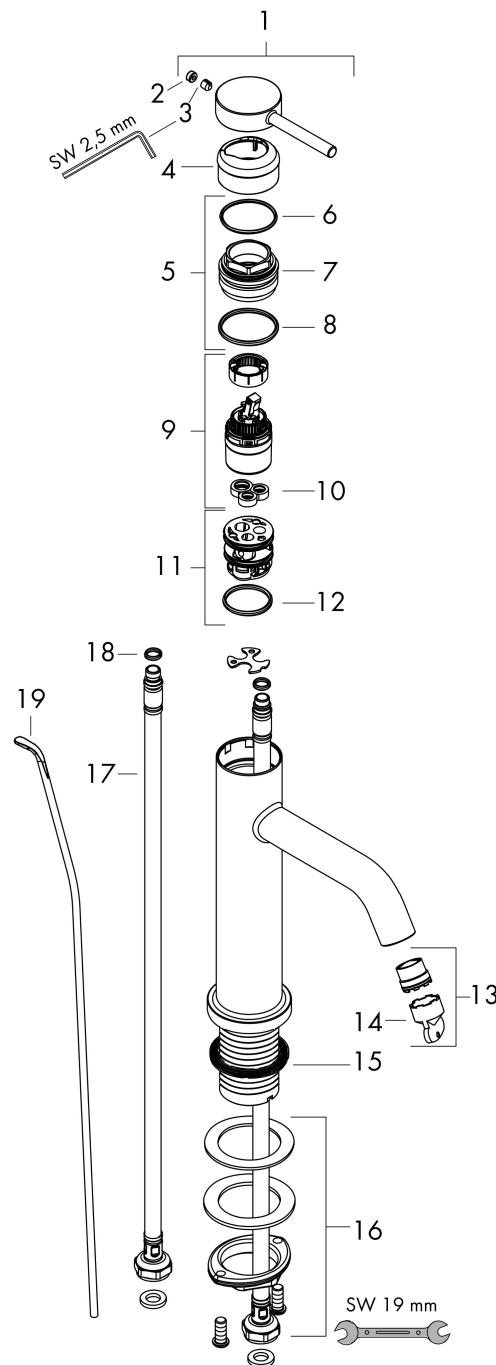

Merk hansgrohe
 Artikelnaam **Tecturis S** Eéngreeps wastafelkraan 110 EcoSmart+ met pop-up afvoer
 Art.nr. 73310140
 Oppervlakte Brushed Bronze
 Netto prijs 282,93 EUR

Product foto

Kenmerken

- ComfortZone: 110
- voorsprong uitloop 116 mm
- uitloophoogte: 105 mm
- greepvariant: Met pingreep
- vaste uitloop
- straalsoort: normale straal
- maximale doorstroomhoeveelheid bij 3 bar: 4 l/min
- keramisch kardoes
- pop-up afvoergarnituur G 1 ¼
- materiaal afvoergarnituur: metaal
- EU taxonomie: max 6l/min - draagt substantieel bij aan duurzaamheid

Maat tekeningen

Technologie

Straalsoorten

Merk hansgrohe
 Artikelnaam **Tecturis S** Ééngreeps wastafelkraan 110 EcoSmart+ met pop-up afvoer
 Art.nr. 73310140
 Oppervlakte Brushed Bronze
 Netto prijs 282,93 EUR

Stroomschema

Merk	hansgrohe
Artikelnaam	Tecturis S Ééngreeps wastafelkraan 110 EcoSmart+ met pop-up afvoer
Art.nr.	73310140
Oppervlakte	Brushed Bronze
Netto prijs	282,93 EUR

Explosietekening voor bouwjaar: >06/23

Merk	hansgrohe
Artikelnaam	Tecturis S Eéngreeps wastafelkraan 110 EcoSmart+ met pop-up afvoer
Art.nr.	73310140
Oppervlakte	Brushed Bronze
Netto prijs	282,93 EUR

Onderdelen voor bouwjaar: >06/23

Pos	Beschrijving	Art.nr.	Prijs
1	greep	94985140	63,34
2	greepstop	93735460	8,01
3	inbusschroef M5x5	98446000	3,12
4	rozet	94987140	25,90
5	moer	94989000	8,01
6	O-ring 28x1,5	98421000	3,12
7	O-ring 25x1,5	98146000	4,99
8	O-ring 29x2	98391000	3,12
9	kardoes compl.	93760000	81,54
10	dichting	93383000	10,82
11	kardoesadapter	95975000	8,01
12	O-ring 23x2	98398000	3,12
13	perlator M16,5x1 (4,5 l/min)	92875000	17,26
14	montagesleutel	98987000	8,01
15	vlakdichting	98749000	4,99
16	schachtbevestigingsset compl. (Ø 32)	13961000	21,22
17	aansluitslang 600 mm M8x0,75 G3/8	96556000	21,22
18	O-ring 6,6x1,6	93019000	3,12
19	trekstang	96657140	16,22
a	afvoergarnituur	94139140	142,79