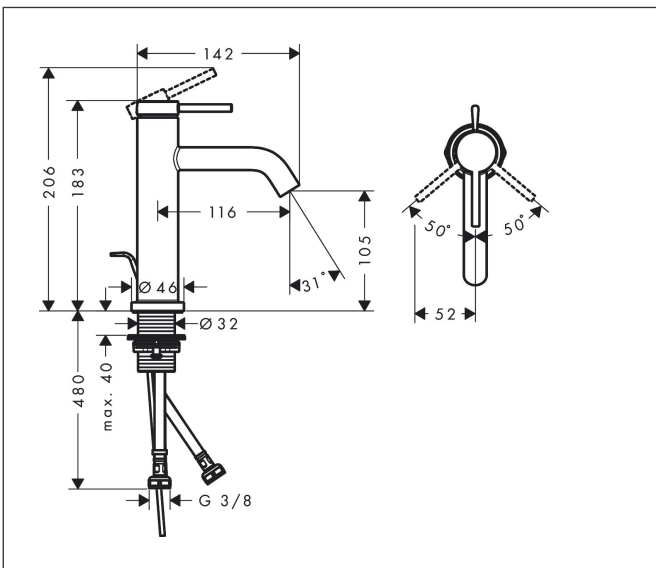

Merk hansgrohe
 Artikelnaam **Tecturis S** Eéngreeps wastafelkraan 110 EcoSmart+ met pop-up afvoer
 Art.nr. 73310140
 Oppervlakte Brushed Bronze
 Netto prijs 282,93 EUR

Product foto

Kenmerken

- ComfortZone: 110
- voorsprong uitloop 116 mm
- uitloophoogte: 105 mm
- greepvariant: Met pingreep
- vaste uitloop
- straalsoort: normale straal
- maximale doorstroomhoeveelheid bij 3 bar: 4 l/min
- keramisch kardoes
- pop-up afvoergarnituur G 1 ¼
- materiaal afvoergarnituur: metaal
- EU taxonomie: max 6l/min - draagt substantieel bij aan duurzaamheid

Maat tekeningen

Technologie

Straalsoorten

Merk hansgrohe
 Artikelnaam **Tecturis S** Ééngreeps wastafelkraan 110 EcoSmart+ met pop-up afvoer
 Art.nr. 73310140
 Oppervlakte Brushed Bronze
 Netto prijs 282,93 EUR

Stroomschema

Merk	hansgrohe
Artikelnaam	Tecturis S Ééngreeps wastafelkraan 110 EcoSmart+ met pop-up afvoer
Art.nr.	73310140
Oppervlakte	Brushed Bronze
Netto prijs	282,93 EUR

Explosietekening voor bouwjaar: >06/23

Merk	hansgrohe
Artikelnaam	Tecturis S Eéngreeps wastafelkraan 110 EcoSmart+ met pop-up afvoer
Art.nr.	73310140
Oppervlakte	Brushed Bronze
Netto prijs	282,93 EUR

Onderdelen voor bouwjaar: >06/23

Pos	Beschrijving	Art.nr.	Prijs
1	greep	94985140	63,34
2	greepstop	93735460	8,01
3	inbusschroef M5x5	98446000	3,12
4	rozet	94987140	25,90
5	moer	94989000	8,01
6	O-ring 28x1,5	98421000	3,12
7	O-ring 25x1,5	98146000	4,99
8	O-ring 29x2	98391000	3,12
9	kardoes compl.	93760000	81,54
10	dichting	93383000	10,82
11	kardoesadapter	95975000	8,01
12	O-ring 23x2	98398000	3,12
13	perlator M16,5x1 (4,5 l/min)	92875000	17,26
14	montagesleutel	98987000	8,01
15	vlakdichting	98749000	4,99
16	schachtbevestigingsset compl. (Ø 32)	13961000	21,22
17	aansluitslang 600 mm M8x0,75 G3/8	96556000	21,22
18	O-ring 6,6x1,6	93019000	3,12
19	trekstang	96657140	16,22
a	afvoergarnituur	94139140	142,79