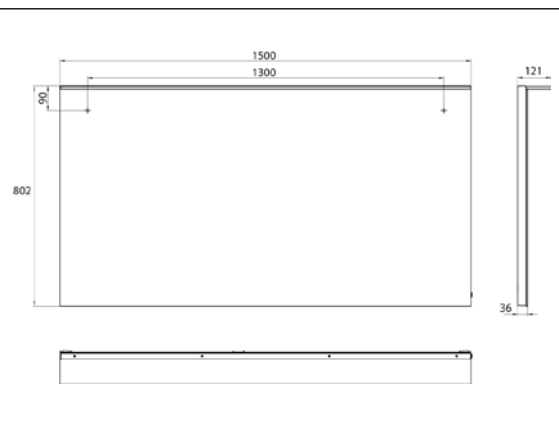

PRODUKTINFORMATION

LED-Lichtspiegel mit Acryl-Lichtsegel 1.500802mm

Art.-Nr.4498 200 37

1.500 x 802 mm