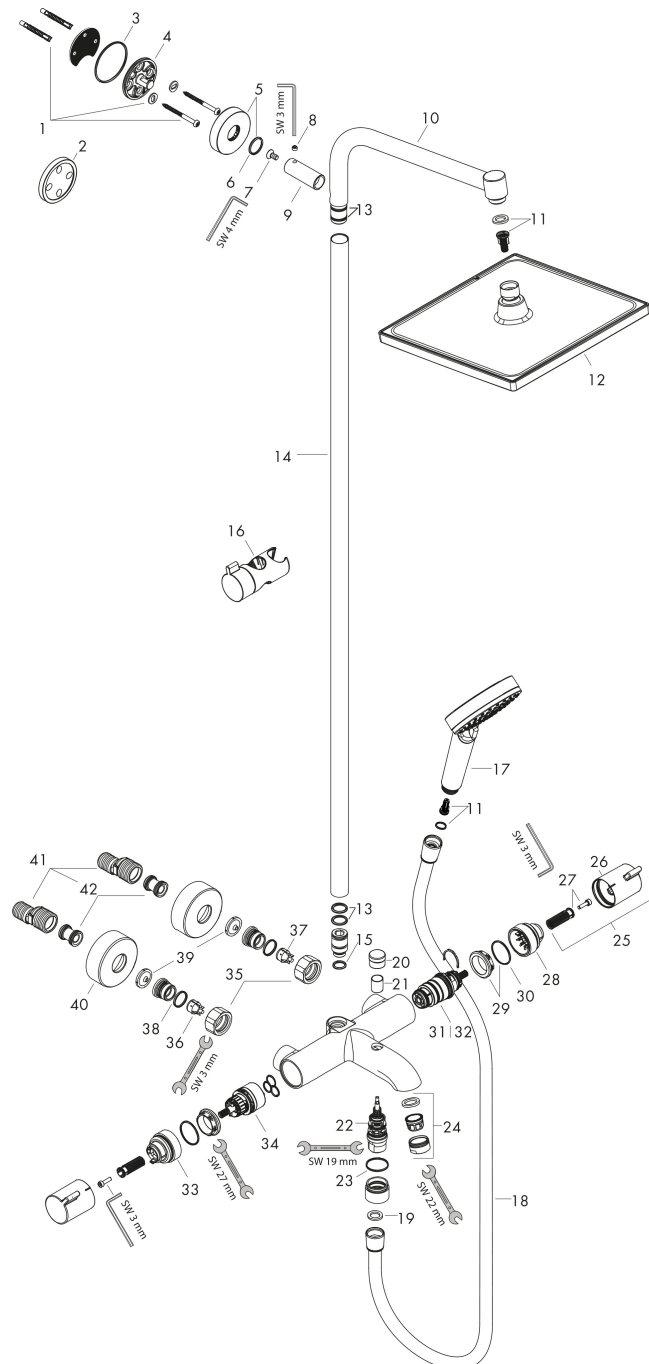

Merk	hansgrohe
Artikelnaam	Crometta E Showerpipe 240 1jet met badthermostaat
Art.nr.	27298000
Oppervlakte	chrom
Netto prijs	820,17 EUR

Product foto

Maat tekeningen

Kenmerken

- bestaat uit: hoofddouche, handdouche, badthermostaat, doucheslang, schuifstuk, douchestang
- hoofddouche Crometta E 240
- afmeting straalplaatoppervlak hoofddouche: 240 x 240 mm
- straalsoort hoofddouche: Rain
- oppervlak straalplaat: chrom
- doorstroomhoeveelheid Rain bij 3 bar: 17 l/min
- max. waterdoorstroom baduitloop 20 l/min
- straalsoort handdouche: Rain, IntenseRain
- maximale doorstroomhoeveelheid van handdouche bij 3 bar: 13,5 l/min
- maximale doorstroomhoeveelheid voor Showerpipe bij 3 bar: 19,5 l/min
- minimale bedrijfsdruk: 1 bar
- maximale bedrijfsdruk: 10 bar
- kogelgewricht: hoek hoofddouche verstelbaar
- hellingshoek van de houder is 45° verstelbaar
- schuifstuk met hoogteverstelling
- lengte douchearm hoofddouche: 350 mm
- thermostaat Ecostat Comfort
- Veiligheidsblokkering bij 40°C
- SafetyFunctie: maximale warmwatertemperatuur vooraf instelbaar
- functies bediend met draaggreep
- opbouwmontage

Technologie

Straalsoorten

Certificaat

Merk hansgrohe
 Artikelnaam **Crometta E** Showerpipe 240 ljet met badthermostaat
 Art.nr. 27298000
 Oppervlakte chroom
 Netto prijs 820,17 EUR

Stroomschema

Merk	hansgrohe
Artikelnaam	Crometta E Showerpipe 240 1jet met badthermostaat
Art.nr.	27298000
Oppervlakte	chrom
Netto prijs	820,17 EUR

Installatievoorbeelden

i Afmetingen kunnen variëren vanwege keramische toleranties die verband houden met het productieproces.

Merk	hansgrohe
Artikelnaam	Crometta E Showerpipe 240 1jet met badthermostaat
Art.nr.	27298000
Oppervlakte	chromo
Netto prijs	820,17 EUR

Explosietekening voor bouwjaar: >04/16

Merk	hansgrohe
Artikelnaam	Crometta E Showerpipe 240 1jet met badthermostaat
Art.nr.	27298000
Oppervlakte	chrom
Netto prijs	820,17 EUR

Onderdelen voor bouwjaar: >04/16