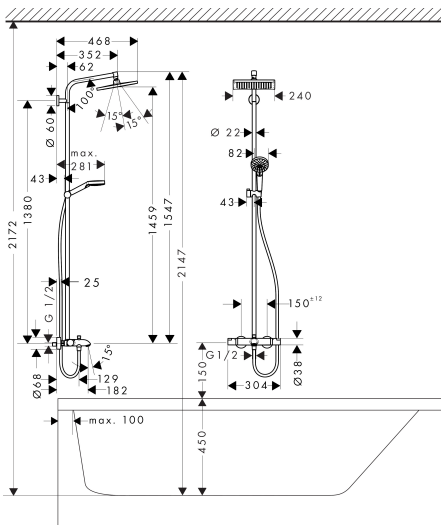

Merk	hansgrohe
Artikelnaam	Crometta E Showerpipe 240 1jet met badthermostaat
Art.nr.	27298000
Oppervlakte	chrom
Netto prijs	820,17 EUR

Product foto

Maat tekeningen

Kenmerken

- bestaat uit: hoofddouche, handdouche, badthermostaat, doucheslang, schuifstuk, douchestang
- hoofddouche Crometta E 240
- afmeting straalplaatoppervlak hoofddouche: 240 x 240 mm
- straalsoort hoofddouche: Rain
- oppervlak straalplaat: chrom
- doorstroomhoeveelheid Rain bij 3 bar: 17 l/min
- max. waterdoorstroom baduitloop 20 l/min
- straalsoort handdouche: Rain, IntenseRain
- maximale doorstroomhoeveelheid van handdouche bij 3 bar: 13,5 l/min
- maximale doorstroomhoeveelheid voor Showerpipe bij 3 bar: 19,5 l/min
- minimale bedrijfsdruk: 1 bar
- maximale bedrijfsdruk: 10 bar
- kogelgewricht: hoek hoofddouche verstelbaar
- hellingshoek van de houder is 45° verstelbaar
- schuifstuk met hoogteverstelling
- lengte douchearm hoofddouche: 350 mm
- thermostaat Ecostat Comfort
- Veiligheidsblokkering bij 40°C
- SafetyFunctie: maximale warmwatertemperatuur vooraf instelbaar
- functies bediend met draaggreep
- opbouwmontage

Technologie

Straalsoorten

Certificaat

Merk hansgrohe
 Artikelnaam **Crometta E** Showerpipe 240 ljet met badthermostaat
 Art.nr. 27298000
 Oppervlakte chroom
 Netto prijs 820,17 EUR

Stroomschema

Merk	hansgrohe
Artikelnaam	Crometta E Showerpipe 240 1jet met badthermostaat
Art.nr.	27298000
Oppervlakte	chrom
Netto prijs	820,17 EUR

Installatievoorbeelden

i Afmetingen kunnen variëren vanwege keramische toleranties die verband houden met het productieproces.

Merk	hansgrohe
Artikelnaam	Crometta E Showerpipe 240 1jet met badthermostaat
Art.nr.	27298000
Oppervlakte	chromo
Netto prijs	820,17 EUR

Explosietekening voor bouwjaar: >04/16

Merk	hansgrohe
Artikelnaam	Crometta E Showerpipe 240 1jet met badthermostaat
Art.nr.	27298000
Oppervlakte	chrom
Netto prijs	820,17 EUR

Onderdelen voor bouwjaar: >04/16