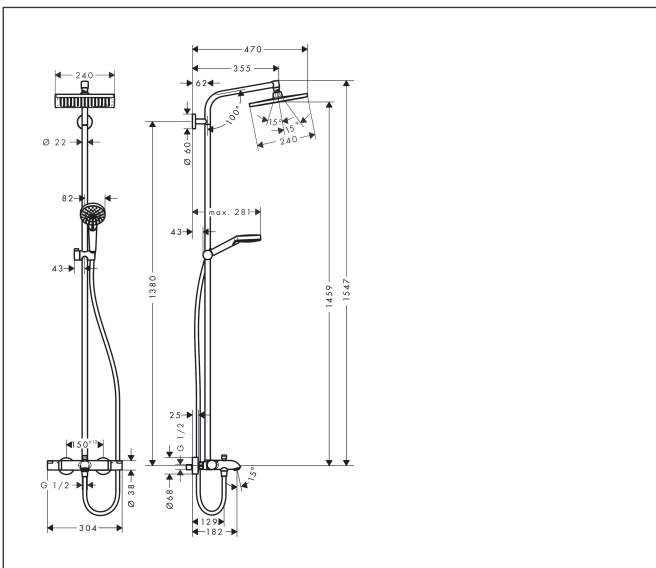

Merk	hansgrohe
Artikelnaam	Crometta E Showerpipe 240 1jet met badthermostaat
Art.nr.	27298000
Oppervlakte	chrom
Netto prijs	820,17 EUR

Product foto

Maat tekeningen

Kenmerken

- bestaat uit: hoofddouche, handdouche, badthermostaat, doucheslang, schuifstuk, douchestang
- hoofddouche Crometta E 240
- afmeting straalplaatoppervlak hoofddouche: 240 x 240 mm
- straalsoort hoofddouche: Rain
- oppervlak straalplaat: chrom
- doorstroomhoeveelheid Rain bij 3 bar: 17 l/min
- max. waterdoorstroom baduitloop 20 l/min
- straalsoort handdouche: Rain, IntenseRain
- maximale doorstroomhoeveelheid van handdouche bij 3 bar: 13,5 l/min
- maximale doorstroomhoeveelheid voor Showerpipe bij 3 bar: 19,5 l/min
- minimale bedrijfsdruk: 1 bar
- maximale bedrijfsdruk: 10 bar
- kogelgewricht: hoek hoofddouche verstelbaar
- hellingshoek van de houder is 45° verstelbaar
- schuifstuk met hoogteverstelling
- lengte douchearm hoofddouche: 350 mm
- thermostaat Ecostat Comfort
- Veiligheidsblokkering bij 40°C
- SafetyFunctie: maximale warmwatertemperatuur vooraf instelbaar
- functies bediend met draaggreep
- opbouwmontage

Technologie

Straalsoorten

Certificaat

Merk hansgrohe
 Artikelnaam **Crometta E** Showerpipe 240 ljet met badthermostaat
 Art.nr. 27298000
 Oppervlakte chroom
 Netto prijs 820,17 EUR

Stroomschema

Merk	hansgrohe
Artikelnaam	Crometta E Showerpipe 240 1jet met badthermostaat
Art.nr.	27298000
Oppervlakte	chrom
Netto prijs	820,17 EUR

Installatievoorbeelden

i Afmetingen kunnen variëren vanwege keramische toleranties die verband houden met het productieproces.

Merk	hansgrohe
Artikelnaam	Crometta E Showerpipe 240 1jet met badthermostaat
Art.nr.	27298000
Oppervlakte	chromo
Netto prijs	820,17 EUR

Explosietekening voor bouwjaar: >04/16

Merk	hansgrohe
Artikelnaam	Crometta E Showerpipe 240 1jet met badthermostaat
Art.nr.	27298000
Oppervlakte	chrom
Netto prijs	820,17 EUR

Onderdelen voor bouwjaar: >04/16