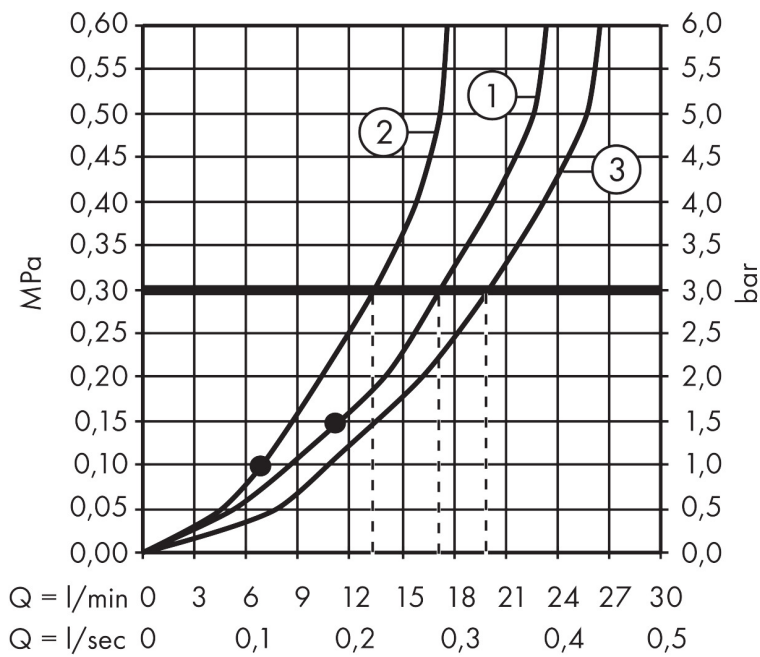

Merk	hansgrohe
Artikelnaam	Crometta E Showerpipe 240 1jet met badthermostaat
Art.nr.	27298000
Oppervlakte	chrom
Netto prijs	820,17 EUR

Product foto

Maat tekeningen

Kenmerken

- bestaat uit: hoofddouche, handdouche, badthermostaat, doucheslang, schuifstuk, douchestang
- hoofddouche Crometta E 240
- afmeting straalplaatoppervlak hoofddouche: 240 x 240 mm
- straalsoort hoofddouche: Rain
- oppervlak straalplaat: chrom
- doorstroomhoeveelheid Rain bij 3 bar: 17 l/min
- max. waterdoorstroom baduitloop 20 l/min
- straalsoort handdouche: Rain, IntenseRain
- maximale doorstroomhoeveelheid van handdouche bij 3 bar: 13,5 l/min
- maximale doorstroomhoeveelheid voor Showerpipe bij 3 bar: 19,5 l/min
- minimale bedrijfsdruk: 1 bar
- maximale bedrijfsdruk: 10 bar
- kogelgewricht: hoek hoofddouche verstelbaar
- hellingshoek van de houder is 45° verstelbaar
- schuifstuk met hoogteverstelling
- lengte douchearm hoofddouche: 350 mm
- thermostaat Ecostat Comfort
- Veiligheidsblokkering bij 40°C
- SafetyFunctie: maximale warmwatertemperatuur vooraf instelbaar
- functies bediend met draaggreep
- opbouwmontage

Technologie

Straalsoorten

Certificaat

Merk hansgrohe
 Artikelnaam **Crometta E** Showerpipe 240 ljet met badthermostaat
 Art.nr. 27298000
 Oppervlakte chroom
 Netto prijs 820,17 EUR

Stroomschema

Merk	hansgrohe
Artikelnaam	Crometta E Showerpipe 240 1jet met badthermostaat
Art.nr.	27298000
Oppervlakte	chrom
Netto prijs	820,17 EUR

Installatievoorbeelden

i Afmetingen kunnen variëren vanwege keramische toleranties die verband houden met het productieproces.

Merk	hansgrohe
Artikelnaam	Crometta E Showerpipe 240 1jet met badthermostaat
Art.nr.	27298000
Oppervlakte	chromo
Netto prijs	820,17 EUR

Explosietekening voor bouwjaar: >04/16

Merk	hansgrohe
Artikelnaam	Crometta E Showerpipe 240 1jet met badthermostaat
Art.nr.	27298000
Oppervlakte	chrom
Netto prijs	820,17 EUR

Onderdelen voor bouwjaar: >04/16