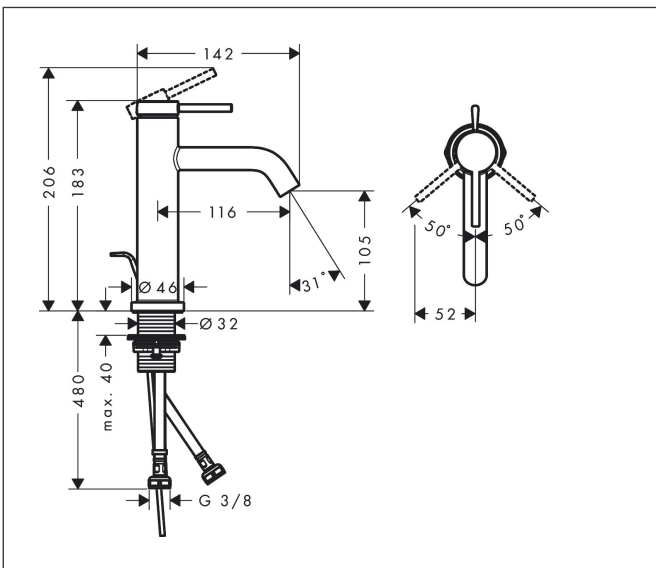

Merk hansgrohe
 Artikelnaam **Tecturis S** Eéngreeps wastafelkraan 110 EcoSmart+ met pop-up afvoer
 Art.nr. 73310670
 Oppervlakte mat zwart
 Netto prijs 264,09 EUR

Product foto

Kenmerken

- ComfortZone: 110
- voorsprong uitloop 116 mm
- uitloophoogte: 105 mm
- greepvariant: Met pingreep
- vaste uitloop
- straalsoort: normale straal
- maximale doorstroomhoeveelheid bij 3 bar: 4 l/min
- keramisch kardoes
- pop-up afvoergarnituur G 1 ¼
- materiaal afvoergarnituur: metaal
- EU taxonomie: max 6l/min - draagt substantieel bij aan duurzaamheid

Maat tekeningen

Technologie

Straalsoorten

Merk hansgrohe
 Artikelnaam **Tecturis S** Eéngreeps wastafelkraan 110 EcoSmart+ met pop-up afvoer
 Art.nr. 73310670
 Oppervlakte mat zwart
 Netto prijs 264,09 EUR

Stroomschema

Merk	hansgrohe
Artikelnaam	Tecturis S Ééngreeps wastafelkraan 110 EcoSmart+ met pop-up afvoer
Art.nr.	73310670
Oppervlakte	mat zwart
Netto prijs	264,09 EUR

Explosietekening voor bouwjaar: >06/23

Merk	hansgrohe
Artikelnaam	Tecturis S Eéngreeps wastafelkraan 110 EcoSmart+ met pop-up afvoer
Art.nr.	73310670
Oppervlakte	mat zwart
Netto prijs	264,09 EUR

Onderdelen voor bouwjaar: >06/23

Pos	Beschrijving	Art.nr.	Prijs
1	greep	94985670	63,34
2	greepstop	93735610	8,01
3	inbusschroef M5x5	98446000	3,12
4	rozet	94987670	25,90
5	moer	94989000	8,01
6	O-ring 28x1,5	98421000	3,12
7	O-ring 25x1,5	98146000	4,99
8	O-ring 29x2	98391000	3,12
9	kardoes compl.	93760000	81,54
10	dichting	93383000	10,82
11	kardoesadapter	95975000	8,01
12	O-ring 23x2	98398000	3,12
13	perlator M16,5x1 (4,5 l/min)	92875000	17,26
14	montagesleutel	98987000	8,01
15	vlakdichting	98749000	4,99
16	schachtbevestigingsset compl. (Ø 32)	13961000	21,22
17	aansluitslang 600 mm M8x0,75 G3/8	96556000	21,22
18	O-ring 6,6x1,6	93019000	3,12
19	trekstang	96657670	16,22
a	afvoergarnituur	94139670	142,79