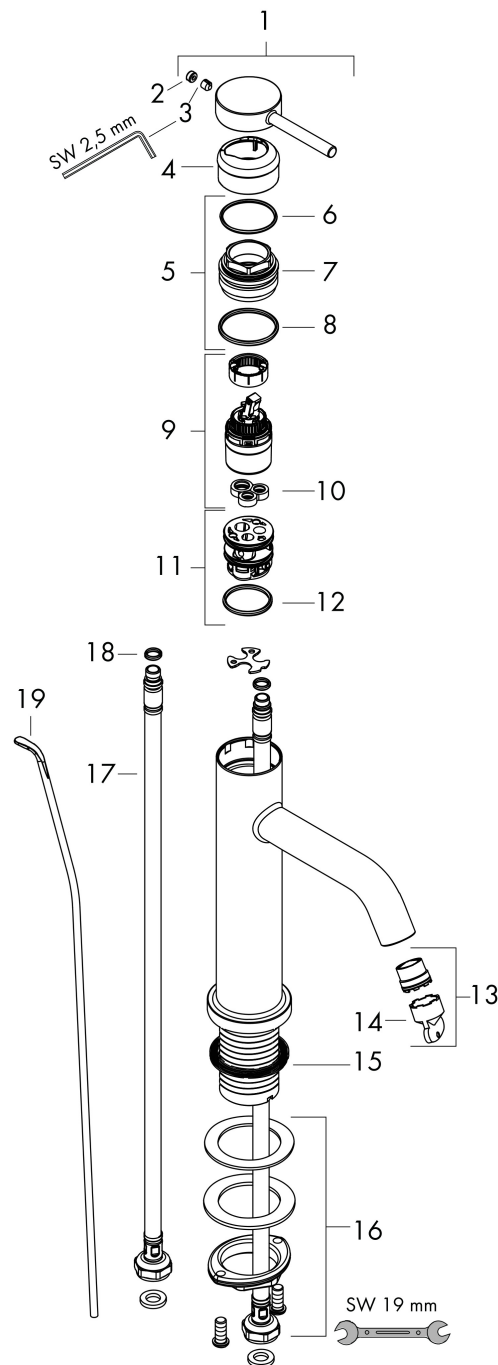

Merk hansgrohe
 Artikelnaam **Tecturis S** Eéngreeps wastafelkraan 110 EcoSmart+ met pop-up afvoer
 Art.nr. 73310670
 Oppervlakte mat zwart
 Netto prijs 264,09 EUR

Product foto

Kenmerken

- ComfortZone: 110
- voorsprong uitloop 116 mm
- uitloophoogte: 105 mm
- greepvariant: Met pingreep
- vaste uitloop
- straalsoort: normale straal
- maximale doorstroomhoeveelheid bij 3 bar: 4 l/min
- keramisch kardoes
- pop-up afvoergarnituur G 1 ¼
- materiaal afvoergarnituur: metaal
- EU taxonomie: max 6l/min - draagt substantieel bij aan duurzaamheid

Maat tekeningen

Technologie

Straalsoorten

Merk hansgrohe
 Artikelnaam **Tecturis S** Eéngreeps wastafelkraan 110 EcoSmart+ met pop-up afvoer
 Art.nr. 73310670
 Oppervlakte mat zwart
 Netto prijs 264,09 EUR

Stroomschema

Merk	hansgrohe
Artikelnaam	Tecturis S Ééngreeps wastafelkraan 110 EcoSmart+ met pop-up afvoer
Art.nr.	73310670
Oppervlakte	mat zwart
Netto prijs	264,09 EUR

Explosietekening voor bouwjaar: >06/23

Merk	hansgrohe
Artikelnaam	Tecturis S Eéngreeps wastafelkraan 110 EcoSmart+ met pop-up afvoer
Art.nr.	73310670
Oppervlakte	mat zwart
Netto prijs	264,09 EUR

Onderdelen voor bouwjaar: >06/23

Pos	Beschrijving	Art.nr.	Prijs
1	greep	94985670	63,34
2	greepstop	93735610	8,01
3	inbusschroef M5x5	98446000	3,12
4	rozet	94987670	25,90
5	moer	94989000	8,01
6	O-ring 28x1,5	98421000	3,12
7	O-ring 25x1,5	98146000	4,99
8	O-ring 29x2	98391000	3,12
9	kardoes compl.	93760000	81,54
10	dichting	93383000	10,82
11	kardoesadapter	95975000	8,01
12	O-ring 23x2	98398000	3,12
13	perlator M16,5x1 (4,5 l/min)	92875000	17,26
14	montagesleutel	98987000	8,01
15	vlakdichting	98749000	4,99
16	schachtbevestigingsset compl. (Ø 32)	13961000	21,22
17	aansluitslang 600 mm M8x0,75 G3/8	96556000	21,22
18	O-ring 6,6x1,6	93019000	3,12
19	trekstang	96657670	16,22
a	afvoergarnituur	94139670	142,79