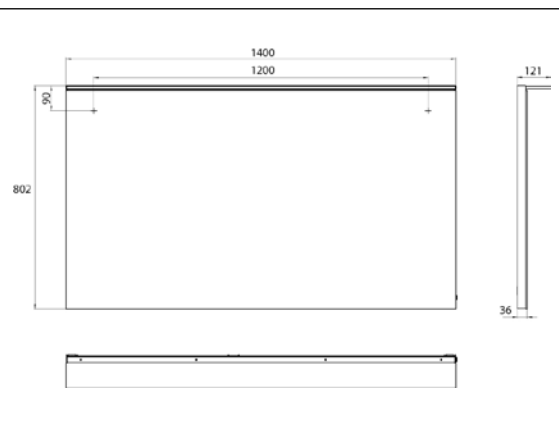

PRODUKTINFORMATION

LED-Lichtspiegel mit Acryl-Lichtsegel 1.400802mm

Art.-Nr.4498 200 36

1.400 x 802 mm