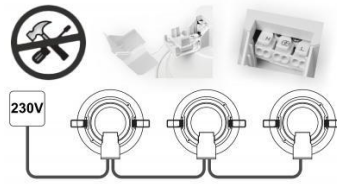

Productinformatie MM10224

Easy connect

Specificaties

Product groep	Armatuur	Lichtstroom	390 lm
Lamp voet	Geïntegreerd	Bedrijfstemp. Min	-30 ° graden
Lampvermogen	6 W	Bedrijfstemp. Max	40 ° graden
Stroom	53 mA	IP-classificatie	IP44
Kleurtemperatuur	3000 K	Beschermingsklasse	I
Spanning	220-240 V	IK-classificatie	IK03
Spanning info	AC/DC	Levensduur L70/B50	25000 u
Ra waarde	80	Diameter	180 mm
Lumen/watt	65 lm/Watt	Hoogte	75 mm
		Buitendiameter	180 mm

Bekijk alle informatie op onze website

[Alle informatie +](#)

Spatwaterdicht

Voor toepassing in ruimtes of buiten waar spatwater of zelfs waterdicht een eis is heeft MEGAMAN deze serie LED lampen en Armaturen ontwikkeld met IP klasse bescherming tot wel **IP66**.