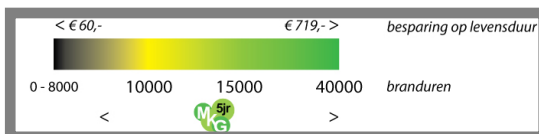

Vederlicht

Eco-Design in Optima Forma

VEDERLICHT

Tot wel 59 % minder gewicht dan vergelijkbare LED lampen.

100 % glas rondom hierdoor minder plastic en optimaal circulair.

De toegepaste Hoogrendement LED velden en het ver door gevoerde Eco-Design maken minimaal materiaal gebruik mogelijk met optimale licht prestatie en zorgen voor deze zeer duurzame circulaire producten.

A⁺

A+

Zeer duurzame producten door hoogwaardig ontwerp en toepassen van hoog rendement LED velden zeer zuinig met energie.

A+ 83 % minder energie verbruik tov Gloei- en Halogeen lampen en dit alles met een zeer lange levensduur, A+ is zelfs 14% zuiniger dan A label producten.

MEGAMAN® Kwaliteits Garantie

Megaman biedt u een garantie die geen enkele andere LED verlichting fabrikant u biedt.

Een garantie op gespecificeerde branduren die er voor zorgt dat de maximale besparing gerealiseerd kan worden.

Met de unieke MKG MEGAMAN garantie bent u er van gegarandeerd dat de gespecificeerde branduren van de geïnstalleerde LED verlichting gerealiseerd worden, en dan dus ook de bijbehorende besparing in euro en minder Co2.

Met MKG een verzekerde besparing voor u, waarvan de investering in de LED verlichting vaak al in het eerste jaar is terugverdiend.

Wanneer MKG?

Lees de [voorwaarden](#)