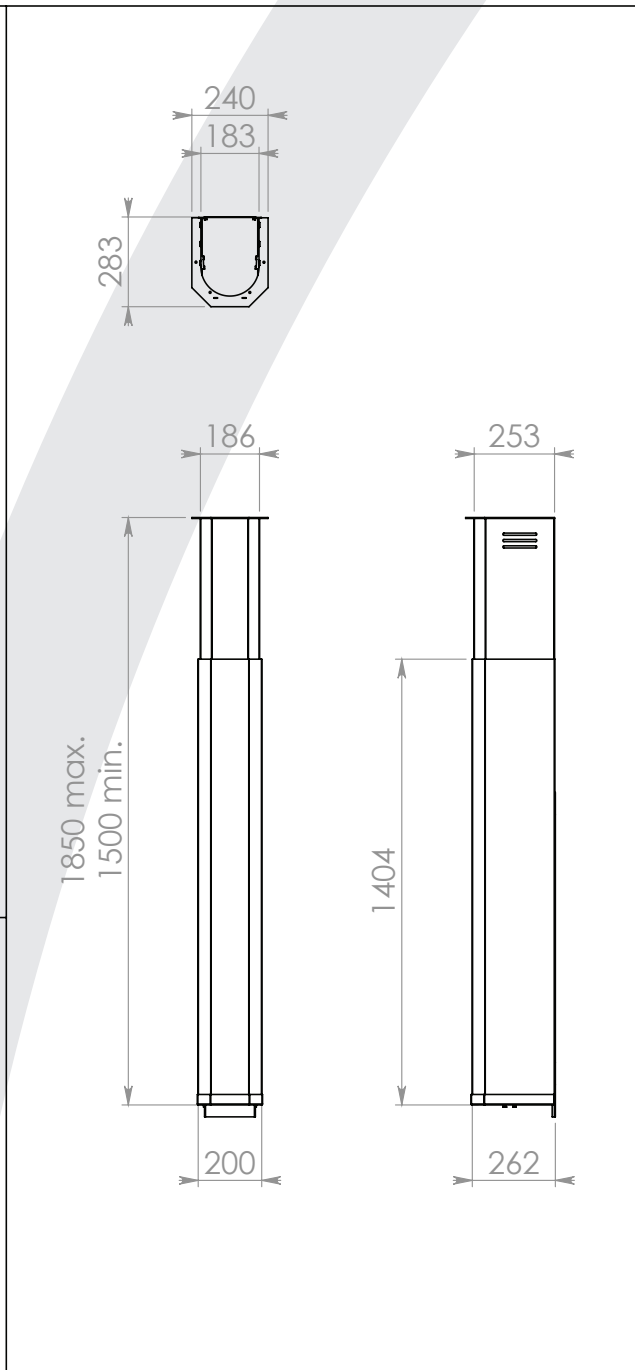

DIABLO

DRU VERWARMING B.V.
HOLLAND

957.706.00

3

4