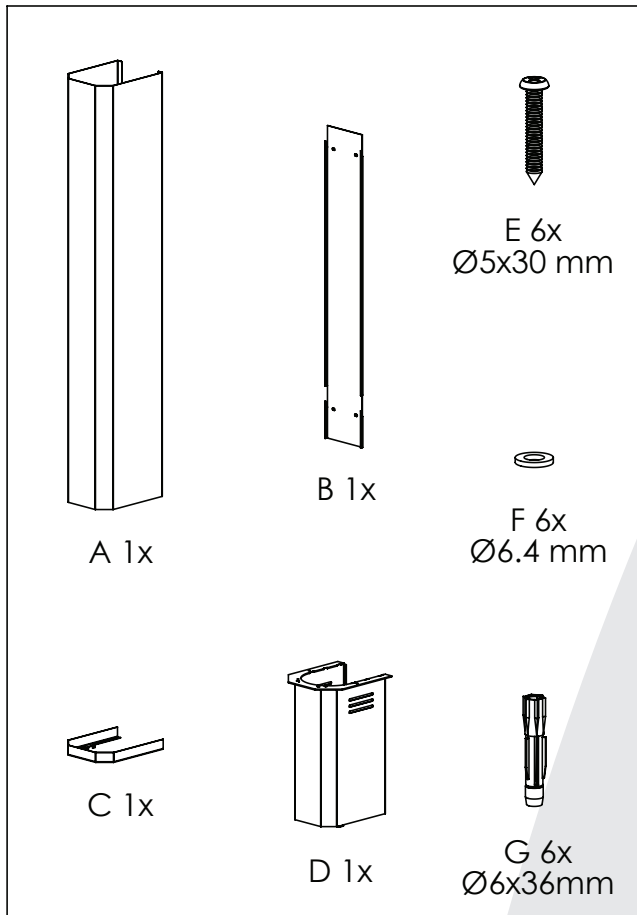

DIABLO

DRU VERWARMING B.V.
HOLLAND

957.706.00

3

4