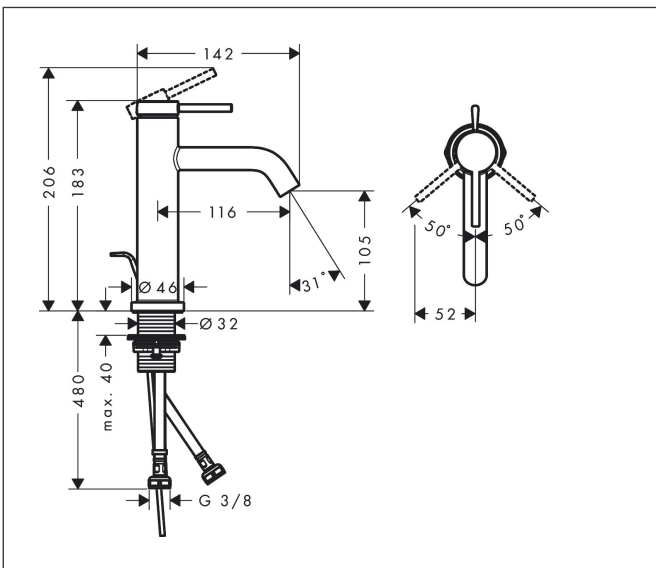

Merk hansgrohe
 Artikelnaam **Tecturis S** Eéngreeps wastafelkraan 110 EcoSmart+ met pop-up afvoer
 Art.nr. 73310700
 Oppervlakte mat wit
 Netto prijs 264,09 EUR

Product foto

Kenmerken

- ComfortZone: 110
- voorsprong uitloop 116 mm
- uitloophoogte: 105 mm
- greepvariant: Met pingreep
- vaste uitloop
- straalsoort: normale straal
- maximale doorstroomhoeveelheid bij 3 bar: 4 l/min
- keramisch kardoes
- pop-up afvoergarnituur G 1 ¼
- materiaal afvoergarnituur: metaal
- EU taxonomie: max 6l/min - draagt substantieel bij aan duurzaamheid

Maat tekeningen

Technologie

Straalsoorten

Merk hansgrohe
 Artikelnaam **Tecturis S** Ééngreeps wastafelkraan 110 EcoSmart+ met pop-up afvoer
 Art.nr. 73310700
 Oppervlakte mat wit
 Netto prijs 264,09 EUR

Stroomschema

Merk	hansgrohe
Artikelnaam	Tecturis S Ééngreeps wastafelkraan 110 EcoSmart+ met pop-up afvoer
Art.nr.	73310700
Oppervlakte	mat wit
Netto prijs	264,09 EUR

Explosietekening voor bouwjaar: >06/23

Merk	hansgrohe
Artikelnaam	Tecturis S Eéngreeps wastafelkraan 110 EcoSmart+ met pop-up afvoer
Art.nr.	73310700
Oppervlakte	mat wit
Netto prijs	264,09 EUR

Onderdelen voor bouwjaar: >06/23

Pos	Beschrijving	Art.nr.	Prijs
1	greep	94985700	63,34
2	greepstop	93735700	8,01
3	inbusschroef M5x5	98446000	3,12
4	rozet	94987700	25,90
5	moer	94989000	8,01
6	O-ring 28x1,5	98421000	3,12
7	O-ring 25x1,5	98146000	4,99
8	O-ring 29x2	98391000	3,12
9	kardoes compl.	93760000	81,54
10	dichting	93383000	10,82
11	kardoesadapter	95975000	8,01
12	O-ring 23x2	98398000	3,12
13	perlator M16,5x1 (4,5 l/min)	92875000	17,26
14	montagesleutel	98987000	8,01
15	vlakdichting	98749000	4,99
16	schachtbevestigingsset compl. (Ø 32)	13961000	21,22
17	aansluitslang 600 mm M8x0,75 G3/8	96556000	21,22
18	O-ring 6,6x1,6	93019000	3,12
19	trekstang	96657700	16,22
a	afvoergarnituur	94139700	142,79