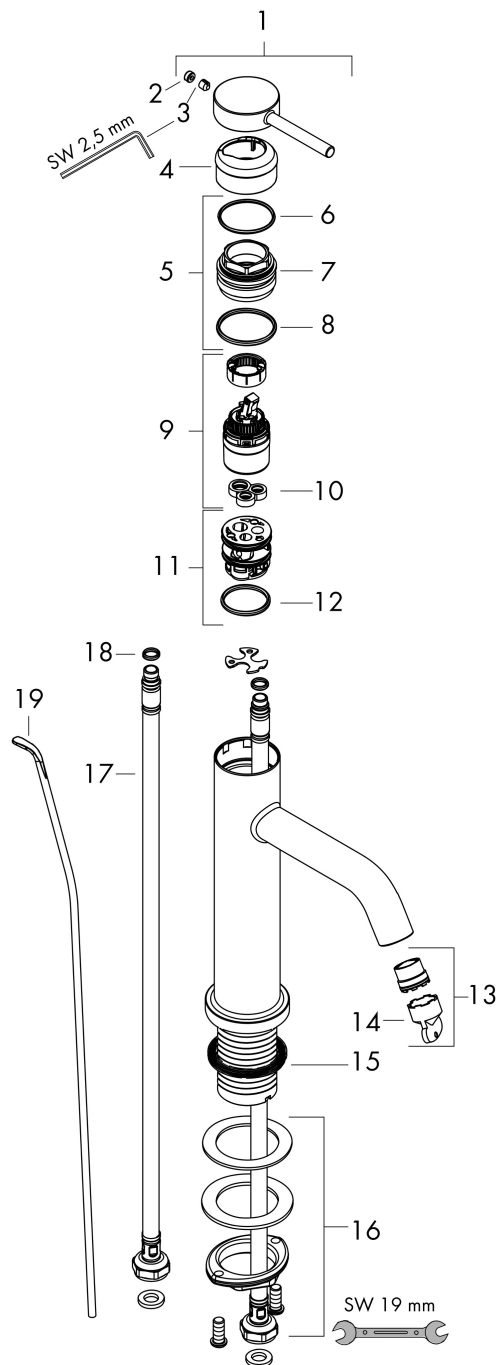

Merk hansgrohe
 Artikelnaam **Tecturis S** Eéngreeps wastafelkraan 110 EcoSmart+ met pop-up afvoer
 Art.nr. 73310700
 Oppervlakte mat wit
 Netto prijs 264,09 EUR

Product foto

Kenmerken

- ComfortZone: 110
- voorsprong uitloop 116 mm
- uitloophoogte: 105 mm
- greepvariant: Met pingreep
- vaste uitloop
- straalsoort: normale straal
- maximale doorstroomhoeveelheid bij 3 bar: 4 l/min
- keramisch kardoes
- pop-up afvoergarnituur G 1 ¼
- materiaal afvoergarnituur: metaal
- EU taxonomie: max 6l/min - draagt substantieel bij aan duurzaamheid

Maat tekeningen

Technologie

Straalsoorten

Merk hansgrohe
 Artikelnaam **Tecturis S** Ééngreeps wastafelkraan 110 EcoSmart+ met pop-up afvoer
 Art.nr. 73310700
 Oppervlakte mat wit
 Netto prijs 264,09 EUR

Stroomschema

Merk	hansgrohe
Artikelnaam	Tecturis S Ééngreeps wastafelkraan 110 EcoSmart+ met pop-up afvoer
Art.nr.	73310700
Oppervlakte	mat wit
Netto prijs	264,09 EUR

Explosietekening voor bouwjaar: >06/23

Merk	hansgrohe
Artikelnaam	Tecturis S Eéngreeps wastafelkraan 110 EcoSmart+ met pop-up afvoer
Art.nr.	73310700
Oppervlakte	mat wit
Netto prijs	264,09 EUR

Onderdelen voor bouwjaar: >06/23

Pos	Beschrijving	Art.nr.	Prijs
1	greep	94985700	63,34
2	greepstop	93735700	8,01
3	inbusschroef M5x5	98446000	3,12
4	rozet	94987700	25,90
5	moer	94989000	8,01
6	O-ring 28x1,5	98421000	3,12
7	O-ring 25x1,5	98146000	4,99
8	O-ring 29x2	98391000	3,12
9	kardoes compl.	93760000	81,54
10	dichting	93383000	10,82
11	kardoesadapter	95975000	8,01
12	O-ring 23x2	98398000	3,12
13	perlator M16,5x1 (4,5 l/min)	92875000	17,26
14	montagesleutel	98987000	8,01
15	vlakdichting	98749000	4,99
16	schachtbevestigingsset compl. (Ø 32)	13961000	21,22
17	aansluitslang 600 mm M8x0,75 G3/8	96556000	21,22
18	O-ring 6,6x1,6	93019000	3,12
19	trekstang	96657700	16,22
a	afvoergarnituur	94139700	142,79