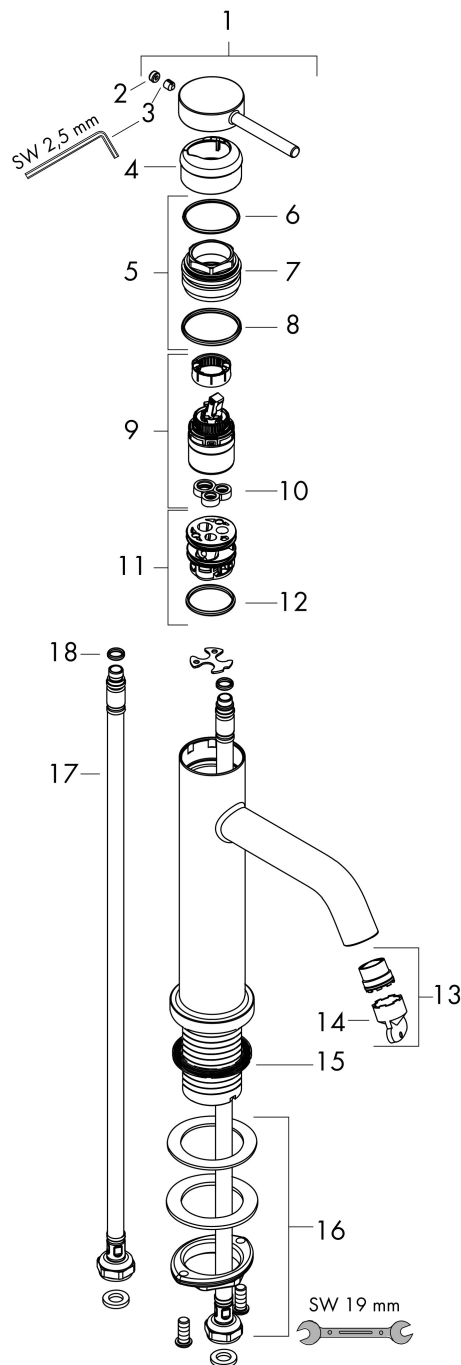

Merk	hansgrohe
Artikelnaam	Tecturis S Ééngreeps wastafelkraan 110 EcoSmart+ zonder afvoer
Art.nr.	73311000
Oppervlakte	chrom
Netto prijs	181,11 EUR

Explosietekening voor bouwjaar: >06/23