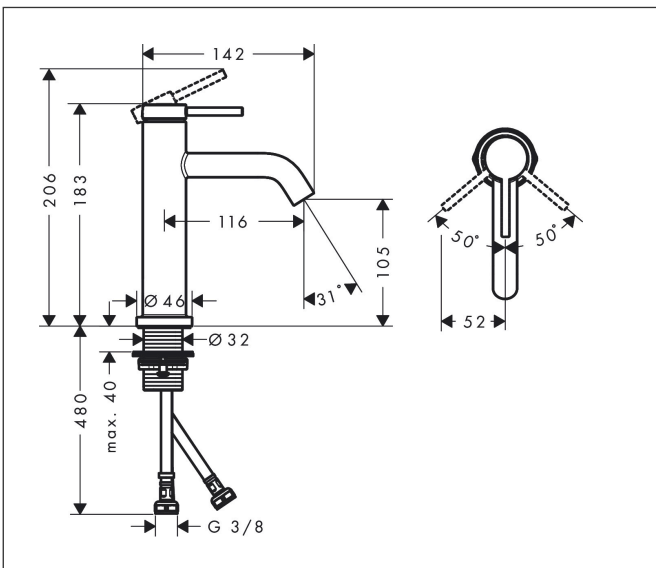

Merk hansgrohe
 Artikelnaam **Tecturis S** Eéngreeps wastafelkraan 110 EcoSmart+ zonder afvoer
 Art.nr. 73311000
 Oppervlakte chroom
 Netto prijs 181,11 EUR

Product foto

Kenmerken

- ComfortZone: 110
- voorsprong uitloop 116 mm
- uitloophoogte: 105 mm
- greepvariant: Met pingreep
- vaste uitloop
- straalsoort: normale straal
- maximale doorstroomhoeveelheid bij 3 bar: 4 l/min
- keramisch kardoes
- EU taxonomie: max 6l/min - draagt substantieel bij aan duurzaamheid

Maat tekeningen

Technologie

Straalsoorten

Certificaat

Merk hansgrohe
 Artikelnaam **Tecturis S** Eéngreeps wastafelkraan 110 EcoSmart+ zonder afvoer
 Art.nr. 73311000
 Oppervlakte chroom
 Netto prijs 181,11 EUR

Stroomschema

| | |
|-------------|---|
| Merk | hansgrohe |
| Artikelnaam | Tecturis S Ééngreeps wastafelkraan 110 EcoSmart+ zonder afvoer |
| Art.nr. | 73311000 |
| Oppervlakte | chrom |
| Netto prijs | 181,11 EUR |

Onderdelen voor bouwjaar: >06/23

| Pos | Beschrijving | Art.nr. | Prijs |
|-----|--------------------------------------|----------|-------|
| 1 | greep | 94985000 | 42,22 |
| 2 | greepstop | 93735460 | 8,01 |
| 3 | inbusschroef M5x5 | 98446000 | 3,12 |
| 4 | rozet | 94987000 | 17,26 |
| 5 | moer | 94989000 | 8,01 |
| 6 | O-ring 28x1,5 | 98421000 | 3,12 |
| 7 | O-ring 25x1,5 | 98146000 | 4,99 |
| 8 | O-ring 29x2 | 98391000 | 3,12 |
| 9 | kardoes compl. | 93760000 | 81,54 |
| 10 | dichting | 93383000 | 10,82 |
| 11 | kardoesadapter | 95975000 | 8,01 |
| 12 | O-ring 23x2 | 98398000 | 3,12 |
| 13 | perlator M16,5x1 (4,5 l/min) | 92875000 | 17,26 |
| 14 | montagesleutel | 98987000 | 8,01 |
| 15 | vlakdichting | 98749000 | 4,99 |
| 16 | schachtbevestigingsset compl. (Ø 32) | 13961000 | 21,22 |
| 17 | aansluitslang 600 mm M8x0,75 G3/8 | 96556000 | 21,22 |
| 18 | O-ring 6,6x1,6 | 93019000 | 3,12 |