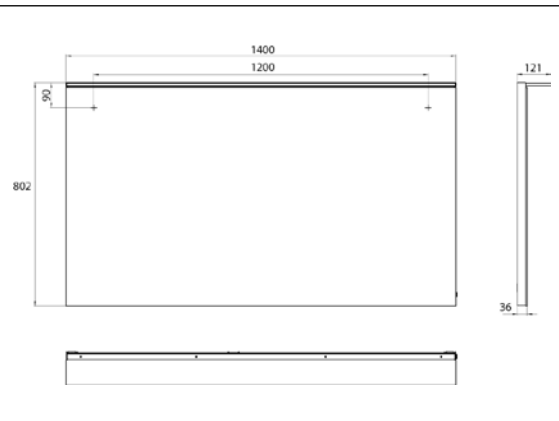

### LED-Lichtspiegel mit Acryl-Lichtsegel 1.400802mm

Art.-Nr.4498 200 35

1.400 x 802 mm