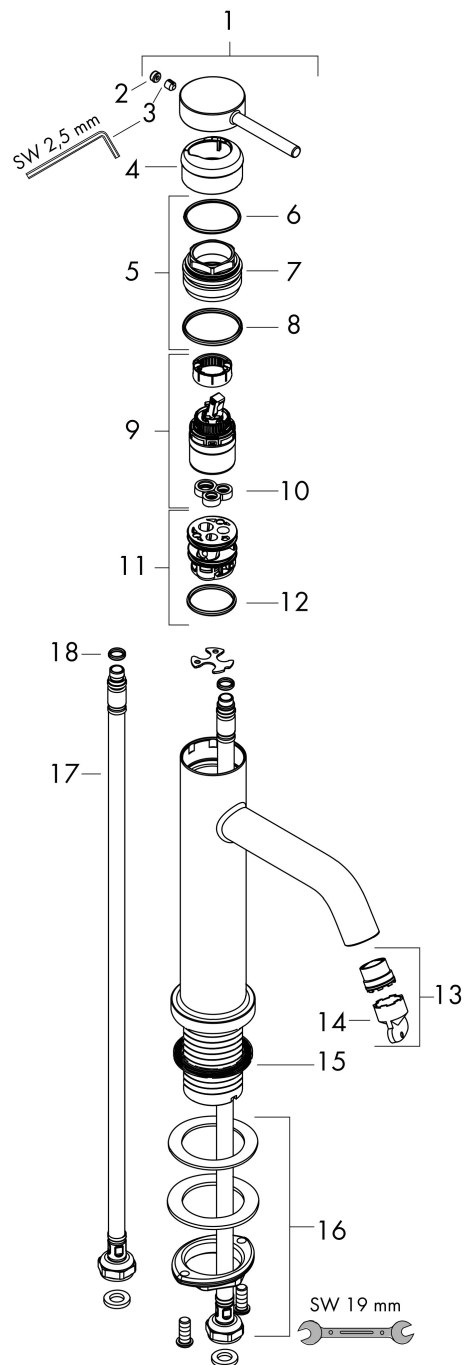

Merk	hansgrohe
Artikelnaam	Tecturis S Ééngreeps wastafelkraan 110 EcoSmart+ zonder afvoer
Art.nr.	73311140
Oppervlakte	Brushed Bronze
Netto prijs	271,69 EUR

Explosietekening voor bouwjaar: >06/23