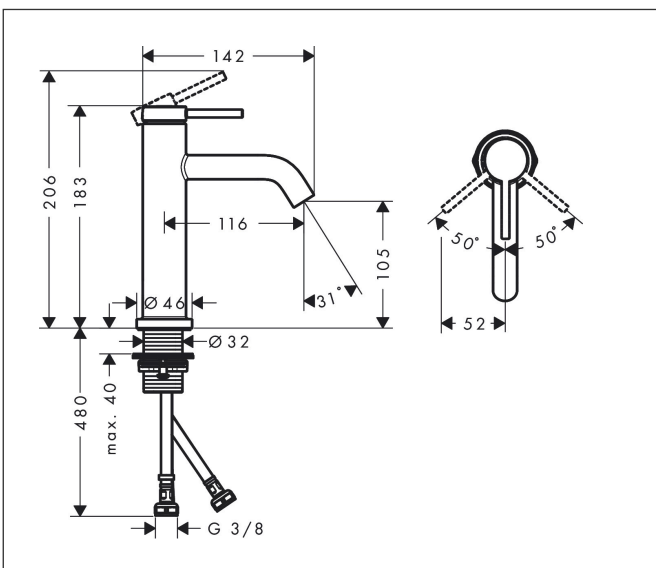

## Kenmerken

- ComfortZone: 110
- voorsprong uitloop 116 mm
- uitloophoogte: 105 mm
- greepvariant: Met pingreep
- vaste uitloop
- straalsoort: normale straal
- maximale doorstroomhoeveelheid bij 3 bar: 4 l/min
- keramisch kardoes
- EU taxonomie: max 6l/min - draagt substantieel bij aan duurzaamheid

## Maat tekeningen