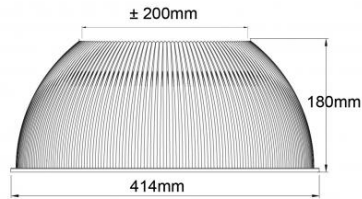

### Specificaties

Product groep	Armatuur	Diameter	414 mm
		Hoogte	180 mm

Bekijk alle informatie op onze website

[Alle informatie +](#)

## Afmetingen & gewicht

Diameter	414 mm	Verpak.breedte	460 mm
Hoogte	180 mm	Verpak.hoogte	415 mm
Verpak.lengte	460 mm	Gewicht (netto).	590 gr