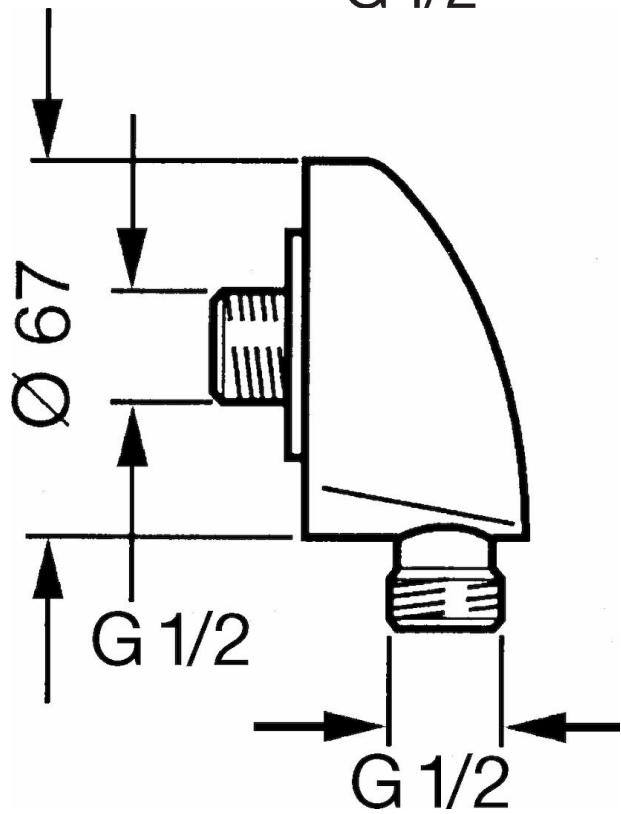

HANSA

**AANSLUITSTUK**

04420100

**EAN: 4015474672321**

- Badkamer, Douche
- Chroom
- Wandaansluitbocht

- Terugslagklep
- Ingebouwde beveiliging tegen terugstromen Voor gebruik in huis (conform DIN EN 1717)

### Technische eigenschappen

DN-maat  
Warmwatertoevoer  
Werkdruk  
Aansluitmaat

**DN15**  
**max. +90°C**  
**0.5-10 bar**  
**G1/2**

**Reserveonderdelen**

**SP04420100**

Naam	Code
1.1 Schroef, M6 x 20	59911228
2 Terugslagklep	59905714
2.1 Vacuum beveiliging, DN15	59911330
3 Aansluitnippel, G1/2	59911229
3.2 O-ring, d 25.0 x d 2.5	59905053