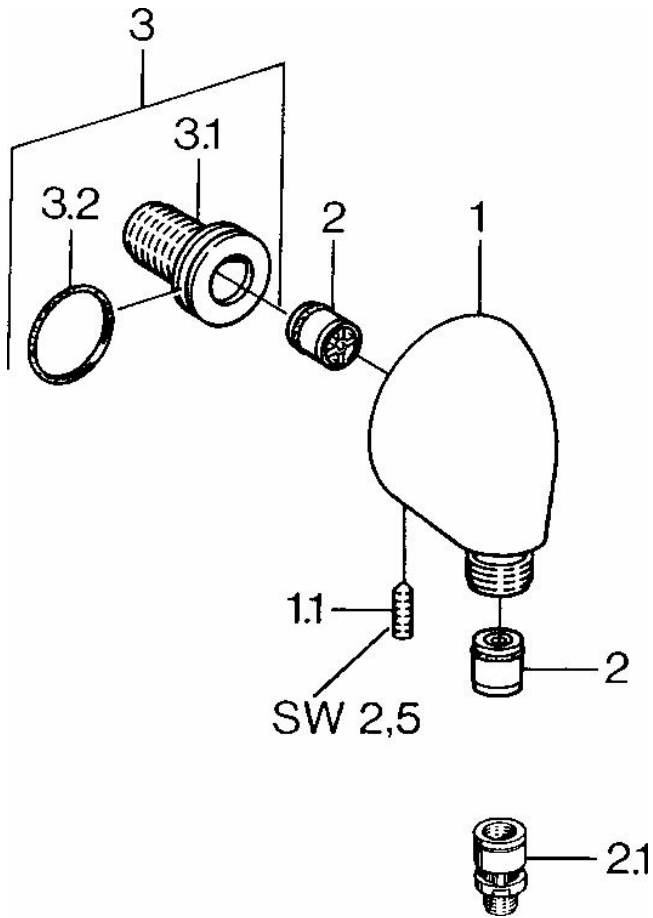

HANSA

**AANSLUITSTUK**

04420100

**EAN: 4015474672321**

- Badkamer, Douche
- Chroom
- Wandaansluitbocht

- Terugslagklep
- Ingebouwde beveiliging tegen terugstromen Voor gebruik in huis (conform DIN EN 1717)

## Technische gegevens

---

### Technische eigenschappen

DN-maat  
Warmwatertoevoer  
Werkdruk  
Aansluitmaat

**DN15**  
**max. +90°C**  
**0.5-10 bar**  
**G1/2**

**Reserveonderdelen**

**SP04420100**

Naam	Code
1.1 Schroef, M6 x 20	59911228
2 Terugslagklep	59905714
2.1 Vacuum beveiliging, DN15	59911330
3 Aansluitnippel, G1/2	59911229
3.2 O-ring, d 25.0 x d 2.5	59905053