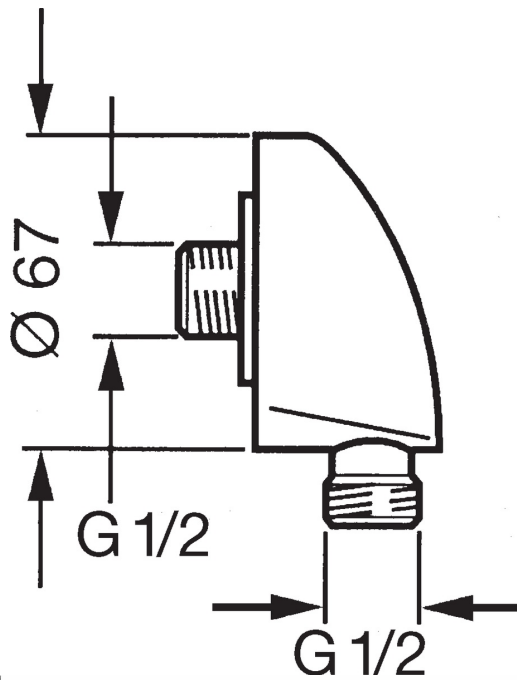

HANSA

**AANSLUITSTUK**

04420100

**EAN: 4015474672321**

- Badkamer, Douche
- Chroom
- Wandaansluitbocht

- Terugslagklep
- Ingebouwde beveiliging tegen terugstromen Voor gebruik in huis (conform DIN EN 1717)

### Technische eigenschappen

DN-maat  
Warmwatertoevoer  
Werkdruk  
Aansluitmaat

**DN15**  
**max. +90°C**  
**0.5-10 bar**  
**G1/2**

**Reserveonderdelen**

**SP04420100**

Naam	Code
1.1 Schroef, M6 x 20	59911228
2 Terugslagklep	59905714
2.1 Vacuum beveiliging, DN15	59911330
3 Aansluitnippel, G1/2	59911229
3.2 O-ring, d 25.0 x d 2.5	59905053