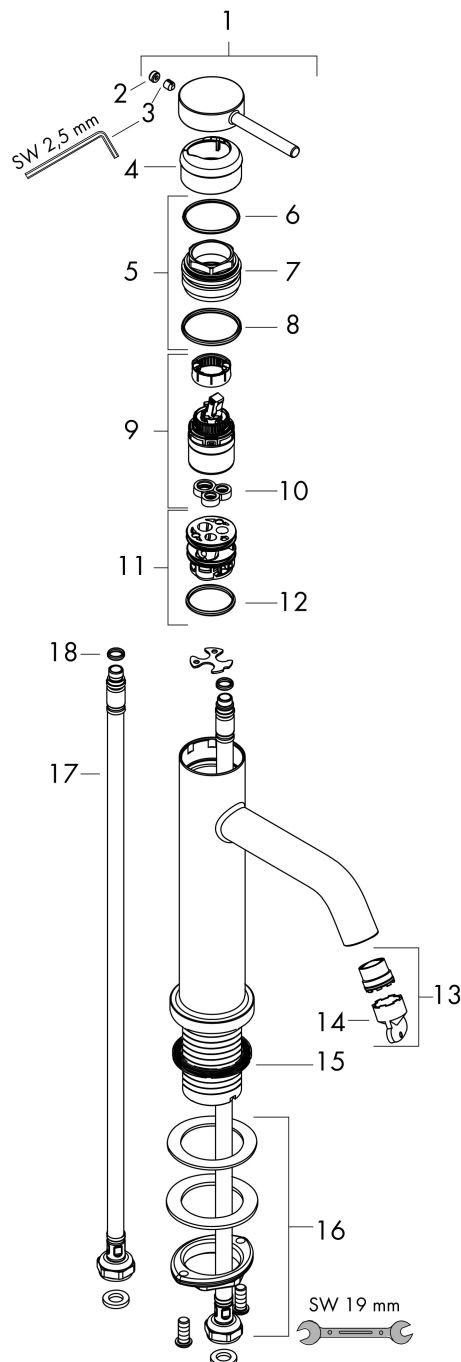

Merk hansgrohe
 Artikelnaam **Tecturis S** Eéngreeps wastafelkraan 110 EcoSmart+ zonder afvoer
 Art.nr. 73311670
 Oppervlakte mat zwart
 Netto prijs 253,48 EUR

Product foto

Kenmerken

- ComfortZone: 110
- voorsprong uitloop 116 mm
- uitloophoogte: 105 mm
- greepvariant: Met pingreep
- vaste uitloop
- straalsoort: normale straal
- maximale doorstroomhoeveelheid bij 3 bar: 4 l/min
- keramisch kardoes
- EU taxonomie: max 6l/min - draagt substantieel bij aan duurzaamheid

Maat tekeningen

Technologie

Straalsoorten

Merk hansgrohe
 Artikelnaam **Tecturis S** Eéngreeps wastafelkraan 110 EcoSmart+ zonder afvoer
 Art.nr. 73311670
 Oppervlakte mat zwart
 Netto prijs 253,48 EUR

Stroomschema

Merk	hansgrohe
Artikelnaam	Tecturis S Ééngreeps wastafelkraan 110 EcoSmart+ zonder afvoer
Art.nr.	73311670
Oppervlakte	mat zwart
Netto prijs	253,48 EUR

Explosietekening voor bouwjaar: >06/23

Merk	hansgrohe
Artikelnaam	Tecturis S Eéngreeps wastafelkraan 110 EcoSmart+ zonder afvoer
Art.nr.	73311670
Oppervlakte	mat zwart
Netto prijs	253,48 EUR

Onderdelen voor bouwjaar: >06/23

Pos	Beschrijving	Art.nr.	Prijs
1	greep	94985670	63,34
2	greepstop	93735610	8,01
3	inbusschroef M5x5	98446000	3,12
4	rozet	94987670	25,90
5	moer	94989000	8,01
6	O-ring 28x1,5	98421000	3,12
7	O-ring 25x1,5	98146000	4,99
8	O-ring 29x2	98391000	3,12
9	kardoes compl.	93760000	81,54
10	dichting	93383000	10,82
11	kardoesadapter	95975000	8,01
12	O-ring 23x2	98398000	3,12
13	perlator M16,5x1 (4,5 l/min)	92875000	17,26
14	montagesleutel	98987000	8,01
15	vlakdichting	98749000	4,99
16	schachtbevestigingsset compl. (Ø 32)	13961000	21,22
17	aansluitslang 600 mm M8x0,75 G3/8	96556000	21,22
18	O-ring 6,6x1,6	93019000	3,12