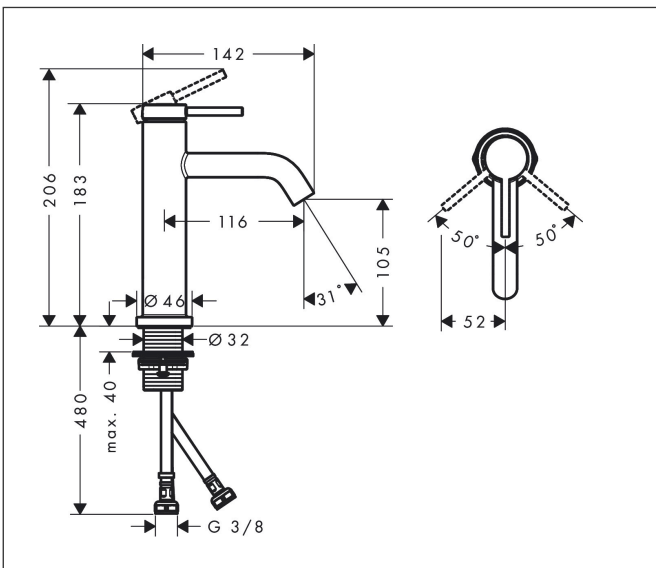

Merk hansgrohe
 Artikelnaam **Tecturis S** Eéngreeps wastafelkraan 110 EcoSmart+ zonder afvoer
 Art.nr. 73311670
 Oppervlakte mat zwart
 Netto prijs 253,48 EUR

Product foto

Kenmerken

- ComfortZone: 110
- voorsprong uitloop 116 mm
- uitloophoogte: 105 mm
- greepvariant: Met pingreep
- vaste uitloop
- straalsoort: normale straal
- maximale doorstroomhoeveelheid bij 3 bar: 4 l/min
- keramisch kardoes
- EU taxonomie: max 6l/min - draagt substantieel bij aan duurzaamheid

Maat tekeningen

Technologie

Straalsoorten

Merk hansgrohe
 Artikelnaam **Tecturis S** Eéngreeps wastafelkraan 110 EcoSmart+ zonder afvoer
 Art.nr. 73311670
 Oppervlakte mat zwart
 Netto prijs 253,48 EUR

Stroomschema

Merk	hansgrohe
Artikelnaam	Tecturis S Ééngreeps wastafelkraan 110 EcoSmart+ zonder afvoer
Art.nr.	73311670
Oppervlakte	mat zwart
Netto prijs	253,48 EUR

Explosietekening voor bouwjaar: >06/23

Merk	hansgrohe
Artikelnaam	Tecturis S Eéngreeps wastafelkraan 110 EcoSmart+ zonder afvoer
Art.nr.	73311670
Oppervlakte	mat zwart
Netto prijs	253,48 EUR

Onderdelen voor bouwjaar: >06/23

Pos	Beschrijving	Art.nr.	Prijs
1	greep	94985670	63,34
2	greepstop	93735610	8,01
3	inbusschroef M5x5	98446000	3,12
4	rozet	94987670	25,90
5	moer	94989000	8,01
6	O-ring 28x1,5	98421000	3,12
7	O-ring 25x1,5	98146000	4,99
8	O-ring 29x2	98391000	3,12
9	kardoes compl.	93760000	81,54
10	dichting	93383000	10,82
11	kardoesadapter	95975000	8,01
12	O-ring 23x2	98398000	3,12
13	perlator M16,5x1 (4,5 l/min)	92875000	17,26
14	montagesleutel	98987000	8,01
15	vlakdichting	98749000	4,99
16	schachtbevestigingsset compl. (Ø 32)	13961000	21,22
17	aansluitslang 600 mm M8x0,75 G3/8	96556000	21,22
18	O-ring 6,6x1,6	93019000	3,12