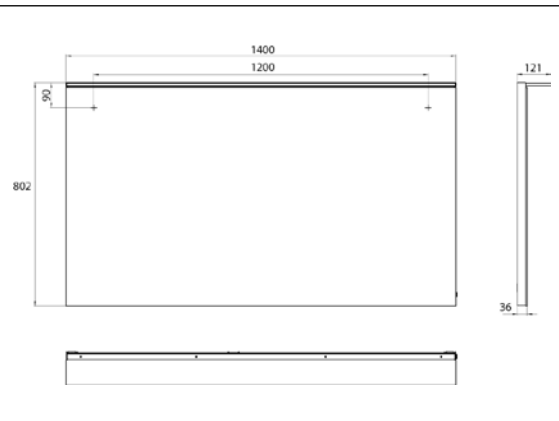

PRODUKTINFORMATION

LED-Lichtspiegel mit Acryl-Lichtsegel 1.400802mm

Art.-Nr.4498 200 34

1.400 x 802 mm