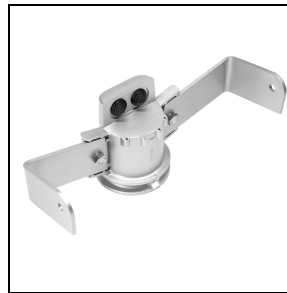

Fotometrische gegevens

Optionele accessoires

WIN PRO 30

14045794

Visa

■ GR-94 / Grijs metallic

14045694

Grijs aluminium gelakt stalen antiverblinding

■ GR-94 / Grijs metallic

14046120

Beugelversteving. Dient om de schijnwerper met één M12 schroef in het midden van de beugel te bevestigen

■ INOX / RVS

14051294

Enkele paaltop beugel aluminiumgrijs gelakt, voor montage op palen van Ø 60÷76 mm