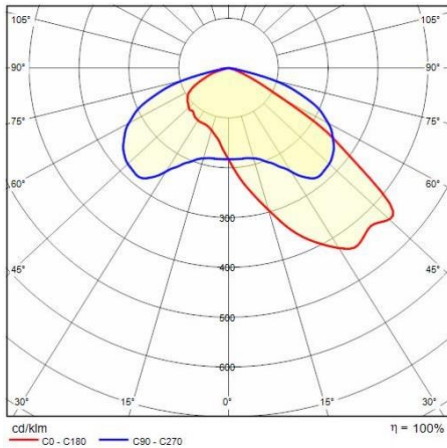

Fotometrische gegevens