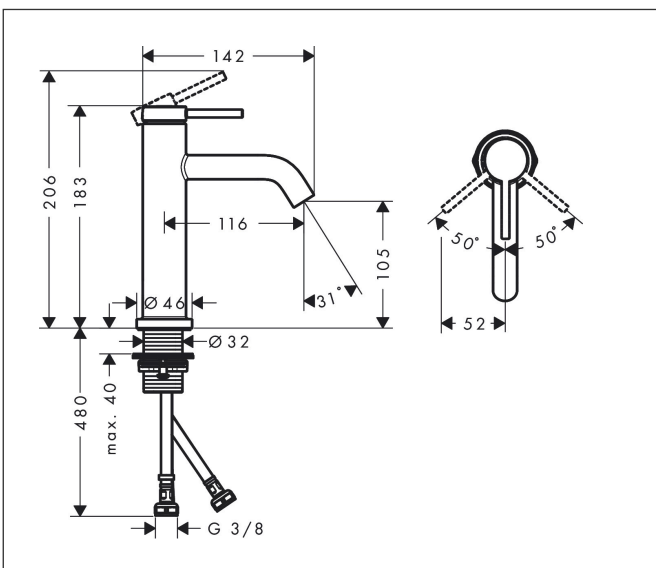

Merk hansgrohe  
 Artikelnaam **Tecturis S** Eéngreeps wastafelkraan 110 EcoSmart+ zonder afvoer  
 Art.nr. 73311700  
 Oppervlakte mat wit  
 Netto prijs 253,48 EUR

## Kenmerken

- ComfortZone: 110
- voorsprong uitloop 116 mm
- uitloophoogte: 105 mm
- greepvariant: Met pingreep
- vaste uitloop
- straalsoort: normale straal
- maximale doorstroomhoeveelheid bij 3 bar: 4 l/min
- keramisch kardoes
- EU taxonomie: max 6l/min - draagt substantieel bij aan duurzaamheid

## Maat tekeningen