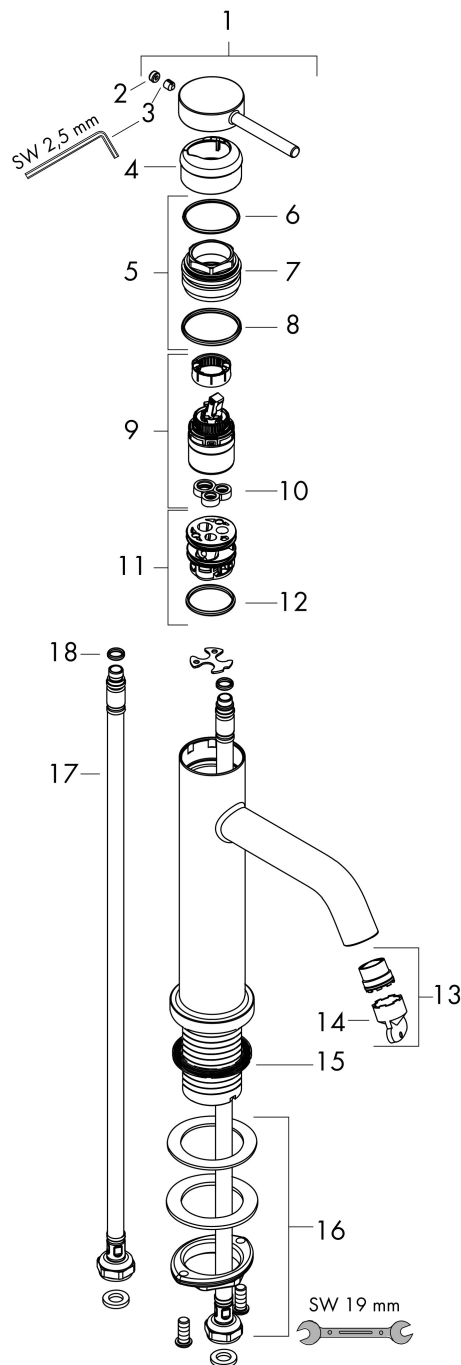

Merk	hansgrohe
Artikelnaam	Tecturis S Ééngreeps wastafelkraan 110 EcoSmart+ zonder afvoer
Art.nr.	73311700
Oppervlakte	mat wit
Netto prijs	253,48 EUR

Explosietekening voor bouwjaar: >06/23