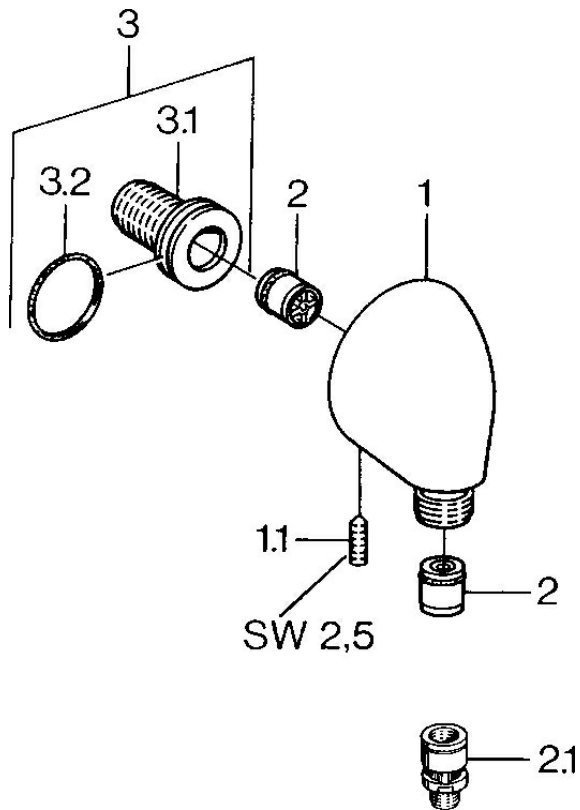

EAN: 4015474672321
static.hansa.com/04420100

- Douche oplossingen
- Hulpuitrustingen
- Wandmontage
- Chrom
- Wandaansluitbocht
- Terugslagklep
- Ingebouwde beveiliging tegen terugstromen Voor gebruik in huis (conform DIN EN 1717)

Technische gegevens

Technische eigenschappen

DN-maat	DN15
Warmwatertoevoer	max. +80°C
Werkdruk	0.5-10 bar
Aansluitmaat	G1/2
Terugstroom beveiliging (EN1717)	EB

Reserveonderdelen

SP04420100

	Naam	Code
1.1	Schroef, M6x20	59911228
2	Terugslagklep	59905714
2.1	Vacuum beveiliging, DN15	59911330
3	Aansluitnippel, G1/2	59911229
3.2	O-ring, d 25x2.5	59905053