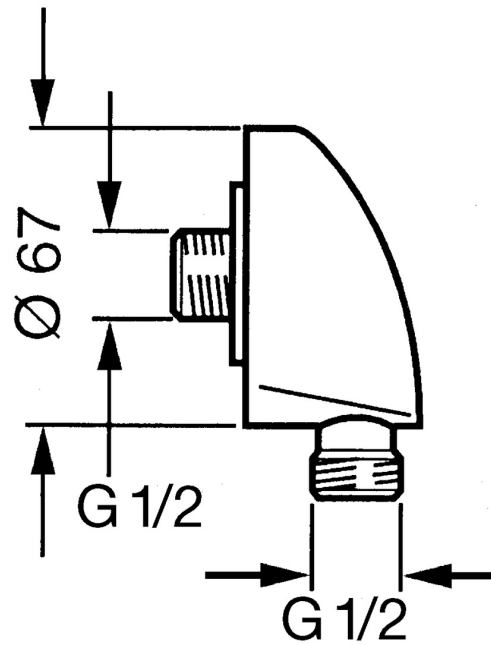

EAN: 4015474672321
static.hansa.com/04420100

- Douche oplossingen
- Hulpuitrustingen
- Wandmontage
- Chrom
- Wandaansluitbocht
- Terugslagklep
- Ingebouwde beveiliging tegen terugstromen Voor gebruik in huis (conform DIN EN 1717)

Technische gegevens

Technische eigenschappen

DN-maat	DN15
Warmwatertoevoer	max. +80°C
Werkdruk	0.5-10 bar
Aansluitmaat	G1/2
Terugstroom beveiliging (EN1717)	EB

Reserveonderdelen

SP04420100

	Naam	Code
1.1	Schroef, M6x20	59911228
2	Terugslagklep	59905714
2.1	Vacuum beveiliging, DN15	59911330
3	Aansluitnippel, G1/2	59911229
3.2	O-ring, d 25x2.5	59905053