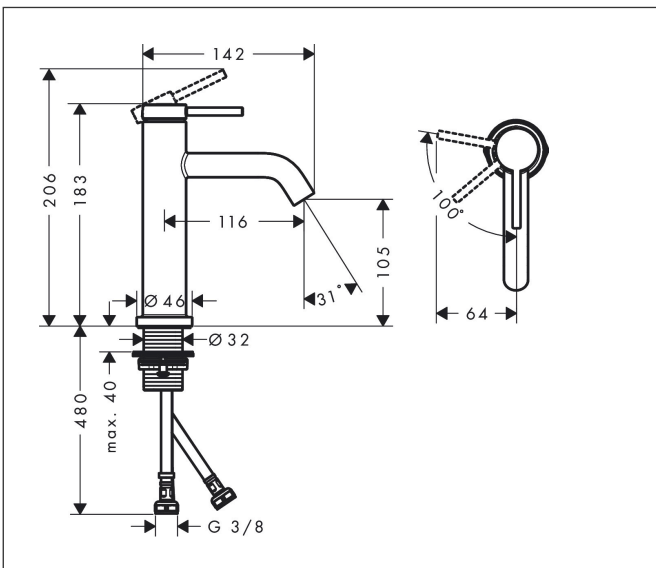

## Kenmerken

- ComfortZone: 110
- voorsprong uitloop 116 mm
- uitloophoogte: 105 mm
- greepvariant: Met pingreep
- vaste uitloop
- straalsoort: normale straal
- maximale doorstroomhoeveelheid bij 3 bar: 4 l/min
- keramisch kardoes
- koud water met de greep in de middenpositie, bespaart energie en kosten
- EU taxonomie: max 6l/min - draagt substantieel bij aan duurzaamheid

## Maat tekeningen