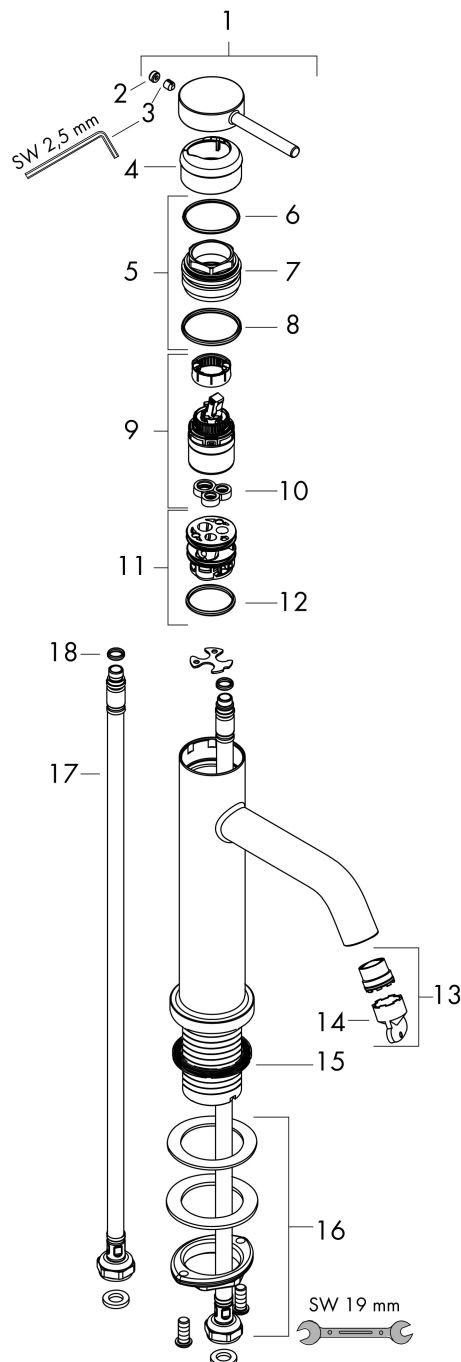

Merk	hansgrohe
Artikelnaam	Tecturis S Ééngreeps wastafelkraan 110 CoolStart EcoSmart+ zonder afvoer
Art.nr.	73312000
Oppervlakte	chrom
Netto prijs	181,11 EUR

Explosietekening voor bouwjaar: >06/23