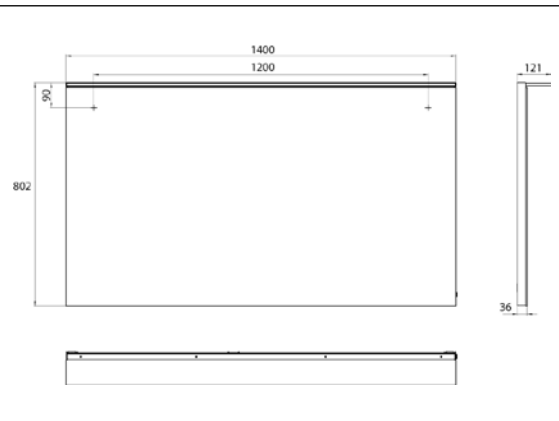

PRODUKTINFORMATION

LED-Lichtspiegel mit Acryl-Lichtsegel 1.400802mm

Art.-Nr.4498 200 33

1.400 x 802 mm