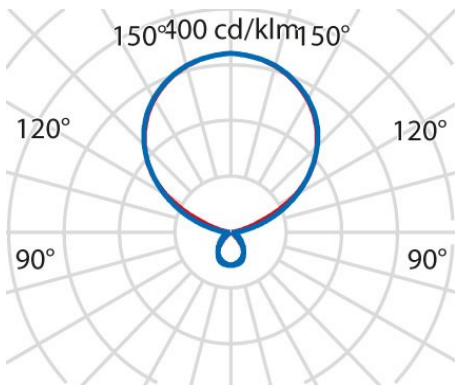

Fotometrische gegevens