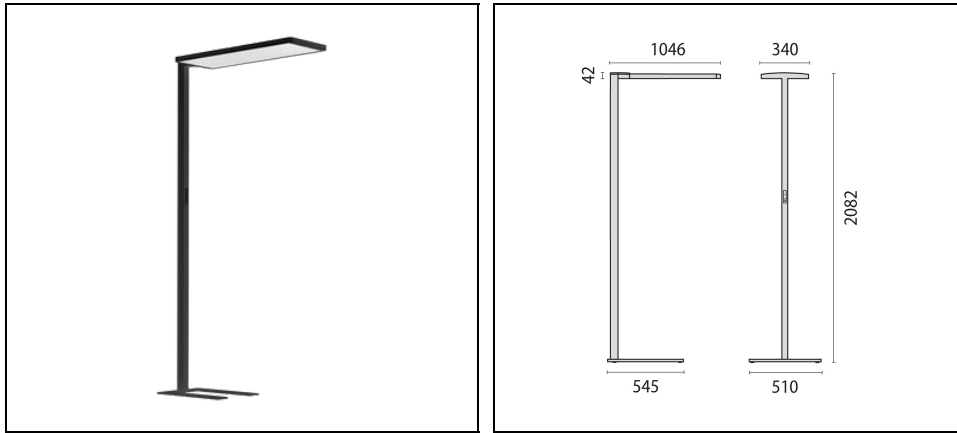

SL730+ SL XL MP

Bestelnr. 3123747

Omschrijving

- Duurzame, slimme staande armatuur voor kantoor toepassingen met toekomstbestendige technologie
- Slagvaste, afdrukbestendige poedercoating
- Afscherming met micro-prisma's voor een efficiënte lichtverspreiding, gereduceerde verblinding en een grote uniformiteit (MP)
- Verblindingsvrij licht voor kantoor toepassingen conform EN 12464-1 (UGR <19 en $3000\text{cd}/\text{m}^2 >65^\circ$)
- Toekomstbestendig dankzij eenvoudige revisies (vervangbare led-module en driver)
- Onderhouds- en installatievriendelijk ontwerp (voldoet aan de Eco-Design richtlijn 2019/2020 van de EU)
- Directe/indirecte lichtverdeling met hoog indirect aandeel
- Direct en indirect licht kunnen afzonderlijk of samen worden gedimd en geschakeld (afhankelijk van uitvoering)
- Eenvoudig opladen van mobiele apparaten via geïntegreerde USB-poorten
- Hoogste waarden voor efficiëntie en levensduur voor subsidietoekenning en gebouwcertificering (bijv. BEG-subsidie, LEED, BREEAM)
- L, XL of tafelklem: drie versies bieden flexibele verlichtingsoplossingen voor enkele, dubbele en meerdere werkplekken
- De hellingshoek van het armatuur kan eenvoudig worden aangepast met een apparaat op de voet
- De U-vormige voet maakt flexibele, vlakke plaatsing van de armatuur mogelijk en past precies over de bodembak voor barrièrevrije kabelgeleiding
- Slimme versies verkrijgbaar met zwermfunctie, Human Centric Lighting, Bluetooth-bediening, daglichtregeling met bewegingsdetector en Tunable White
- Geproduceerd in Duitsland - met de nadruk op kwaliteit, korte leveringsroutes en een lage impact op het milieu
- Aanwezigheidssensor met instelbare uitschakeling zorgt voor gerichte lichtactivering en voorkomt dat het armatuur onnodig wordt ingeschakeld
- Inclusief flexibele voedingskabel met schuko stekker
- Uitvoering in speciale kleuren op verzoek leverbaar

Om een constante actualisering van haar producten te bevorderen, behoudt PERFORMANCE in LIGHTING zich het recht voor om zonder voorafgaande kennisgeving, wijzigingen aan te brengen. Daarom is het altijd aan te raden om de laatste versie te lezen die op de website www.performanceinlighting.com is gepubliceerd. Geleverde lumenoutput en stroomverbruik, inclusief verliezen, zijn onderhevig aan een tolerantie van +/-7%. Tenzij anders vermeld, gelden de waarden bij een omgevingstemperatuur van 25°C. De garantievoorwaarden zijn beschikbaar op <https://www.performanceinlighting.com/qr/company/led-warranty>