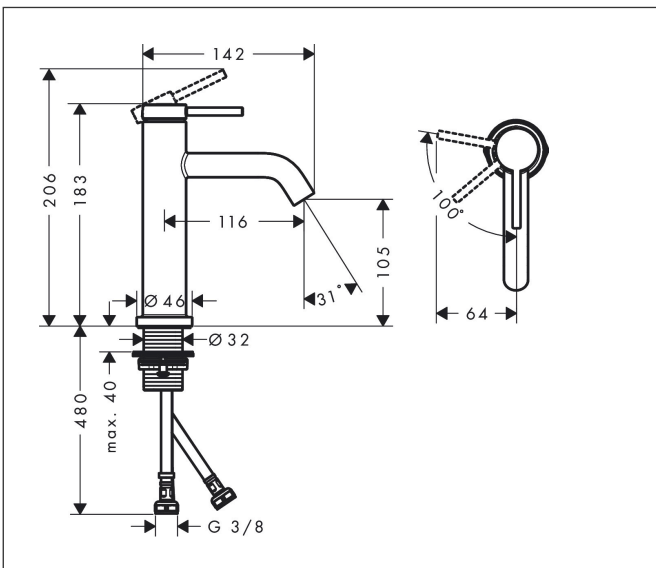

Merk hansgrohe
 Artikelnaam **Tecturis S** Eéngreeps wastafelkraan 110 CoolStart EcoSmart+ zonder afvoer
 Art.nr. 73312140
 Oppervlakte Brushed Bronze
 Netto prijs 271,69 EUR

Product foto

Kenmerken

- ComfortZone: 110
- voorsprong uitloop 116 mm
- uitloophoogte: 105 mm
- greepvariant: Met pingreep
- vaste uitloop
- straalsoort: normale straal
- maximale doorstroomhoeveelheid bij 3 bar: 4 l/min
- keramisch kardoes
- koud water met de greep in de middenpositie, bespaart energie en kosten
- EU taxonomie: max 6l/min - draagt substantieel bij aan duurzaamheid

Maat tekeningen

Technologie

Straalsoorten

Merk: hansgrohe
 Artikelnaam: **Tecturis S** Eéngreeps wastafelkraan 110 CoolStart EcoSmart+ zonder afvoer
 Art.nr.: 73312140
 Oppervlakte: Brushed Bronze
 Netto prijs: 271,69 EUR

Stroomschema

Merk	hansgrohe
Artikelnaam	Tecturis S Ééngreeps wastafelkraan 110 CoolStart EcoSmart+ zonder afvoer
Art.nr.	73312140
Oppervlakte	Brushed Bronze
Netto prijs	271,69 EUR

Explosietekening voor bouwjaar: >06/23

Merk	hansgrohe
Artikelnaam	Tecturis S Eéngreeps wastafelkraan 110 CoolStart EcoSmart+ zonder afvoer
Art.nr.	73312140
Oppervlakte	Brushed Bronze
Netto prijs	271,69 EUR

Onderdelen voor bouwjaar: >06/23

Pos	Beschrijving	Art.nr.	Prijs
1	greep	94986140	63,34
2	greepstop	93735460	8,01
3	inbusschroef M5x5	98446000	3,12
4	rozet	94987140	25,90
5	moer	94989000	8,01
6	O-ring 28x1,5	98421000	3,12
7	O-ring 25x1,5	98146000	4,99
8	O-ring 29x2	98391000	3,12
9	kardoes compl.	93760000	81,54
10	dichting	93383000	10,82
11	kardoesadapter	95975000	8,01
12	O-ring 23x2	98398000	3,12
13	perlator M16,5x1 (4,5 l/min)	92875000	17,26
14	montagesleutel	98987000	8,01
15	vlakdichting	98749000	4,99
16	schachtbevestigingsset compl. (Ø 32)	13961000	21,22
17	aansluitslang 600 mm M8x0,75 G3/8	96556000	21,22
18	O-ring 6,6x1,6	93019000	3,12