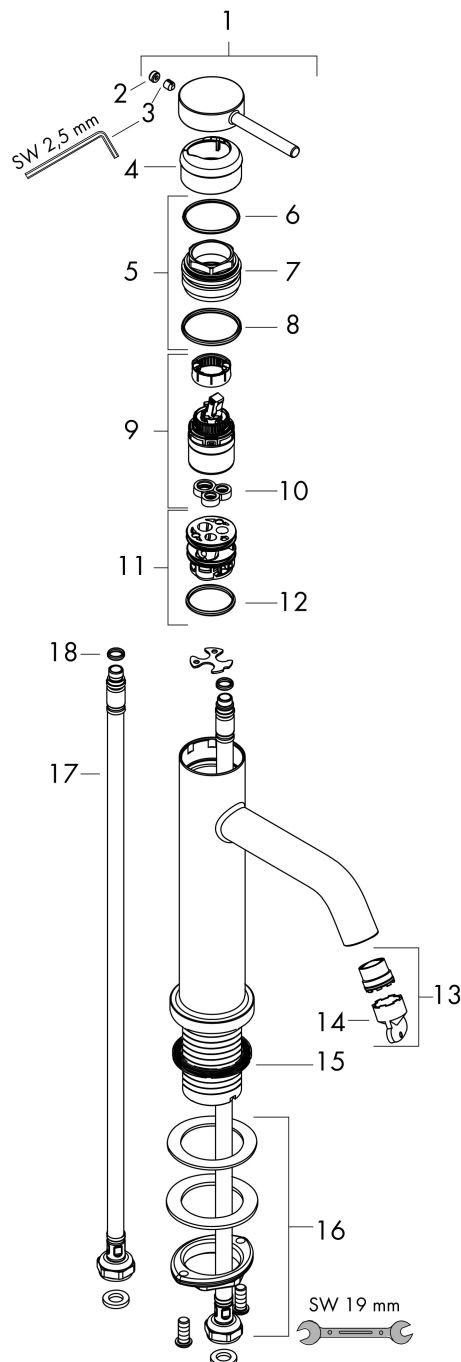

Merk hansgrohe
 Artikelnaam **Tecturis S** Eéngreeps wastafelkraan 110 CoolStart EcoSmart+ zonder afvoer
 Art.nr. 73312140
 Oppervlakte Brushed Bronze
 Netto prijs 271,69 EUR

Product foto

Kenmerken

- ComfortZone: 110
- voorsprong uitloop 116 mm
- uitloophoogte: 105 mm
- greepvariant: Met pingreep
- vaste uitloop
- straalsoort: normale straal
- maximale doorstroomhoeveelheid bij 3 bar: 4 l/min
- keramisch kardoes
- koud water met de greep in de middenpositie, bespaart energie en kosten
- EU taxonomie: max 6l/min - draagt substantieel bij aan duurzaamheid

Maat tekeningen

Technologie

Straalsoorten

Merk: hansgrohe
 Artikelnaam: **Tecturis S** Eéngreeps wastafelkraan 110 CoolStart EcoSmart+ zonder afvoer
 Art.nr.: 73312140
 Oppervlakte: Brushed Bronze
 Netto prijs: 271,69 EUR

Stroomschema

Merk	hansgrohe
Artikelnaam	Tecturis S Ééngreeps wastafelkraan 110 CoolStart EcoSmart+ zonder afvoer
Art.nr.	73312140
Oppervlakte	Brushed Bronze
Netto prijs	271,69 EUR

Explosietekening voor bouwjaar: >06/23

Merk	hansgrohe
Artikelnaam	Tecturis S Eéngreeps wastafelkraan 110 CoolStart EcoSmart+ zonder afvoer
Art.nr.	73312140
Oppervlakte	Brushed Bronze
Netto prijs	271,69 EUR

Onderdelen voor bouwjaar: >06/23

Pos	Beschrijving	Art.nr.	Prijs
1	greep	94986140	63,34
2	greepstop	93735460	8,01
3	inbusschroef M5x5	98446000	3,12
4	rozet	94987140	25,90
5	moer	94989000	8,01
6	O-ring 28x1,5	98421000	3,12
7	O-ring 25x1,5	98146000	4,99
8	O-ring 29x2	98391000	3,12
9	kardoes compl.	93760000	81,54
10	dichting	93383000	10,82
11	kardoesadapter	95975000	8,01
12	O-ring 23x2	98398000	3,12
13	perlator M16,5x1 (4,5 l/min)	92875000	17,26
14	montagesleutel	98987000	8,01
15	vlakdichting	98749000	4,99
16	schachtbevestigingsset compl. (Ø 32)	13961000	21,22
17	aansluitslang 600 mm M8x0,75 G3/8	96556000	21,22
18	O-ring 6,6x1,6	93019000	3,12