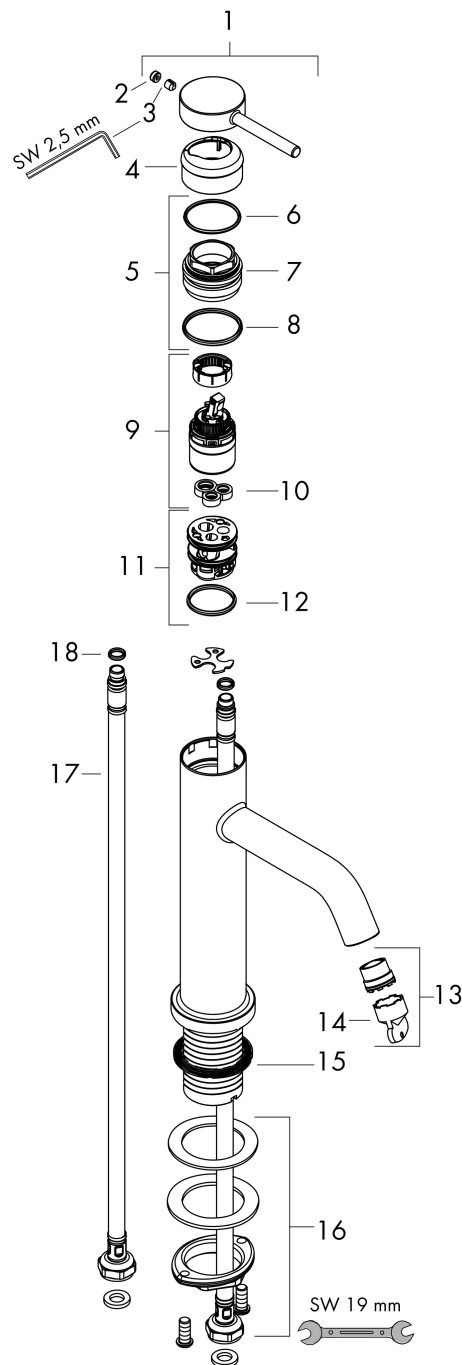

Merk	hansgrohe
Artikelnaam	Tecturis S Ééngreeps wastafelkraan 110 CoolStart EcoSmart+ zonder afvoer
Art.nr.	73312670
Oppervlakte	mat zwart
Netto prijs	253,48 EUR

Explosietekening voor bouwjaar: >06/23