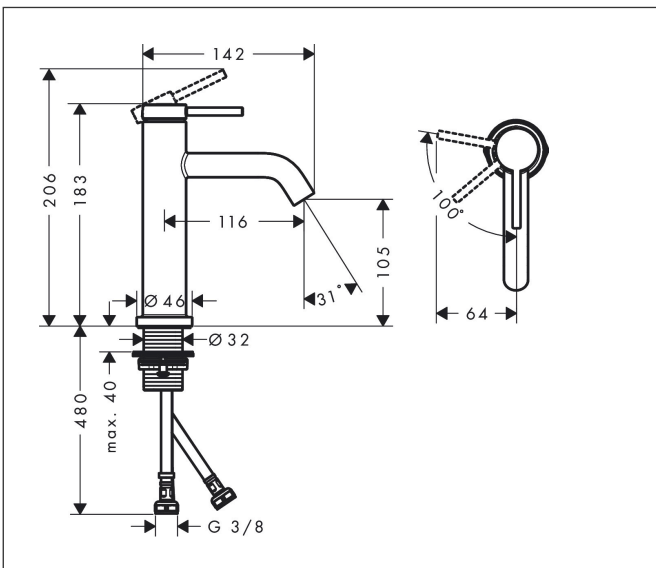

Merk hansgrohe  
 Artikelnaam **Tecturis S** Eéngreeps wastafelkraan 110 CoolStart EcoSmart+ zonder afvoer  
 Art.nr. 73312670  
 Oppervlakte mat zwart  
 Netto prijs 253,48 EUR

## Kenmerken

- ComfortZone: 110
- voorsprong uitloop 116 mm
- uitloophoogte: 105 mm
- greepvariant: Met pingreep
- vaste uitloop
- straalsoort: normale straal
- maximale doorstroomhoeveelheid bij 3 bar: 4 l/min
- keramisch kardoes
- koud water met de greep in de middenpositie, bespaart energie en kosten
- EU taxonomie: max 6l/min - draagt substantieel bij aan duurzaamheid

## Maat tekeningen