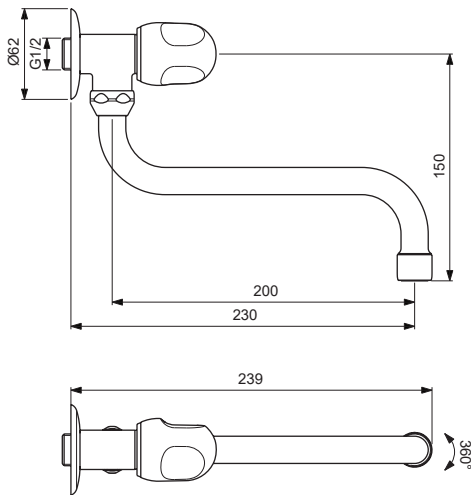

B2045AA

Pos.	Signify	Spare parts-Nr.	Quantity	Pos.	Signify	Spare parts-Nr.	Quantity
1	Handle kompl.(Blue)	B964622AA	1 Set				
2	Insert(Blue)		1 Pcs.				
3	Valve G1/2	B961469NU	1 Pcs.				
4	Body		1 Pcs.				
5	Rosette	B961576AA	1 Pcs.				
6	O-Ring Ø13x2.5	A962728NU	2 Pcs.				
7	Tub.spout S200mm	B964967AA	1 Set				
8	Perlator M22x1-B	B964945AA	1 Pcs.				