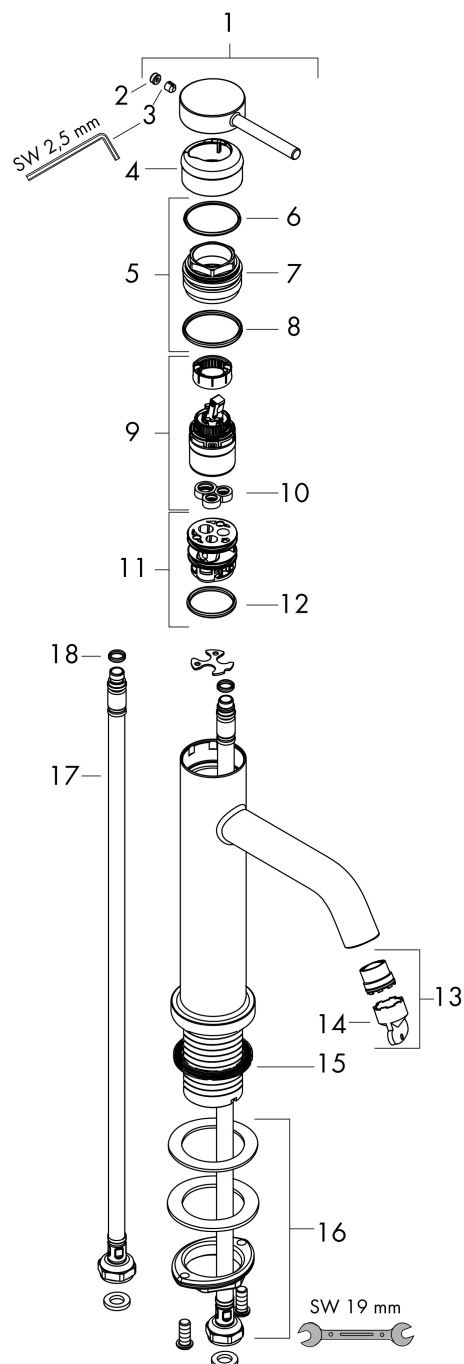

Merk	hansgrohe
Artikelnaam	Tecturis S Ééngreeps wastafelkraan 110 CoolStart EcoSmart+ zonder afvoer
Art.nr.	73312700
Oppervlakte	mat wit
Netto prijs	253,48 EUR

Explosietekening voor bouwjaar: >06/23