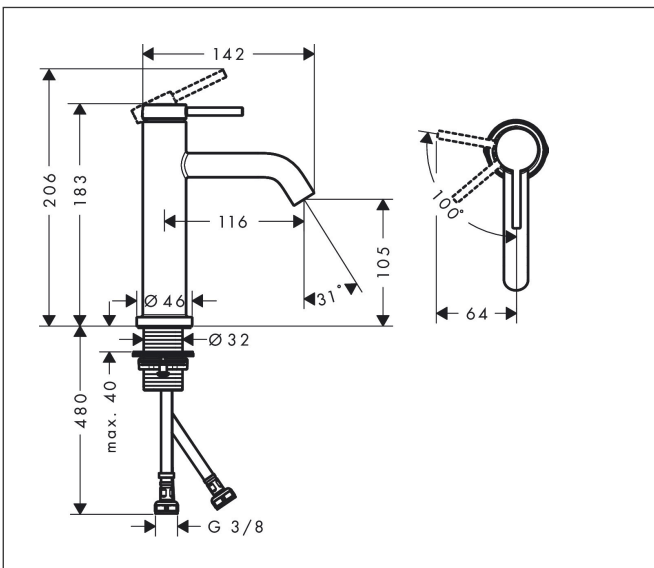

Merk hansgrohe
 Artikelnaam **Tecturis S** Eéngreeps wastafelkraan 110 CoolStart EcoSmart+ zonder afvoer
 Art.nr. 73312700
 Oppervlakte mat wit
 Netto prijs 253,48 EUR

Product foto

Maat tekeningen

Kenmerken

- ComfortZone: 110
- voorsprong uitloop 116 mm
- uitloophoogte: 105 mm
- greepvariant: Met pingreep
- vaste uitloop
- straalsoort: normale straal
- maximale doorstroomhoeveelheid bij 3 bar: 4 l/min
- keramisch kardoes
- koud water met de greep in de middenpositie, bespaart energie en kosten
- EU taxonomie: max 6l/min - draagt substantieel bij aan duurzaamheid

Technologie

Straalsoorten

Merk: hansgrohe
 Artikelnaam: **Tecturis S** Ééngreeps wastafelkraan 110 CoolStart EcoSmart+ zonder afvoer
 Art.nr.: 73312700
 Oppervlakte: mat wit
 Netto prijs: 253,48 EUR

Stroomschema

Onderdelen voor bouwjaar: >06/23

Pos	Beschrijving	Art.nr.	Prijs
1	greep	94986700	63,34
2	greepstop	93735700	8,01
3	inbusschroef M5x5	98446000	3,12
4	rozet	94987700	25,90
5	moer	94989000	8,01
6	O-ring 28x1,5	98421000	3,12
7	O-ring 25x1,5	98146000	4,99
8	O-ring 29x2	98391000	3,12
9	kardoes compl.	93760000	81,54
10	dichting	93383000	10,82
11	kardoesadapter	95975000	8,01
12	O-ring 23x2	98398000	3,12
13	perlator M16,5x1 (4,5 l/min)	92875000	17,26
14	montagesleutel	98987000	8,01
15	vlakdichting	98749000	4,99
16	schachtbevestigingsset compl. (Ø 32)	13961000	21,22
17	aansluitslang 600 mm M8x0,75 G3/8	96556000	21,22
18	O-ring 6,6x1,6	93019000	3,12