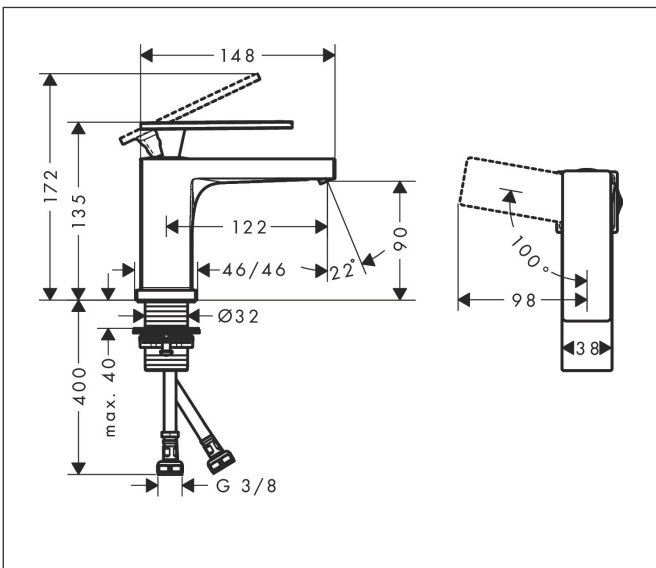

Merk hansgrohe
 Artikelnaam **Tecturis E** Eéngreeps wastafelkraan 80 CoolStart EcoSmart+ zonder afvoer
 Art.nr. 73001000
 Oppervlakte chroom
 Netto prijs 172,01 EUR

Product foto

Maat tekeningen

Kenmerken

- ComfortZone: 80
- voorsprong uitloop 122 mm
- uitloophoogte: 90 mm
- greepvariant: rechte greep
- vaste uitloop
- straalsoort: WaterfallStream
- maximale doorstroomhoeveelheid bij 3 bar: 4 l/min
- keramisch kardoes
- koud water met de greep in de middenpositie, bespaart energie en kosten
- EU taxonomie: max 6l/min - draagt substantieel bij aan duurzaamheid

Technologie

Straalsoorten

Certificaat

Merk	hansgrohe
Artikelnaam	Tecturis E Eéngreeps wastafelkraan 80 CoolStart EcoSmart+ zonder afvoer
Art.nr.	73001000
Oppervlakte	chrom
Netto prijs	172,01 EUR

Stroomschema

Onderdelen voor bouwjaar: >09/23

Pos	Beschrijving	Art.nr.	Prijs
1	greep	94992000	118,25
2	greepstop	93983000	8,01
3	O-ring 30x1,5	98433000	3,12
4	moer	94993000	17,26
5	O-ring 29x2	98391000	3,12
6	kardoes compl.	92900000	42,22
7	dichting	93383000	10,82
8	kardoesadapter	95975000	8,01
9	O-ring 23x2	98398000	3,12
10	perlator compl.	94994000	26,73
11	schachtbevestigingsset compl. (Ø 32)	13961000	21,22
12	aansluitslang 450 mm M8x0,75 G3/8	97206000	26,73
13	O-ring 7x1,5	98422000	3,12
a	afvoergarnituur	94139000	74,26