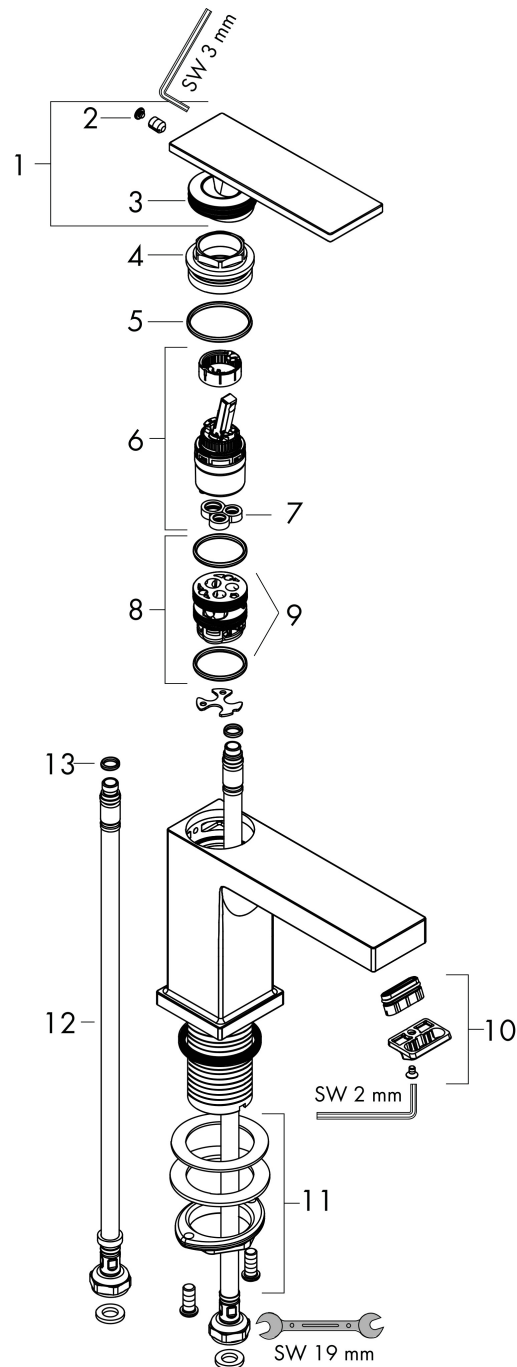

Merk	hansgrohe
Artikelnaam	Tecturis E Eéngreeps wastafelkraan 80 CoolStart EcoSmart+ zonder afvoer
Art.nr.	73001000
Oppervlakte	chrom
Netto prijs	172,01 EUR

Explosietekening voor bouwjaar: >09/23