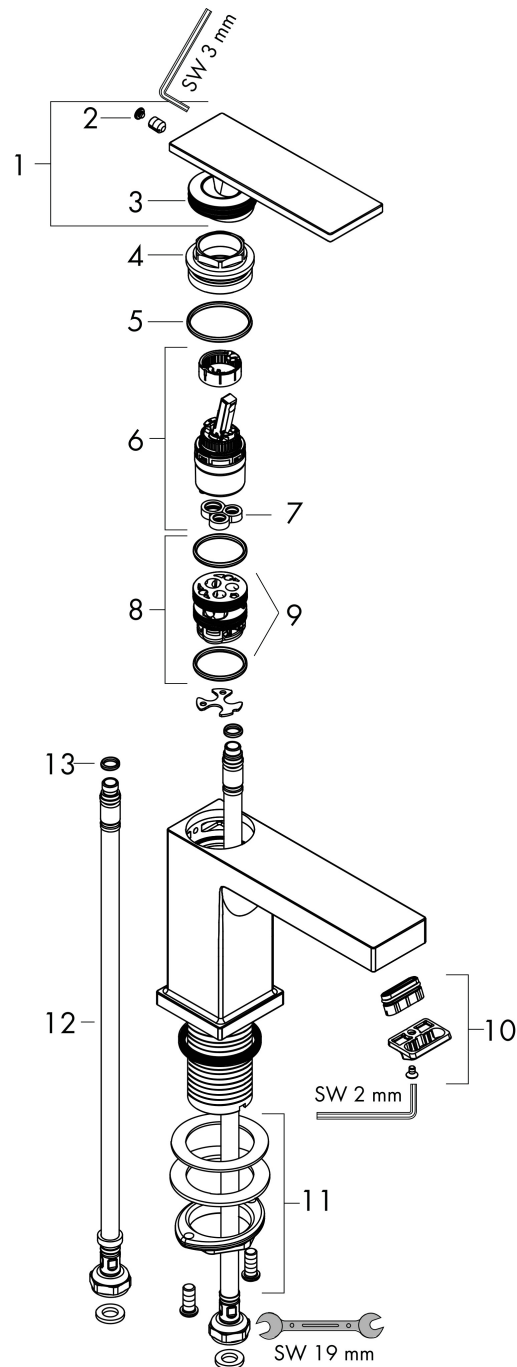

Merk	hansgrohe
Artikelnaam	Tecturis E Ééngreeps wastafelkraan 80 CoolStart EcoSmart+ zonder afvoer
Art.nr.	73001140
Oppervlakte	Brushed Bronze
Netto prijs	257,93 EUR

Explosietekening voor bouwjaar: >09/23