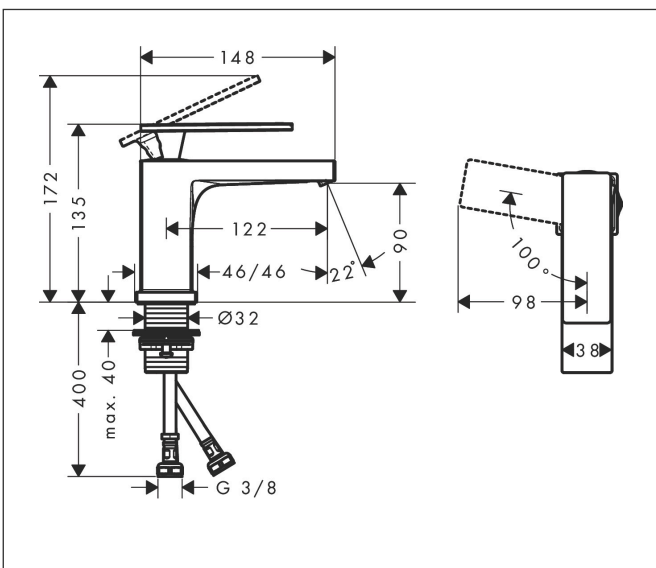

## Kenmerken

- ComfortZone: 80
- voorsprong uitloop 122 mm
- uitloophoogte: 90 mm
- greepvariant: rechte greep
- vaste uitloop
- straalsoort: WaterfallStream
- maximale doorstroomhoeveelheid bij 3 bar: 4 l/min
- keramisch kardoes
- koud water met de greep in de middenpositie, bespaart energie en kosten
- EU taxonomie: max 6l/min - draagt substantieel bij aan duurzaamheid

## Maat tekeningen