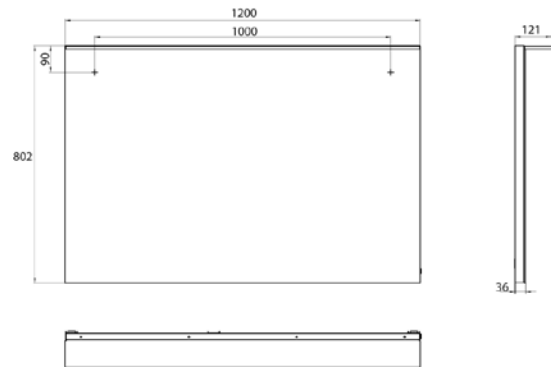

### LED-Lichtspiegel mit Acryl-Lichtsegel 1.200802mm

Art.-Nr.4498 200 32

1.200 x 802 mm