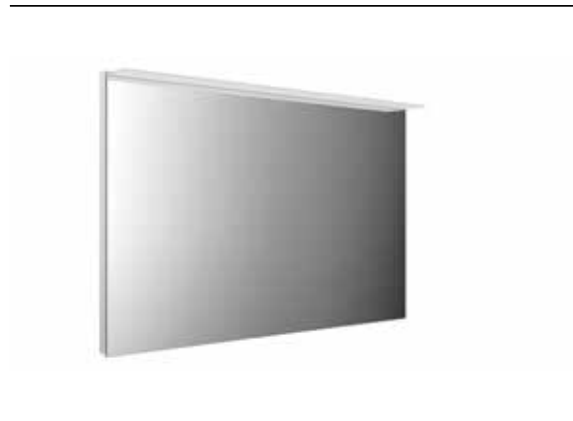

### LED-Lichtspiegel mit Acryl-Lichtsegel 1.200802mm

Art.-Nr.4498 200 32

1.200 x 802 mm