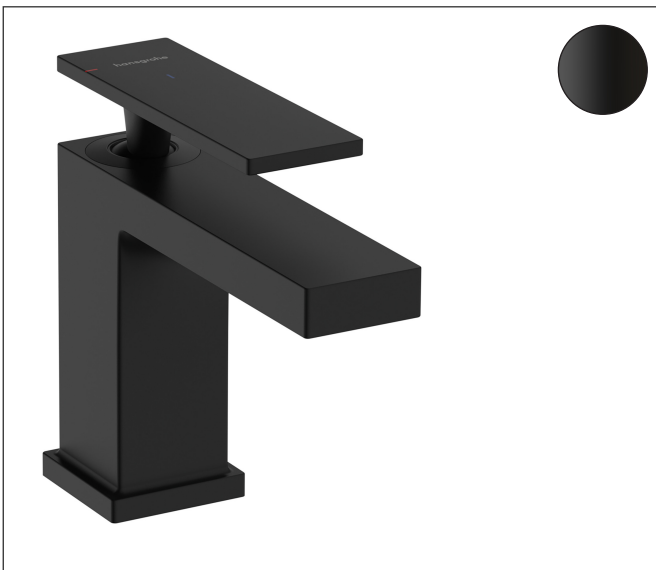

Merk hansgrohe
 Artikelnaam **Tecturis E** Eéngreeps wastafelkraan 80 CoolStart EcoSmart+ zonder afvoer
 Art.nr. 73001670
 Oppervlakte mat zwart
 Netto prijs 240,74 EUR

Product foto

Kenmerken

- ComfortZone: 80
- voorsprong uitloop 122 mm
- uitloophoogte: 90 mm
- greepvariant: rechte greep
- vaste uitloop
- straalsoort: WaterfallStream
- maximale doorstroomhoeveelheid bij 3 bar: 4 l/min
- keramisch kardoes
- koud water met de greep in de middenpositie, bespaart energie en kosten
- EU taxonomie: max 6l/min - draagt substantieel bij aan duurzaamheid

Maat tekeningen

Technologie

Straalsoorten

Merk hansgrohe
 Artikelnaam **Tecturis E** Eéngreeps wastafelkraan 80 CoolStart EcoSmart+ zonder afvoer
 Art.nr. 73001670
 Oppervlakte mat zwart
 Netto prijs 240,74 EUR

Stroomschema

Merk	hansgrohe
Artikelnaam	Tecturis E Eéngreeps wastafelkraan 80 CoolStart EcoSmart+ zonder afvoer
Art.nr.	73001670
Oppervlakte	mat zwart
Netto prijs	240,74 EUR

Explosietekening voor bouwjaar: >09/23

Merk	hansgrohe
Artikelnaam	Tecturis E Eéngreeps wastafelkraan 80 CoolStart EcoSmart+ zonder afvoer
Art.nr.	73001670
Oppervlakte	mat zwart
Netto prijs	240,74 EUR

Onderdelen voor bouwjaar: >09/23

Pos	Beschrijving	Art.nr.	Prijs
1	greep	94992670	177,42
2	greepstop	93983670	
3	O-ring 30x1,5	98433000	3,12
4	moer	94993000	17,26
5	O-ring 29x2	98391000	3,12
6	kardoes compl.	92900000	42,22
7	dichting	93383000	10,82
8	kardoesadapter	95975000	8,01
9	O-ring 23x2	98398000	3,12
10	perlator compl.	94994670	40,14
11	schachtbevestigingsset compl. (Ø 32)	13961000	21,22
12	aansluitslang 450 mm M8x0,75 G3/8	97206000	26,73
13	O-ring 7x1,5	98422000	3,12
a	afvoergarnituur	94139670	142,79