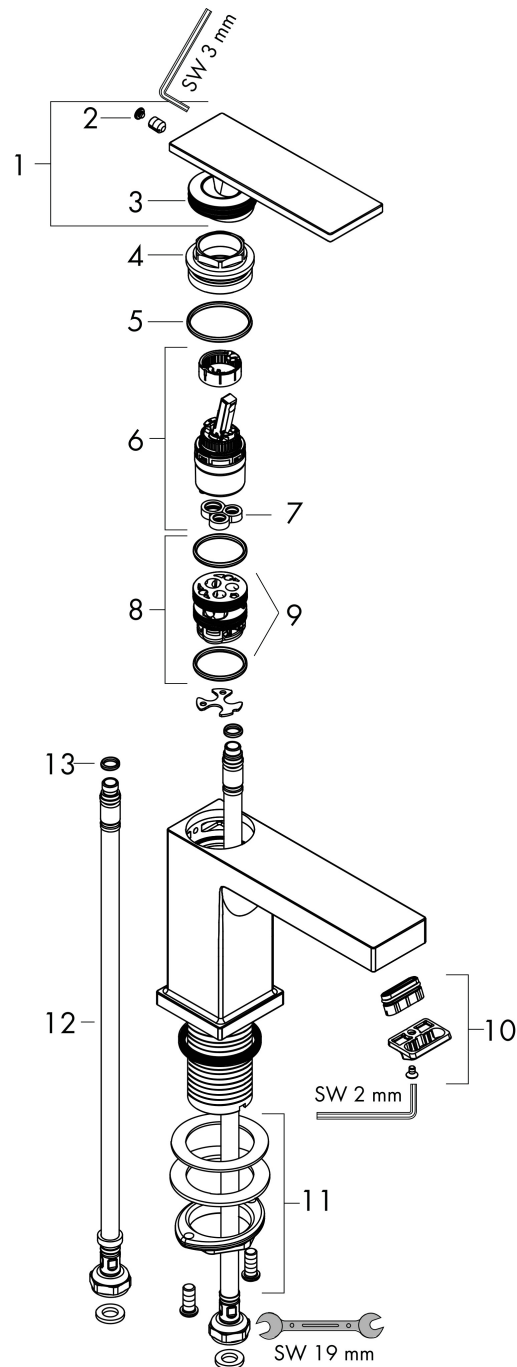

Merk hansgrohe
 Artikelnaam **Tecturis E** Eéngreeps wastafelkraan 80 CoolStart EcoSmart+ zonder afvoer
 Art.nr. 73001670
 Oppervlakte mat zwart
 Netto prijs 240,74 EUR

Product foto

Kenmerken

- ComfortZone: 80
- voorsprong uitloop 122 mm
- uitloophoogte: 90 mm
- greepvariant: rechte greep
- vaste uitloop
- straalsoort: WaterfallStream
- maximale doorstroomhoeveelheid bij 3 bar: 4 l/min
- keramisch kardoes
- koud water met de greep in de middenpositie, bespaart energie en kosten
- EU taxonomie: max 6l/min - draagt substantieel bij aan duurzaamheid

Maat tekeningen

Technologie

Straalsoorten

Merk hansgrohe
 Artikelnaam **Tecturis E** Eéngreeps wastafelkraan 80 CoolStart EcoSmart+ zonder afvoer
 Art.nr. 73001670
 Oppervlakte mat zwart
 Netto prijs 240,74 EUR

Stroomschema

Merk	hansgrohe
Artikelnaam	Tecturis E Eéngreeps wastafelkraan 80 CoolStart EcoSmart+ zonder afvoer
Art.nr.	73001670
Oppervlakte	mat zwart
Netto prijs	240,74 EUR

Explosietekening voor bouwjaar: >09/23

Merk	hansgrohe
Artikelnaam	Tecturis E Eéngreeps wastafelkraan 80 CoolStart EcoSmart+ zonder afvoer
Art.nr.	73001670
Oppervlakte	mat zwart
Netto prijs	240,74 EUR

Onderdelen voor bouwjaar: >09/23

Pos	Beschrijving	Art.nr.	Prijs
1	greep	94992670	177,42
2	greepstop	93983670	
3	O-ring 30x1,5	98433000	3,12
4	moer	94993000	17,26
5	O-ring 29x2	98391000	3,12
6	kardoes compl.	92900000	42,22
7	dichting	93383000	10,82
8	kardoesadapter	95975000	8,01
9	O-ring 23x2	98398000	3,12
10	perlator compl.	94994670	40,14
11	schachtbevestigingsset compl. (Ø 32)	13961000	21,22
12	aansluitslang 450 mm M8x0,75 G3/8	97206000	26,73
13	O-ring 7x1,5	98422000	3,12
a	afvoergarnituur	94139670	142,79