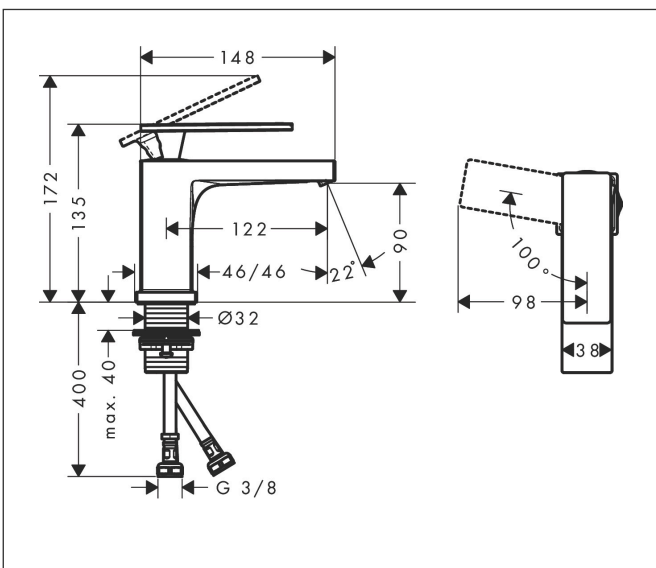

Merk hansgrohe
 Artikelnaam **Tecturis E** Eéngreeps wastafelkraan 80 CoolStart EcoSmart+ zonder afvoer
 Art.nr. 73001670
 Oppervlakte mat zwart
 Netto prijs 240,74 EUR

Product foto

Kenmerken

- ComfortZone: 80
- voorsprong uitloop 122 mm
- uitloophoogte: 90 mm
- greepvariant: rechte greep
- vaste uitloop
- straalsoort: WaterfallStream
- maximale doorstroomhoeveelheid bij 3 bar: 4 l/min
- keramisch kardoes
- koud water met de greep in de middenpositie, bespaart energie en kosten
- EU taxonomie: max 6l/min - draagt substantieel bij aan duurzaamheid

Maat tekeningen

Technologie

Straalsoorten

Merk hansgrohe
 Artikelnaam **Tecturis E** Eéngreeps wastafelkraan 80 CoolStart EcoSmart+ zonder afvoer
 Art.nr. 73001670
 Oppervlakte mat zwart
 Netto prijs 240,74 EUR

Stroomschema

Merk	hansgrohe
Artikelnaam	Tecturis E Eéngreeps wastafelkraan 80 CoolStart EcoSmart+ zonder afvoer
Art.nr.	73001670
Oppervlakte	mat zwart
Netto prijs	240,74 EUR

Explosietekening voor bouwjaar: >09/23

Merk	hansgrohe
Artikelnaam	Tecturis E Eéngreeps wastafelkraan 80 CoolStart EcoSmart+ zonder afvoer
Art.nr.	73001670
Oppervlakte	mat zwart
Netto prijs	240,74 EUR

Onderdelen voor bouwjaar: >09/23

Pos	Beschrijving	Art.nr.	Prijs
1	greep	94992670	177,42
2	greepstop	93983670	
3	O-ring 30x1,5	98433000	3,12
4	moer	94993000	17,26
5	O-ring 29x2	98391000	3,12
6	kardoes compl.	92900000	42,22
7	dichting	93383000	10,82
8	kardoesadapter	95975000	8,01
9	O-ring 23x2	98398000	3,12
10	perlator compl.	94994670	40,14
11	schachtbevestigingsset compl. (Ø 32)	13961000	21,22
12	aansluitslang 450 mm M8x0,75 G3/8	97206000	26,73
13	O-ring 7x1,5	98422000	3,12
a	afvoergarnituur	94139670	142,79