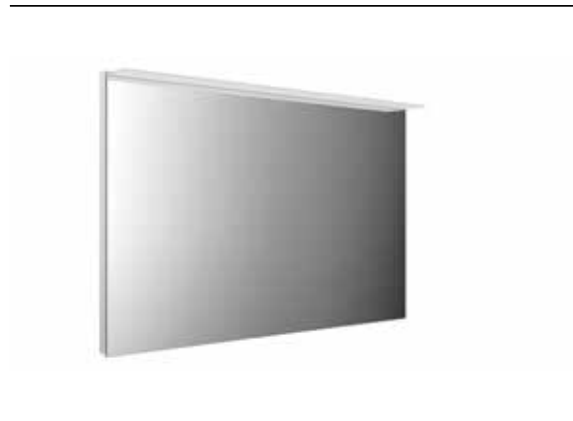

PRODUKTINFORMATION

LED-Lichtspiegel mit Acryl-Lichtsegel 1.200802mm

Art.-Nr.4498 200 31

1.200 x 802 mm