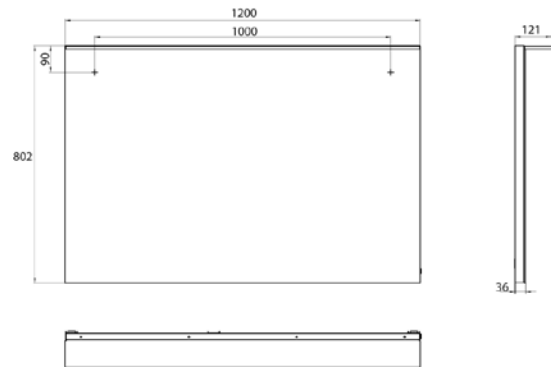

PRODUKTINFORMATION

LED-Lichtspiegel mit Acryl-Lichtsegel 1.200802mm

Art.-Nr.4498 200 31

1.200 x 802 mm