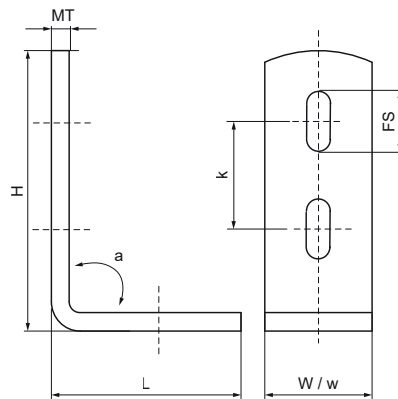

## Walraven RVS Rail Verbindingsstuk (90°)

(M3405)

constructies met Walraven RapidRail®

### Voordelen & kenmerken

- Voor het maken van rail constructies
- Materiaal: RVS 1.4401 (AISI 316)
- geschikt voor rail 30x15, 30x20, 30x30

Productnummer	Voor railtype	Hoek	Totale hoogte	Totale breedte	Totale lengte	Materiaal dikte	Breedte	Bevestigingssleuf	Hart-tot-hart afstand	Koppelmoment voor installatie
<i>Referentie letter</i>		<i>a</i>	<i>H</i>	<i>W</i>	<i>L</i>	<i>MT</i>	<i>w</i>	<i>FS</i>	<i>k</i>	<i>T inst.</i>
<i>Eenheid beschrijving</i>		°	mm	mm	mm	mm	mm	mm	mm	Nm
6587090	30x15, 30x30	90	93,5	30	53	4,00	30	23x8,5	43	20