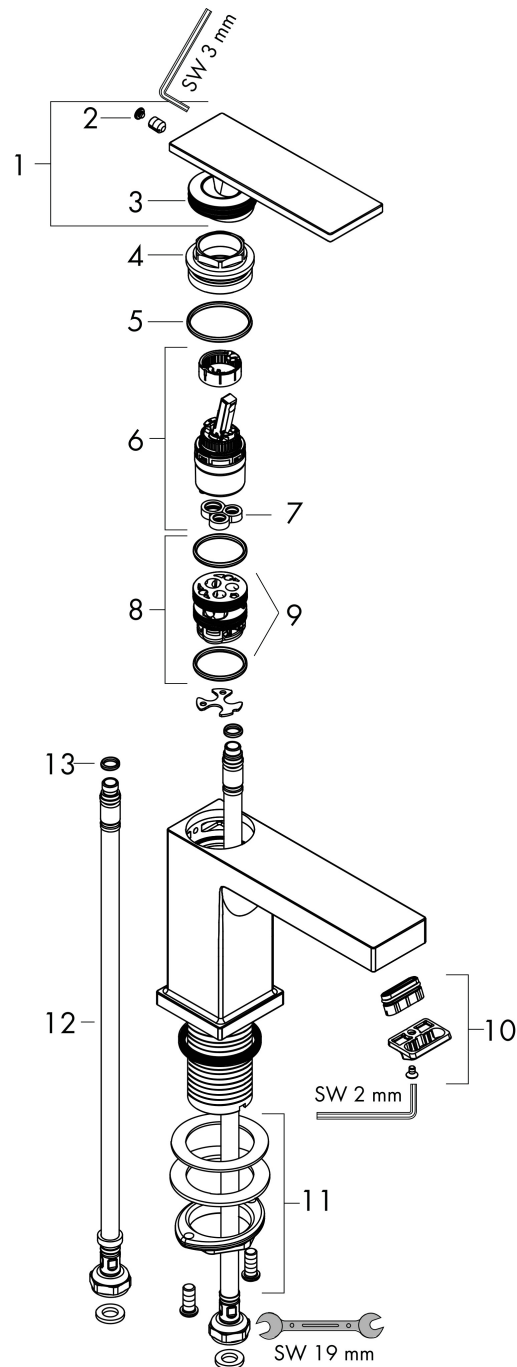

Merk	hansgrohe
Artikelnaam	Tecturis E Eéngreeps wastafelkraan 80 CoolStart EcoSmart+ zonder afvoer
Art.nr.	73001700
Oppervlakte	mat wit
Netto prijs	240,74 EUR

Explosietekening voor bouwjaar: >09/23