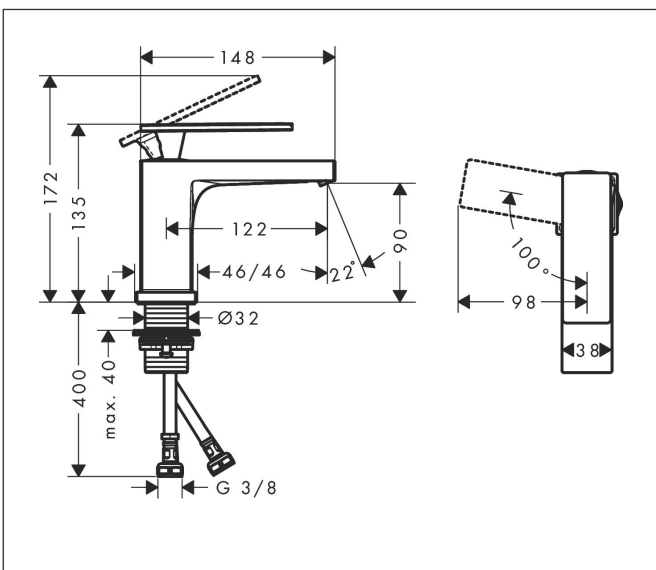

## Kenmerken

- ComfortZone: 80
- voorsprong uitloop 122 mm
- uitloophoogte: 90 mm
- greepvariant: rechte greep
- vaste uitloop
- straalsoort: WaterfallStream
- maximale doorstroomhoeveelheid bij 3 bar: 4 l/min
- keramisch kardoes
- koud water met de greep in de middenpositie, bespaart energie en kosten
- EU taxonomie: max 6l/min - draagt substantieel bij aan duurzaamheid

## Maat tekeningen