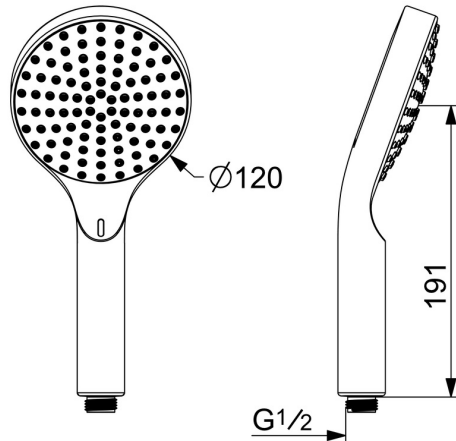

EAN: 4057304015618
static.hansa.com/84310180

- Douche oplossingen
- Hulpuitrustingen
- Self-powered, Bluetooth
- Chrom/Licht grijs
- Beschermtechnologie tegen kalkaanslag
- Sensitief – zachte waterstroom
- Functie(s) met signaallichten
- Display met real time feedback over water- en energieverbruik
- 1-stralig

Technische gegevens

Doorstromingseigenschappen

Doorstroomhoeveelheid bij 3 bar (met debietregelaar) **13.2 l/min**

Technische eigenschappen

Warmwatertoevoer **max. +65°C**
 Werkdruk **0.5-5 bar**
 Aansluitmaat **G1/2**
 Materiaal **Composite**