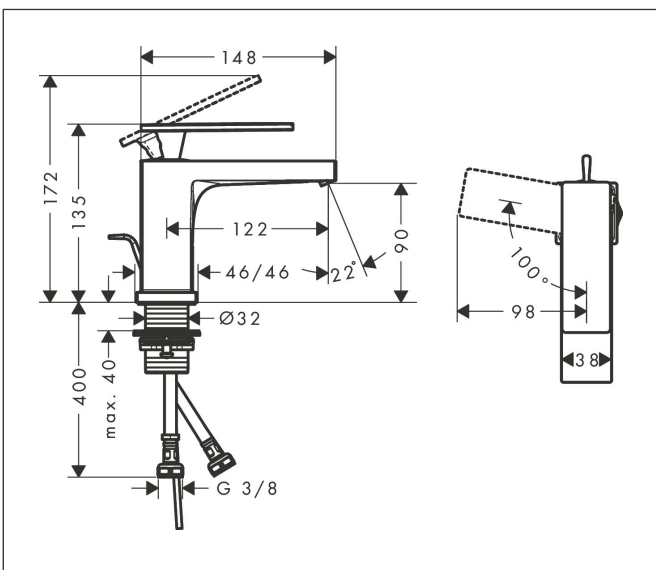

Merk	hansgrohe
Artikelnaam	Tecturis E Eéngreeps wastafelkraan 80 CoolStart EcoSmart+ met pop-up afvoer
Art.nr.	73002000
Oppervlakte	chrom
Netto prijs	179,34 EUR

Product foto

Kenmerken

- ComfortZone: 80
- voorsprong uitloop 122 mm
- uitloophoogte: 90 mm
- greepvariant: rechte greep
- vaste uitloop
- straalsoort: WaterfallStream
- maximale doorstroomhoeveelheid bij 3 bar: 4 l/min
- keramisch kardoes
- pop-up afvoergarnituur G 1¼
- materiaal afvoergarnituur: metaal
- koud water met de greep in de middenpositie, bespaart energie en kosten
- EU taxonomie: max 6l/min - draagt substantieel bij aan duurzaamheid

Maat tekeningen

Technologie

Straalsoorten

Certificaat

Merk hansgrohe
 Artikelnaam **Tecturis E** Eéngreeps wastafelkraan 80 CoolStart EcoSmart+ met pop-up afvoer
 Art.nr. 73002000
 Oppervlakte chroom
 Netto prijs 179,34 EUR

Stroomschema

Merk	hansgrohe
Artikelnaam	Tecturis E Ééngreeps wastafelkraan 80 CoolStart EcoSmart+ met pop-up afvoer
Art.nr.	73002000
Oppervlakte	chrom
Netto prijs	179,34 EUR

Explosietekening voor bouwjaar: >09/23

Merk	hansgrohe
Artikelnaam	Tecturis E Eéngreeps wastafelkraan 80 CoolStart EcoSmart+ met pop-up afvoer
Art.nr.	73002000
Oppervlakte	chrom
Netto prijs	179,34 EUR

Onderdelen voor bouwjaar: >09/23

Pos	Beschrijving	Art.nr.	Prijs
1	greep	94992000	118,25
2	greepstop	93983000	8,01
3	O-ring 30x1,5	98433000	3,12
4	moer	94993000	17,26
5	O-ring 29x2	98391000	3,12
6	kardoes compl.	92900000	42,22
7	dichting	93383000	10,82
8	kardoesadapter	95975000	8,01
9	O-ring 23x2	98398000	3,12
10	perlator compl.	94994000	26,73
11	schachtbevestigingsset compl. (Ø 32)	13961000	21,22
12	aansluitslang 450 mm M8x0,75 G3/8	97206000	26,73
13	O-ring 7x1,5	98422000	3,12
14	trekstang	96657000	10,82
a	afvoergarnituur	94139000	74,26