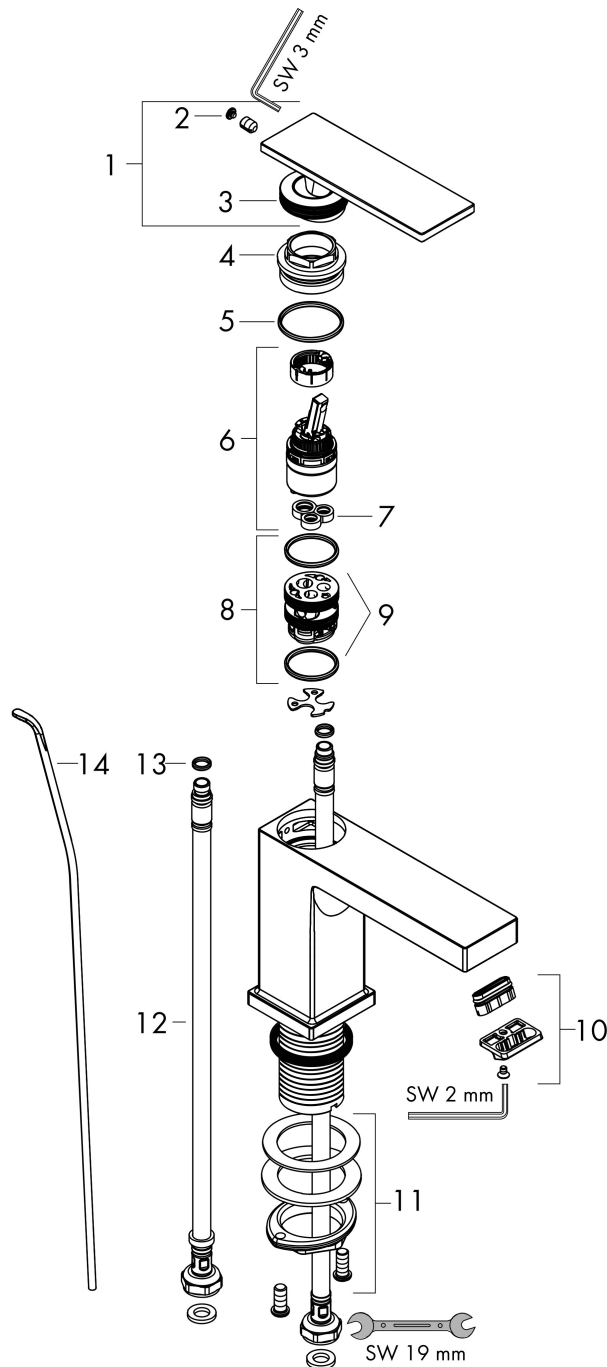

Merk	hansgrohe
Artikelnaam	Tecturis E Eéngreeps wastafelkraan 80 CoolStart EcoSmart+ met pop-up afvoer
Art.nr.	73002000
Oppervlakte	chrom
Netto prijs	179,34 EUR

Product foto

Kenmerken

- ComfortZone: 80
- voorsprong uitloop 122 mm
- uitloophoogte: 90 mm
- greepvariant: rechte greep
- vaste uitloop
- straalsoort: WaterfallStream
- maximale doorstroomhoeveelheid bij 3 bar: 4 l/min
- keramisch kardoes
- pop-up afvoergarnituur G 1¼
- materiaal afvoergarnituur: metaal
- koud water met de greep in de middenpositie, bespaart energie en kosten
- EU taxonomie: max 6l/min - draagt substantieel bij aan duurzaamheid

Maat tekeningen

Technologie

Straalsoorten

Certificaat

Merk hansgrohe
 Artikelnaam **Tecturis E** Eéngreeps wastafelkraan 80 CoolStart EcoSmart+ met pop-up afvoer
 Art.nr. 73002000
 Oppervlakte chroom
 Netto prijs 179,34 EUR

Stroomschema

Merk	hansgrohe
Artikelnaam	Tecturis E Ééngreeps wastafelkraan 80 CoolStart EcoSmart+ met pop-up afvoer
Art.nr.	73002000
Oppervlakte	chrom
Netto prijs	179,34 EUR

Explosietekening voor bouwjaar: >09/23

Merk	hansgrohe
Artikelnaam	Tecturis E Eéngreeps wastafelkraan 80 CoolStart EcoSmart+ met pop-up afvoer
Art.nr.	73002000
Oppervlakte	chrom
Netto prijs	179,34 EUR

Onderdelen voor bouwjaar: >09/23

Pos	Beschrijving	Art.nr.	Prijs
1	greep	94992000	118,25
2	greepstop	93983000	8,01
3	O-ring 30x1,5	98433000	3,12
4	moer	94993000	17,26
5	O-ring 29x2	98391000	3,12
6	kardoes compl.	92900000	42,22
7	dichting	93383000	10,82
8	kardoesadapter	95975000	8,01
9	O-ring 23x2	98398000	3,12
10	perlator compl.	94994000	26,73
11	schachtbevestigingsset compl. (Ø 32)	13961000	21,22
12	aansluitslang 450 mm M8x0,75 G3/8	97206000	26,73
13	O-ring 7x1,5	98422000	3,12
14	trekstang	96657000	10,82
a	afvoergarnituur	94139000	74,26