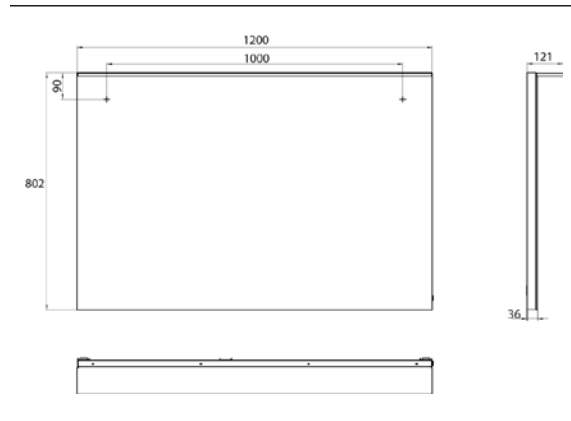

### LED-Lichtspiegel mit Acryl-Lichtsegel 1.200802mm

Art.-Nr.4498 200 30

1.200 x 802 mm