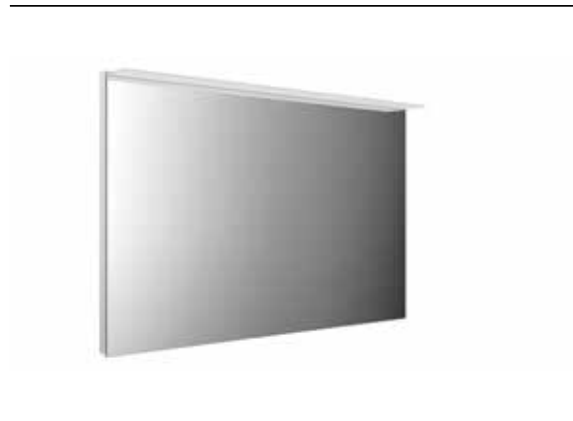

### LED-Lichtspiegel mit Acryl-Lichtsegel 1.200802mm

Art.-Nr.4498 200 30

1.200 x 802 mm