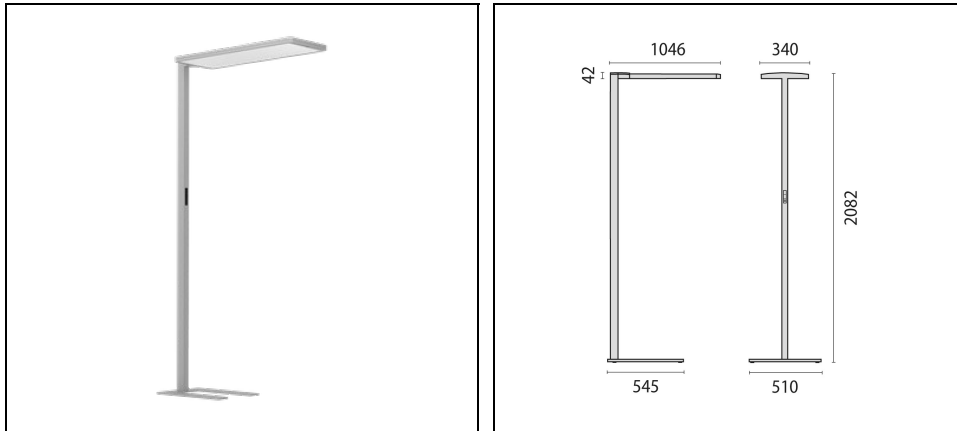

SL730+ SL XL MP

Bestelnr. 3123749

Omschrijving

- Duurzame, slimme staande armatuur voor kantoor toepassingen met toekomstbestendige technologie
- Slagvaste, afdrukbestendige poedercoating
- Afscherming met micro-prisma's voor een efficiënte lichtverspreiding, gereduceerde verblinding en een grote uniformiteit (MP)
- Verblindingsvrij licht voor kantoor toepassingen conform EN 12464-1 (UGR <19 en $3000\text{cd}/\text{m}^2 >65^\circ$)
- Toekomstbestendig dankzij eenvoudige revisies (vervangbare led-module en driver)
- Onderhouds- en installatievriendelijk ontwerp (voldoet aan de Eco-Design richtlijn 2019/2020 van de EU)
- Directe/indirecte lichtverdeling met hoog indirect aandeel
- Direct en indirect licht kunnen afzonderlijk of samen worden gedimd en geschakeld (afhankelijk van uitvoering)
- Eenvoudig opladen van mobiele apparaten via geïntegreerde USB-poorten
- Hoogste waarden voor efficiëntie en levensduur voor subsidietoekenning en gebouwcertificering (bijv. BEG-subsidie, LEED, BREEAM)
- L, XL of tafelklem: drie versies bieden flexibele verlichtingsoplossingen voor enkele, dubbele en meerdere werkplekken
- De hellingshoek van het armatuur kan eenvoudig worden aangepast met een apparaat op de voet
- De U-vormige voet maakt flexibele, vlakke plaatsing van de armatuur mogelijk en past precies over de bodembak voor barrièrevrije kabelgeleiding
- Slimme versies verkrijgbaar met zwermfunctie, Human Centric Lighting, Bluetooth-bediening, daglichtregeling met bewegingsdetector en Tunable White
- Geproduceerd in Duitsland - met de nadruk op kwaliteit, korte leveringsroutes en een lage impact op het milieu
- Aanwezigheidssensor met instelbare uitschakeling zorgt voor gerichte lichtactivering en voorkomt dat het armatuur onnodig wordt ingeschakeld
- Inclusief flexibele voedingskabel met schuko stekker
- Uitvoering in speciale kleuren op verzoek leverbaar

Om een constante actualisering van haar producten te bevorderen, behoudt PERFORMANCE in LIGHTING zich het recht voor om zonder voorafgaande kennisgeving, wijzigingen aan te brengen. Daarom is het altijd aan te raden om de laatste versie te lezen die op de website www.performanceinlighting.com is gepubliceerd. Geleverde lumenoutput en stroomverbruik, inclusief verliezen, zijn onderhevig aan een tolerantie van +/-7%. Tenzij anders vermeld, gelden de waarden bij een omgevingstemperatuur van 25°C. De garantievoorwaarden zijn beschikbaar op <https://www.performanceinlighting.com/qr/company/led-warranty>