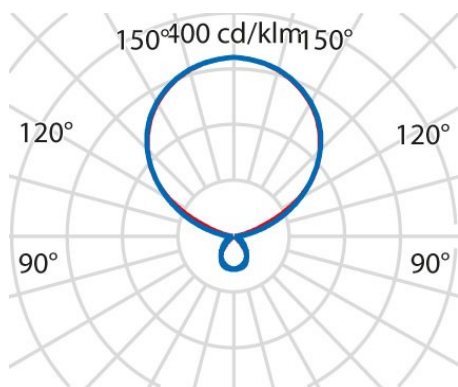

Fotometrische gegevens