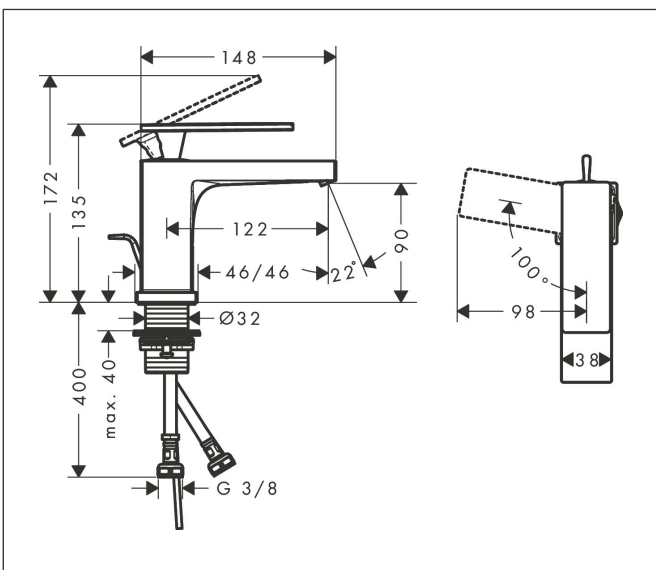

Merk	hansgrohe
Artikelnaam	Tecturis E Eéngreeps wastafelkraan 80 CoolStart EcoSmart+ met pop-up afvoer
Art.nr.	73002140
Oppervlakte	Brushed Bronze
Netto prijs	268,95 EUR

Product foto

Kenmerken

- ComfortZone: 80
- voorsprong uitloop 122 mm
- uitloophoogte: 90 mm
- greepvariant: rechte greep
- vaste uitloop
- straalsoort: WaterfallStream
- maximale doorstroomhoeveelheid bij 3 bar: 4 l/min
- keramisch kardoes
- pop-up afvoergarnituur G 1 ¼
- materiaal afvoergarnituur: metaal
- koud water met de greep in de middenpositie, bespaart energie en kosten
- EU taxonomie: max 6l/min - draagt substantieel bij aan duurzaamheid

Maat tekeningen

Technologie

Straalsoorten

Merk: hansgrohe
 Artikelnaam: **Tecturis E** Eéngreeps wastafelkraan 80 CoolStart EcoSmart+ met pop-up afvoer
 Art.nr.: 73002140
 Oppervlakte: Brushed Bronze
 Netto prijs: 268,95 EUR

Stroomschema

Merk	hansgrohe
Artikelnaam	Tecturis E Eéngreeps wastafelkraan 80 CoolStart EcoSmart+ met pop-up afvoer
Art.nr.	73002140
Oppervlakte	Brushed Bronze
Netto prijs	268,95 EUR

Explosietekening voor bouwjaar: >09/23

Pos	Beschrijving	Art.nr.	Prijs
1	greep	94992140	177,42
2	greepstop	93983000	8,01
3	O-ring 30x1,5	98433000	3,12
4	moer	94993000	17,26
5	O-ring 29x2	98391000	3,12
6	kardoes compl.	92900000	42,22
7	dichting	93383000	10,82
8	kardoesadapter	95975000	8,01
9	O-ring 23x2	98398000	3,12
10	perlator compl.	94994000	26,73
11	schachtbevestigingsset compl. (Ø 32)	13961000	21,22
12	aansluitslang 450 mm M8x0,75 G3/8	97206000	26,73
13	O-ring 7x1,5	98422000	3,12
14	trekstang	96657140	16,22
a	afvoergarnituur	94139140	142,79