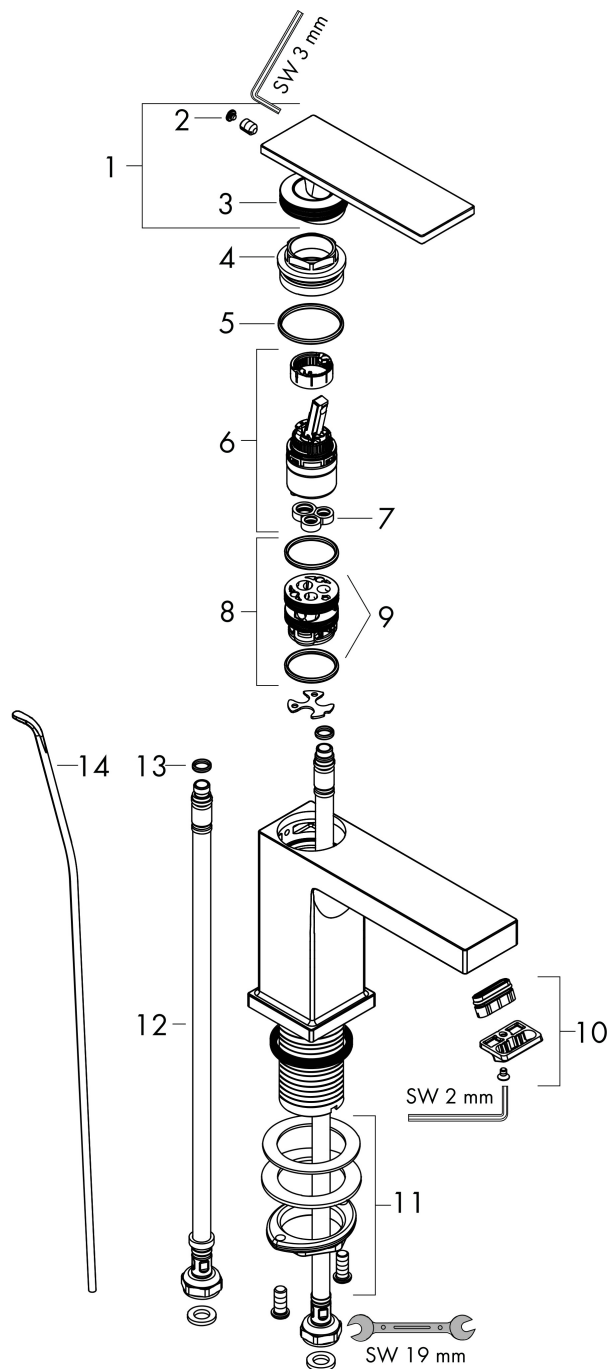

Merk	hansgrohe
Artikelnaam	Tecturis E Eéngreeps wastafelkraan 80 CoolStart EcoSmart+ met pop-up afvoer
Art.nr.	73002140
Oppervlakte	Brushed Bronze
Netto prijs	268,95 EUR

Product foto

Kenmerken

- ComfortZone: 80
- voorsprong uitloop 122 mm
- uitloophoogte: 90 mm
- greepvariant: rechte greep
- vaste uitloop
- straalsoort: WaterfallStream
- maximale doorstroomhoeveelheid bij 3 bar: 4 l/min
- keramisch kardoes
- pop-up afvoergarnituur G 1 ¼
- materiaal afvoergarnituur: metaal
- koud water met de greep in de middenpositie, bespaart energie en kosten
- EU taxonomie: max 6l/min - draagt substantieel bij aan duurzaamheid

Maat tekeningen

Technologie

Straalsoorten

Merk: hansgrohe
 Artikelnaam: **Tecturis E** Eéngreeps wastafelkraan 80 CoolStart EcoSmart+ met pop-up afvoer
 Art.nr.: 73002140
 Oppervlakte: Brushed Bronze
 Netto prijs: 268,95 EUR

Stroomschema

Merk	hansgrohe
Artikelnaam	Tecturis E Eéngreeps wastafelkraan 80 CoolStart EcoSmart+ met pop-up afvoer
Art.nr.	73002140
Oppervlakte	Brushed Bronze
Netto prijs	268,95 EUR

Explosietekening voor bouwjaar: >09/23

Pos	Beschrijving	Art.nr.	Prijs
1	greep	94992140	177,42
2	greepstop	93983000	8,01
3	O-ring 30x1,5	98433000	3,12
4	moer	94993000	17,26
5	O-ring 29x2	98391000	3,12
6	kardoes compl.	92900000	42,22
7	dichting	93383000	10,82
8	kardoesadapter	95975000	8,01
9	O-ring 23x2	98398000	3,12
10	perlator compl.	94994000	26,73
11	schachtbevestigingsset compl. (Ø 32)	13961000	21,22
12	aansluitslang 450 mm M8x0,75 G3/8	97206000	26,73
13	O-ring 7x1,5	98422000	3,12
14	trekstang	96657140	16,22
a	afvoergarnituur	94139140	142,79