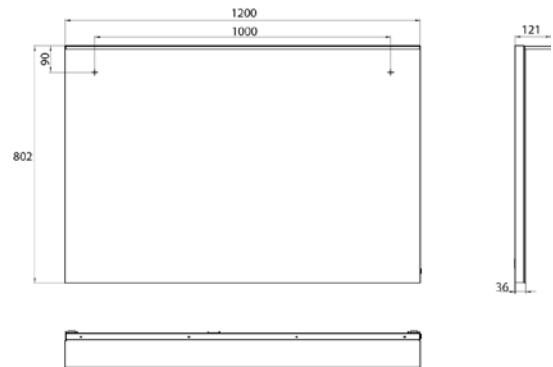

### LED-Lichtspiegel mit Acryl-Lichtsegel 1.200802mm

Art.-Nr.4498 200 29

1.200 x 802 mm