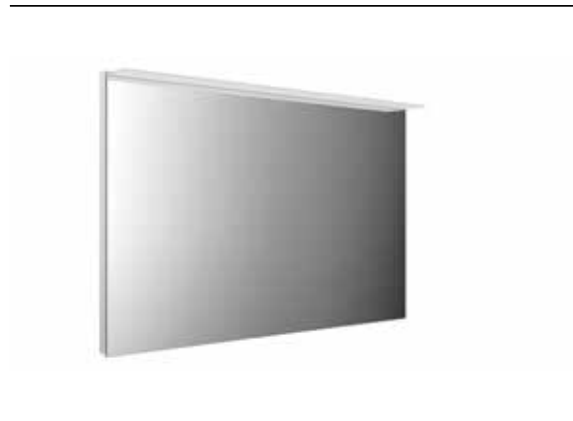

### LED-Lichtspiegel mit Acryl-Lichtsegel 1.200802mm

Art.-Nr.4498 200 29

1.200 x 802 mm